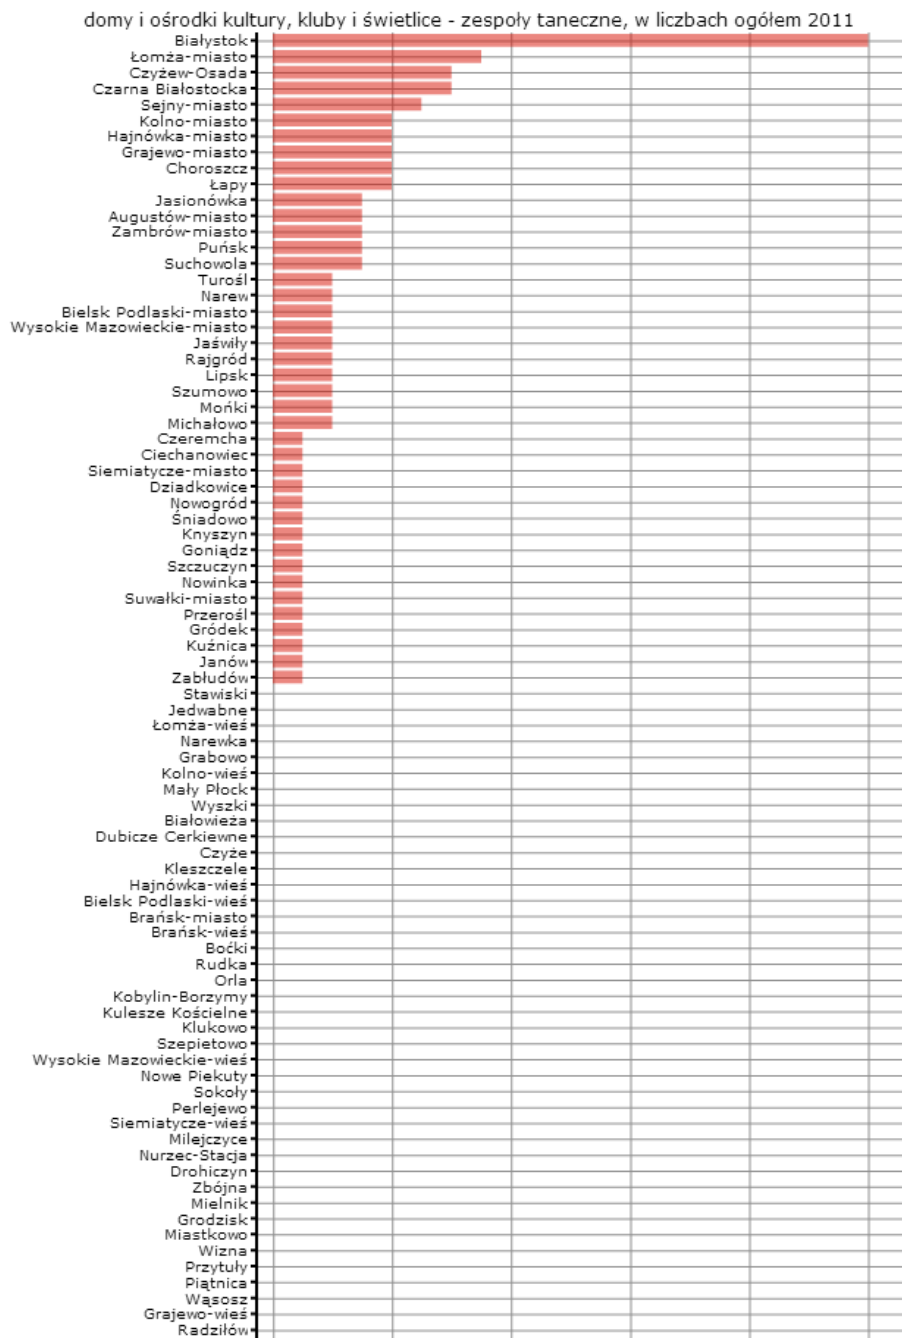

Dane pochodzą z serwisu www.mojapolis.pl

Jedwabne	0	42
Łomża-wie	0	42
Miastkovo	0	42

Dane pochodzą z serwisu www.mojapolis.pl