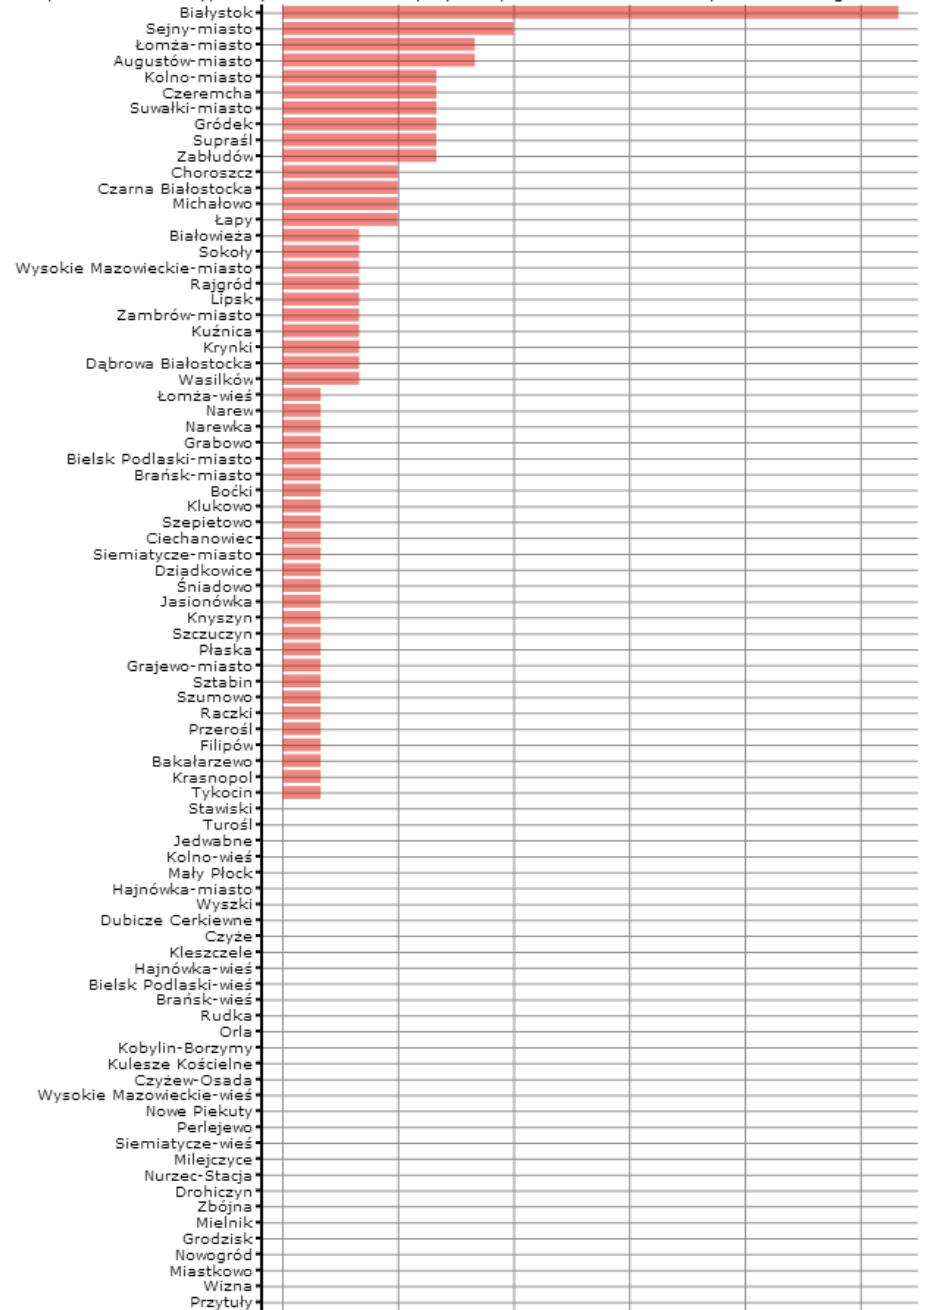

Dane pochodz z serwisu www.mojapolis.pl

Bra sk-wie	0	51
Orla	0	51
Rudka	0	51
Wyszki	0	51

Dane pochodzą z serwisu www.mojapolis.pl

domy i ośrodki kultury, kluby i świetlice - zespoły muzyczne - instrumentalne, w liczbach ogółem 2011