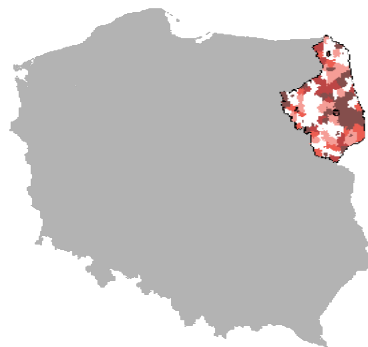

## domy i ośrodki kultury, kluby i wietlice - zespoły artystyczne, w liczbach ogółem 2011

Dokładność: Gminy

Wskaźnik:

**domy i ośrodki kultury, kluby i wietlice - zespoły artystyczne, w liczbach ogółem** - Opis wskaźnika Wskaźnik informuje ile [zespołów artystycznych](#) funkcjonowało łącznie w danym roku w [domach](#) i [ośrodkach kultury](#), [klubach](#) i [wieloletnich](#). Do wyboru można porównywać dane na poziomie gmin, powiatów lub województw oraz w czasie. Nie zapomnij sprawdzić jak GUS definiuje [centrum kultury](#). Aby zobaczyć co jeszcze warto wiedzieć o tych danych proszę kliknąć w pełny opis wskaźnika. Zakres danych: Dane dostępne za lata 2003, 2005, 2007, 2009, 2011

Rodzaj gminy: ogółem

Legenda

jednostka miary: szt.

Dane pochodzą z serwisu [www.mojapolis.pl](http://www.mojapolis.pl)

Gminy	domy i ośrodki kultury, kluby i wietlice - zespoły artystyczne, w liczbach ogółem 2011, szt.	Miejsce w rankingu
Białystok	58	1
Sejny-miasto	31	2
Łomża-miasto	20	3
Zabłudów	15	4
Łapy	15	4
Pułsk	15	4
Bielsk Podlaski-miasto	14	7
Czarna Białostocka	14	7
Grajewo-miasto	12	9
Choroszcz	12	9
Kolno-miasto	12	9
Turośl	11	12
Gródek	10	13
Czyżew-Osada	10	13
Supraśl	10	13
Suwałki-miasto	10	13
Zambrów-miasto	10	13
Zbójna	9	18
Augustów-miasto	9	18
Czeremcha	8	20
Wysokie Mazowieckie-miasto	8	20
Michałow	8	20
Dębrowa Białostocka	8	20
Hajnówka-miasto	8	20
Wasilków	7	25
Jasionówka	7	25
Siemiatycze-miasto	7	25
Narew	7	25
Szczuczyn	7	25
Sokółka	7	25
Lipsk	7	25
Mońki	7	25
Rajgród	6	33
Knyszyn	5	34
Suchowola	5	34
Raczki	5	34
Kleszczele	4	37
Filipów	4	37
Przerośl	4	37
Kuźnica	4	37
Goniadz	4	37
Sokoły	4	37
Wosóz	4	37
Szepietowo	4	37
Jawisz	4	37
Orla	4	37
Mielnik	4	37
Bakałarzewo	3	48
Narewka	3	48
Czyżew	3	48
Grabowo	3	48
Białowieża	3	48
Łomża-wieś	3	48
Nowogród	3	48
Drohiczyn	3	48