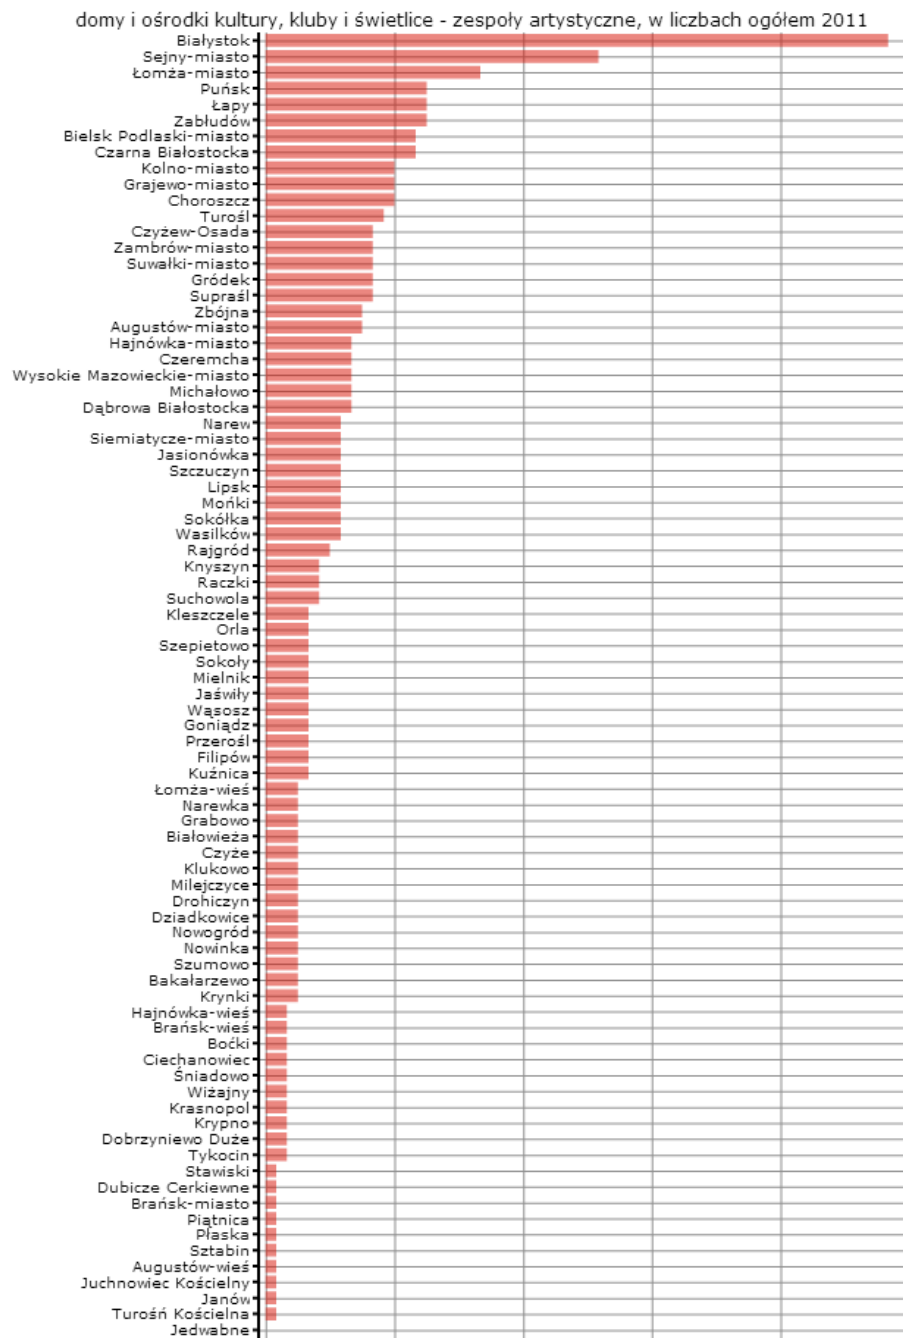

Dane pochodz z serwisu www.mojapolis.pl

Rutka-Tartak	0	82
Suwałki-wie	0	82
Szypiszki	0	82

Dane pochodzą z serwisu www.mojapolis.pl