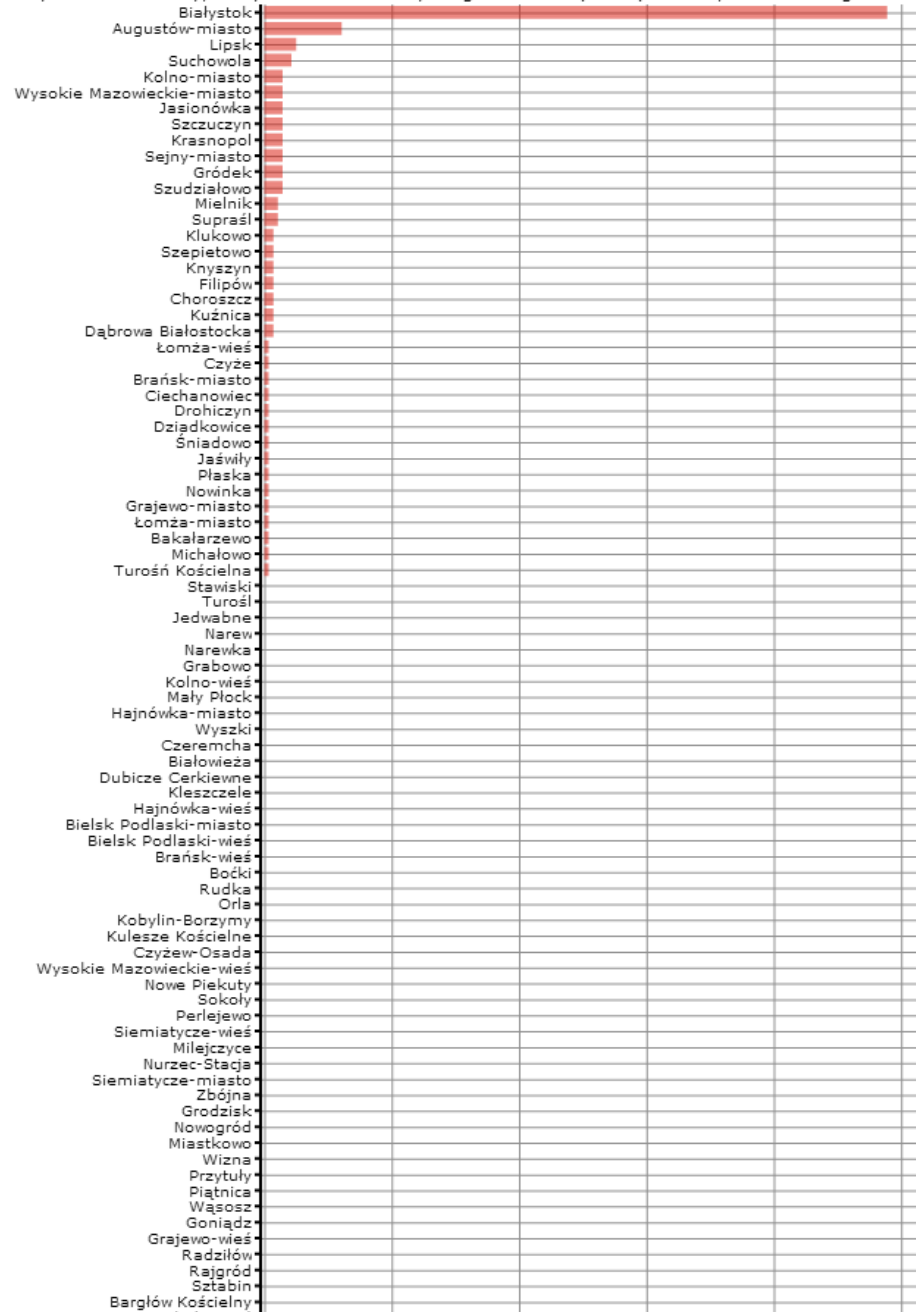

Dane pochodz z serwisu www.mojapolis.pl

Wizna	0	37
Zbójna	0	37
Siemiatycze-miasto	0	37
Grodzisk	0	37

Dane pochodzą z serwisu www.mojapolis.pl

omy i ośrodki kultury, kluby i świetlice - kursy zorganizowane przez palcówki, w liczbach ogółem 201