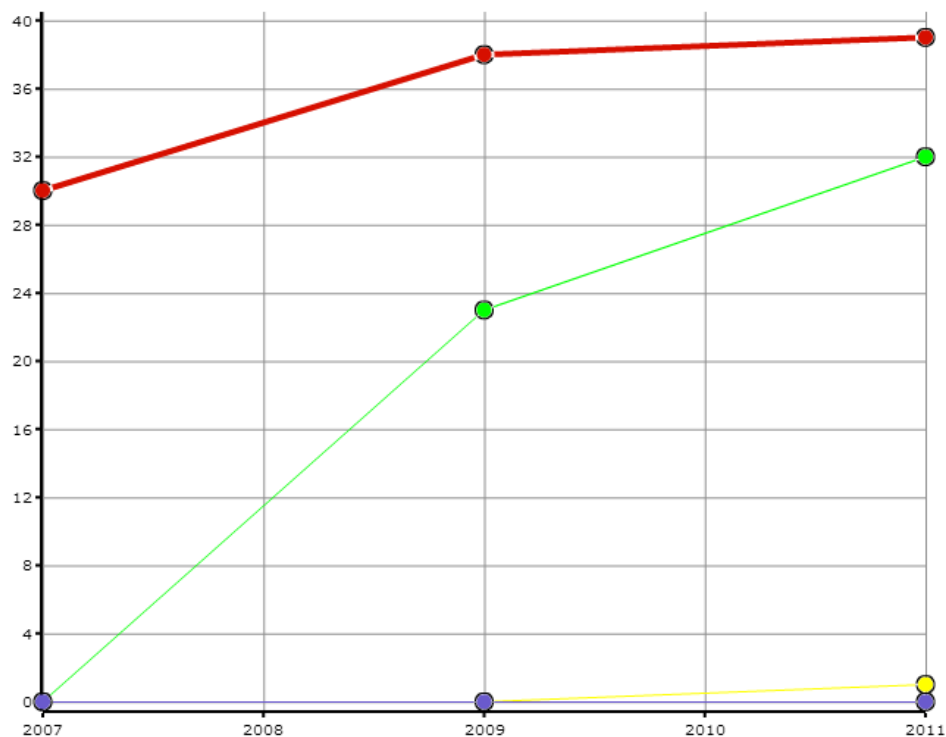

Dane pochodzą z serwisu [www.mojapolis.pl](http://www.mojapolis.pl)

## domy i ośrodki kultury, kluby i wietlice - kursy wiedzy praktycznej, w liczbach ogółem

Wskaźnik:

**domy i ośrodki kultury, kluby i wietlice - kursy wiedzy praktycznej, w liczbach ogółem** - Opis wskaźnika Wskaźnik informuje ile [kursów](#) wiedzy praktycznej zorganizowały w danym roku [domy](#) i [ośrodki kultury](#), [kluby](#) i [wietlice](#). Do wyboru można porównywać dane na poziomie gmin, powiatów lub województw oraz w czasie. Nie zapomnij proszę sprawdzić jak GUS definiuje [centrum kultury](#). Aby zobaczyć co jeszcze warto wiedzieć o tych danych proszę kliknąć w pełny opis wskaźnika. Zakres danych dostępny za lata 2007, 2009, 2011

Rodzaj gminy: ogółem

Jednostka miary:

Legenda

- podlaskie
- Białystok (woj. podlaskie, pod. białostocki)
- Łomża (woj. podlaskie, pod. łomżyński)
- Suwałki (woj. podlaskie, pod. suwalski)

Źródła danych: BDL GUS