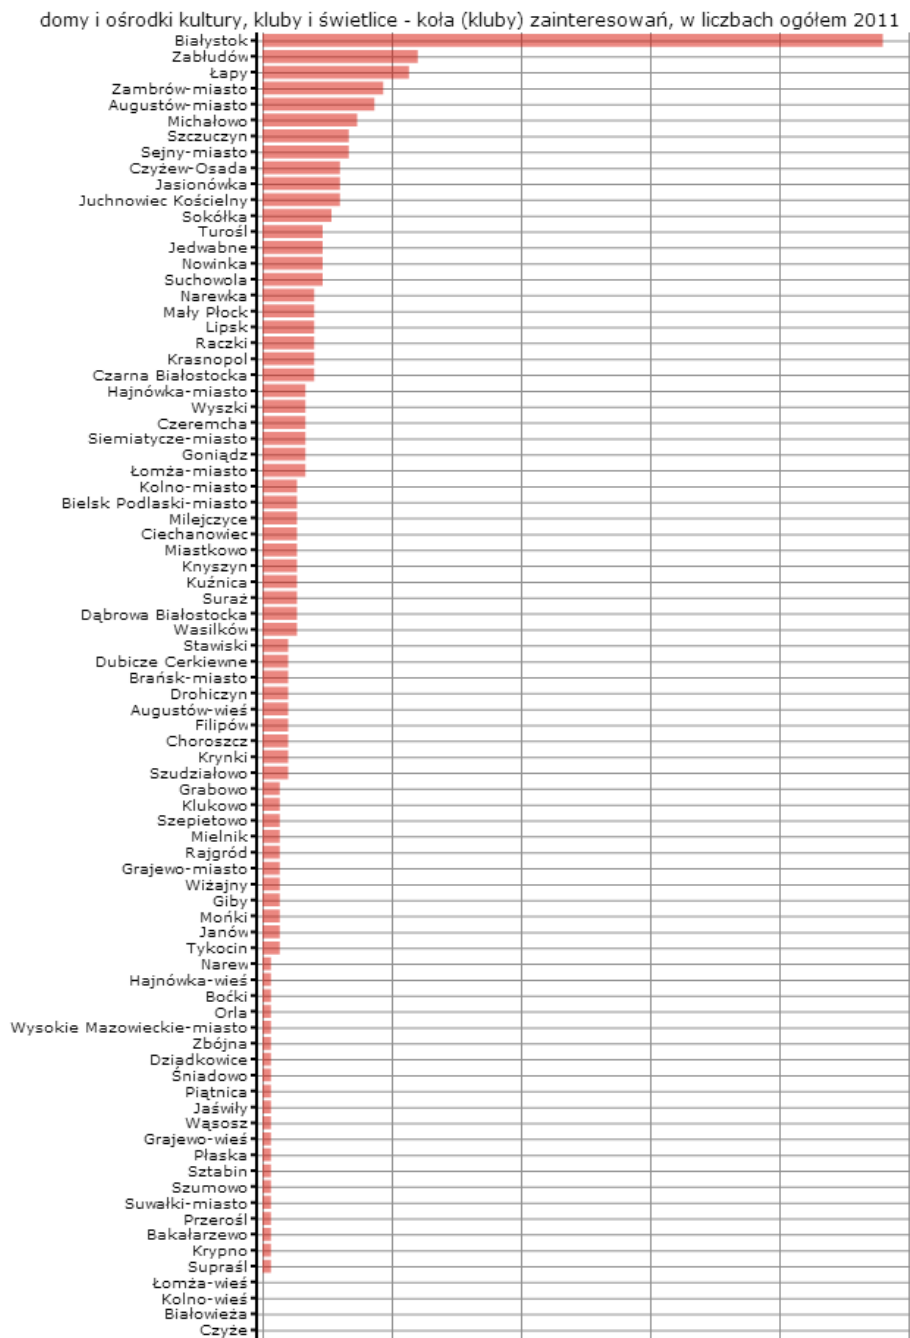

Dane pochodz z serwisu www.mojapolis.pl

Jeleniewo	0	79
Rutka-Tartak	0	79
Suwałki-wie	0	79
Szypiszki	0	79

Dane pochodzą z serwisu www.mojapolis.pl