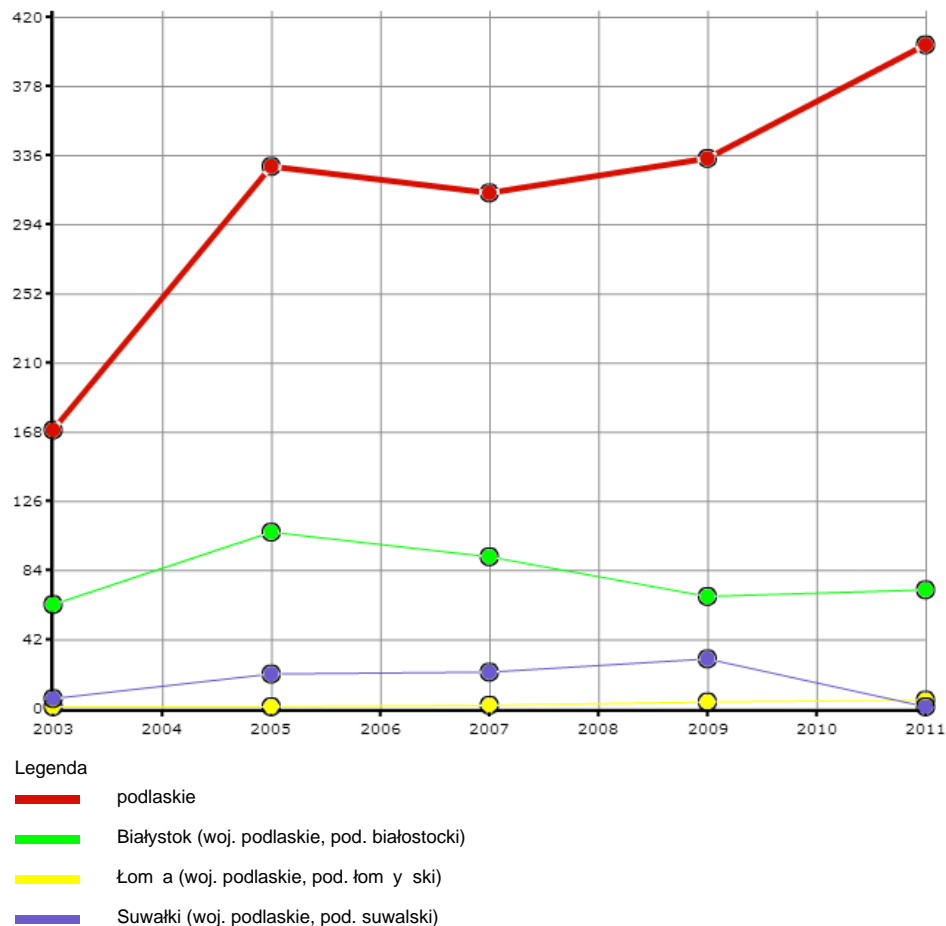

Dane pochodzą z serwisu www.mojapolis.pl

domy i ośrodki kultury, kluby i wietlice - koła (kluby) zainteresowana, w liczbach ogółem

Wskaźnik:

domy i ośrodki kultury, kluby i wietlice - koła (kluby) zainteresowana, w liczbach ogółem - Opis wskaźnika Wskaźnik informuje ile [kół \(klubów\)](#) zainteresowana funkcjonowało łącznie w [domach](#) i [ośrodkach kultury](#), [klubach](#) i [wietlicach](#) w danym roku. Do wyboru można porównywać dane na poziomie gmin, powiatów lub województw oraz w czasie. Nie zapomnij proszę sprawdzić jak GUS definiuje [centrum kultury](#). Aby zobaczyć co jeszcze warto wiedzieć o tych danych proszę kliknąć w pełny opis wskaźnika. Zakres danych Dane dostępne za lata 2003, 2005, 2007, 2009, 2011

Rodzaj gminy: ogółem

Jednostka miary:

Źródła danych: BDL GUS