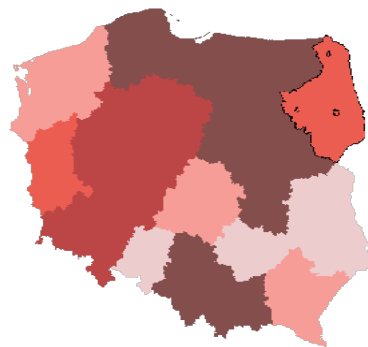

Dane pochodzą z serwisu www.mojapolis.pl

domy i ośrodki kultury, kluby i wietlice - koła (kluby) komputerowe, w liczbach ogółem 2011

Dokładność: Województwa

Wskaźnik:

domy i ośrodki kultury, kluby i wietlice - koła (kluby) komputerowe, w liczbach ogółem - Opis wskaźnika Wskaźnik informuje ile [kół (klubów)](#) komputerowych funkcjonowało w [domach](#) i [ośrodkach kultury](#), [klubach](#) i [wieloletnich](#) w danym roku. Do wyboru można porównywać dane na poziomie gmin, powiatów lub województw oraz w czasie. Nie zapomnij! Sprawdź jak GUS definiuje [centrum kultury](#). Aby zobaczyć coś jeszcze warto wiedzieć o tych danych proszę kliknąć w pełny opis wskaźnika. Zakres danych: Dane dostępne za lata 2007, 2009, 2011

Rodzaj gminy: ogółem

Legenda

jednostka miary: szt.