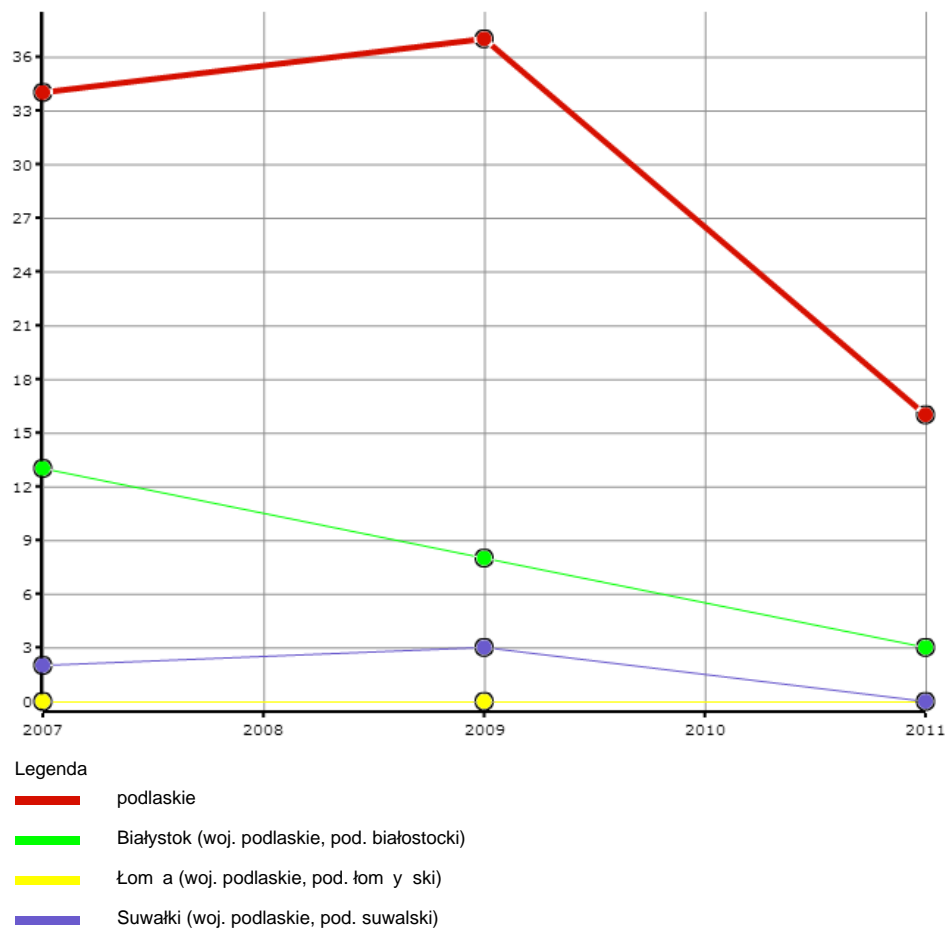

Dane pochodzą z serwisu [www.mojapolis.pl](http://www.mojapolis.pl)

## domy i ośrodki kultury, kluby i wietlice - koła (kluby) komputerowe, w liczbach ogółem

Wskaźnik:

**domy i ośrodki kultury, kluby i wietlice - koła (kluby) komputerowe, w liczbach ogółem** - Opis wskaźnika Wskaźnik informuje ile [kół \(klubów\)](#) komputerowych funkcjonowało w [domach](#) i [ośrodkach kultury](#), [klubach](#) i [wietlicach](#) w danym roku. Do wyboru można porównywać dane na poziomie gmin, powiatów lub województw oraz w czasie. Nie zapomnij! Proszę sprawdzić jak GUS definiuje [centrum kultury](#). Aby zobaczyć co jeszcze warto wiedzieć o tych danych proszę kliknąć w pełny opis wskaźnika. Zakres danych: Dane dostępne za lata 2007, 2009, 2011

Rodzaj gminy: ogółem

Jednostka miary:

Źródła danych: BDL GUS