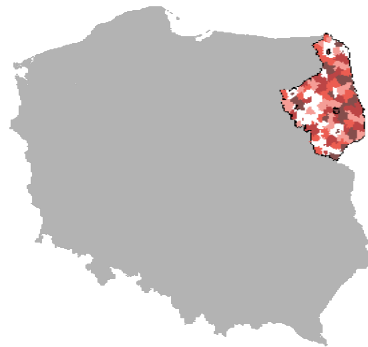

Dane pochodzą z serwisu www.mojapolis.pl

domy i ośrodki kultury, kluby i wietlice - imprezy zorganizowane przez pałcówki, w liczbach ogółem 2011

Dokładno : Gminy

Wskaźnik:

domy i ośrodki kultury, kluby i wietlice - imprezy zorganizowane przez pałcówki, w liczbach ogółem - Opis wskaźnika Wskaźnik informuje ile imprez zostało zorganizowanych w danym roku [domy](#) i [ośrodki kultury](#), [kluby](#) i [wietlice](#). Do wyboru można porównywać dane na poziomie gmin, powiatów lub województw oraz w czasie. Nie zapomnij proszę sprawdzić jak GUS definiuje [centrum kultury](#). Aby zobaczyć co jeszcze warto wiedzieć o tych danych proszę kliknąć w pełny opis wskaźnika. Zakres danych Dane dostępne za lata 2003, 2005, 2007, 2009, 2011

Rodzaj gminy: ogółem

Dane pochodzą z serwisu www.mojapolis.pl

Gminy	domy i ośrodki kultury, kluby i wietlice - imprezy zorganizowane przez pałcówki, w liczbach ogółem 2011, szt.	Miejsce w rankingu
Białystok	1 277	1
Augustów-miasto	281	2
Suwałki-miasto	224	3
Sejny-miasto	222	4
Zabłudów	216	5
Mały Płock	187	6
Bielsk Podlaski-miasto	181	7
Czeremcha	172	8
Łapy	168	9
Supraśl	161	10
Kolno-miasto	143	11
Nowy Dwór	129	12
Szudziałowo	122	13
Łomża-miasto	116	14
Kuźnica	116	14
Dębrowa Białostocka	97	16
Piwniczna	97	16
Mielnik	94	18
Jasionówka	90	19
Hajnówka-miasto	90	19
Hajnówka-wieś	89	21
Augustów-wieś	88	22
Pułsk	85	23
Grajewo-miasto	85	23
Szczuczyn	84	25
Siemiatycze-miasto	84	25
Sztajny	77	27
Czyżew	75	28
Krynki	69	29
Zambrów-miasto	66	30
Goniadz	64	31
Narewka	61	32
Szepietowo	60	33
Giby	59	34
Choroszcz	57	35
Juchnowiec Kościelny	57	35
Jedwabne	57	35
Ładkowo	56	38
Rajgród	51	39
Czarna Białostocka	50	40
Klukowo	50	40
Czyżew-Osada	45	42
Gródek	44	43
Dziadkowice	43	44
Boleski	43	44
Sokółka	42	46
Wysokie Mazowieckie-miasto	41	47
Stawiski	40	48
Brańsk-miasto	38	49
Mońki	38	49
Kleszczewo	35	51
Wiązany	35	51
Milejczyce	33	53
Drohiczyn	32	54