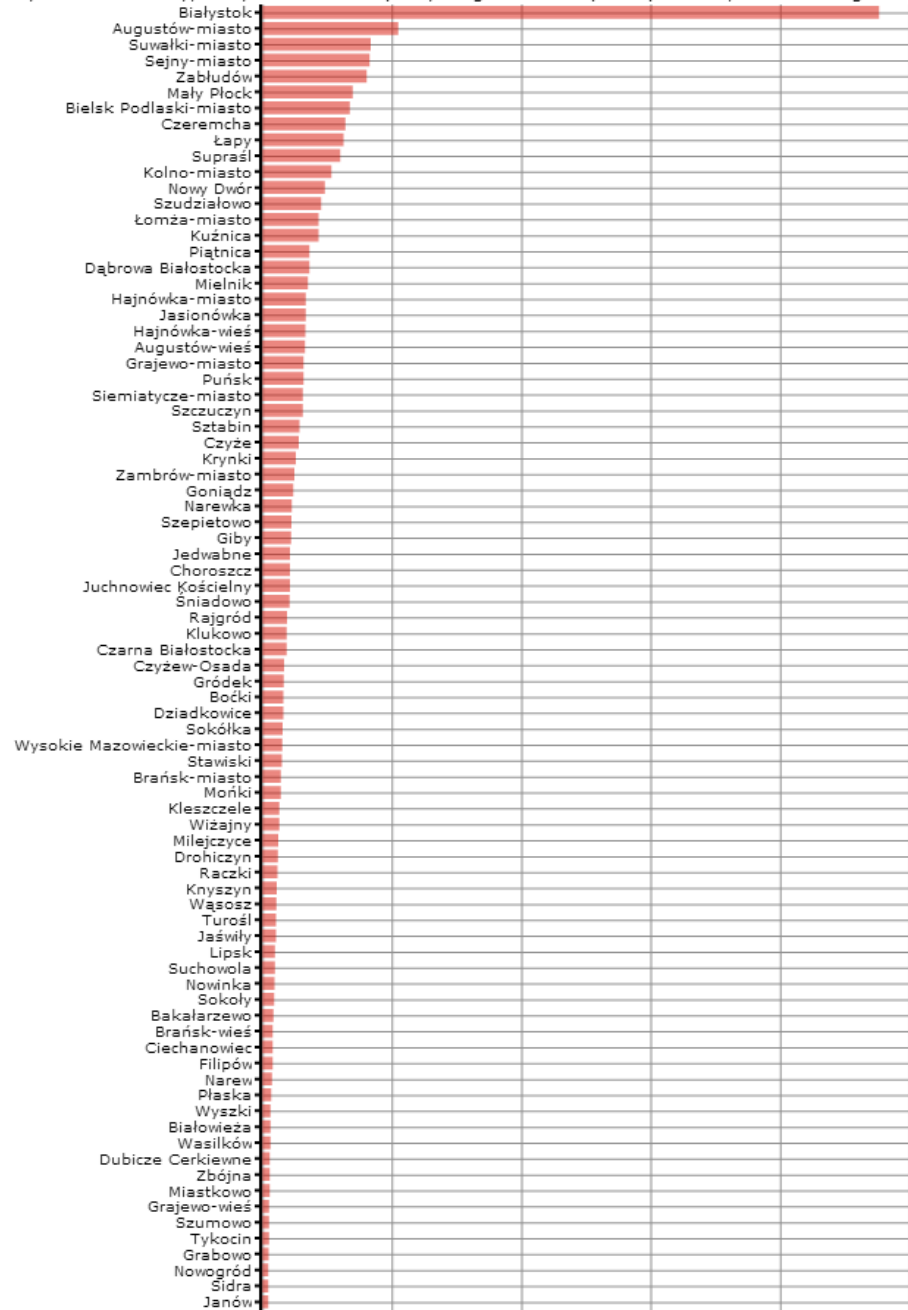

Dane pochodz z serwisu www.mojapolis.pl

Sejny-wie	0	93
Jeleniewo	0	93
Suwałki-wie	0	93
Szypliszki	0	93

Dane pochodzą z serwisu www.mojapolis.pl

my i ośrodki kultury, kluby i świetlice - imprezy zorganizowane przez palcówki, w liczbach ogółem 20