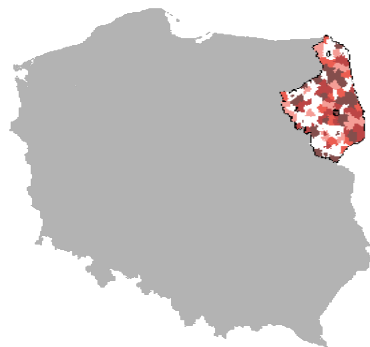

Dane pochodzą z serwisu www.mojapolis.pl

domy i ośrodki kultury, kluby i wietlice - imprezy: wystawy, w liczbach ogółem 2011

Dokładność: Gminy

Wskaźnik:

domy i ośrodki kultury, kluby i wietlice - imprezy: wystawy, w liczbach ogółem - Opis wskaźnika Wskaźnik informuje, ile [wystaw](#) odbyło się łącznie w danym roku w [domach](#) i [ośrodkach kultury, klubach](#) i [wietlicach](#). Do wyboru można porównywać dane na poziomie gmin, powiatów lub województw oraz w czasie. Nie zapomnij sprawdzić jak GUS definiuje [imprez](#) w domu kultury oraz [centrum kultury](#). Aby zobaczyć coś jeszcze warto wiedzieć o tych danych proszę kliknąć w pełny opis wskaźnika. Zakres danych Dane dostępne za lata 2007, 2009, 2011

Rodzaj gminy: ogółem

Dane pochodzą z serwisu www.mojapolis.pl

Gminy	domy i ośrodki kultury, kluby i wietlice - imprezy: wystawy, w liczbach ogółem 2011, szt.	Miejsce w rankingu
Białystok	77	1
Szudziałowo	26	2
Łomża-miasto	22	3
Augustów-miasto	20	4
Sztąbino	19	5
Zabłudów	18	6
Bielsk Podlaski-miasto	16	7
Łapy	15	8
Mońki	15	8
Grajewo-miasto	14	10
Mielnik	14	10
Rajgród	12	12
Mały Płock	11	13
Sejny-miasto	11	13
Klukowo	10	15
Sokółka	10	15
Hajnówka-miasto	10	15
Hajnówka-wieś	10	15
Kolno-miasto	9	19
Puławy	9	19
Zambrów-miasto	9	19
Augustów-wieś	8	22
Drohiczyń	8	22
Stawiski	8	22
Szczuczyn	8	22
Siemiatycze-miasto	8	22
Czarna Białostocka	7	27
Szepietowo	7	27
Dębrowa Białostocka	7	27
Szumowo	6	30
Gródek	6	30
Braniewo-miasto	5	32
Narewka	5	32
Jedwabne	5	32
Dziadkowie	5	32
Goniadz	5	32
Wysokie Mazowieckie-miasto	5	32
Juchnowiec Kościelny	5	32
Choroszcz	5	32
Białowieża	5	32
Czyżew-Osada	4	41
Wasilków	4	41
Czyżew	4	41
Piwniczna	4	41
Giby	4	41
Sokoły	4	41
Knyszyn	4	41
Jawiszewo	4	41
Kuźnica	4	41
Tykocin	3	50
Suraż	3	50
Raczki	3	50
Nowinka	3	50
Turośl	3	50
Czeremcha	3	50