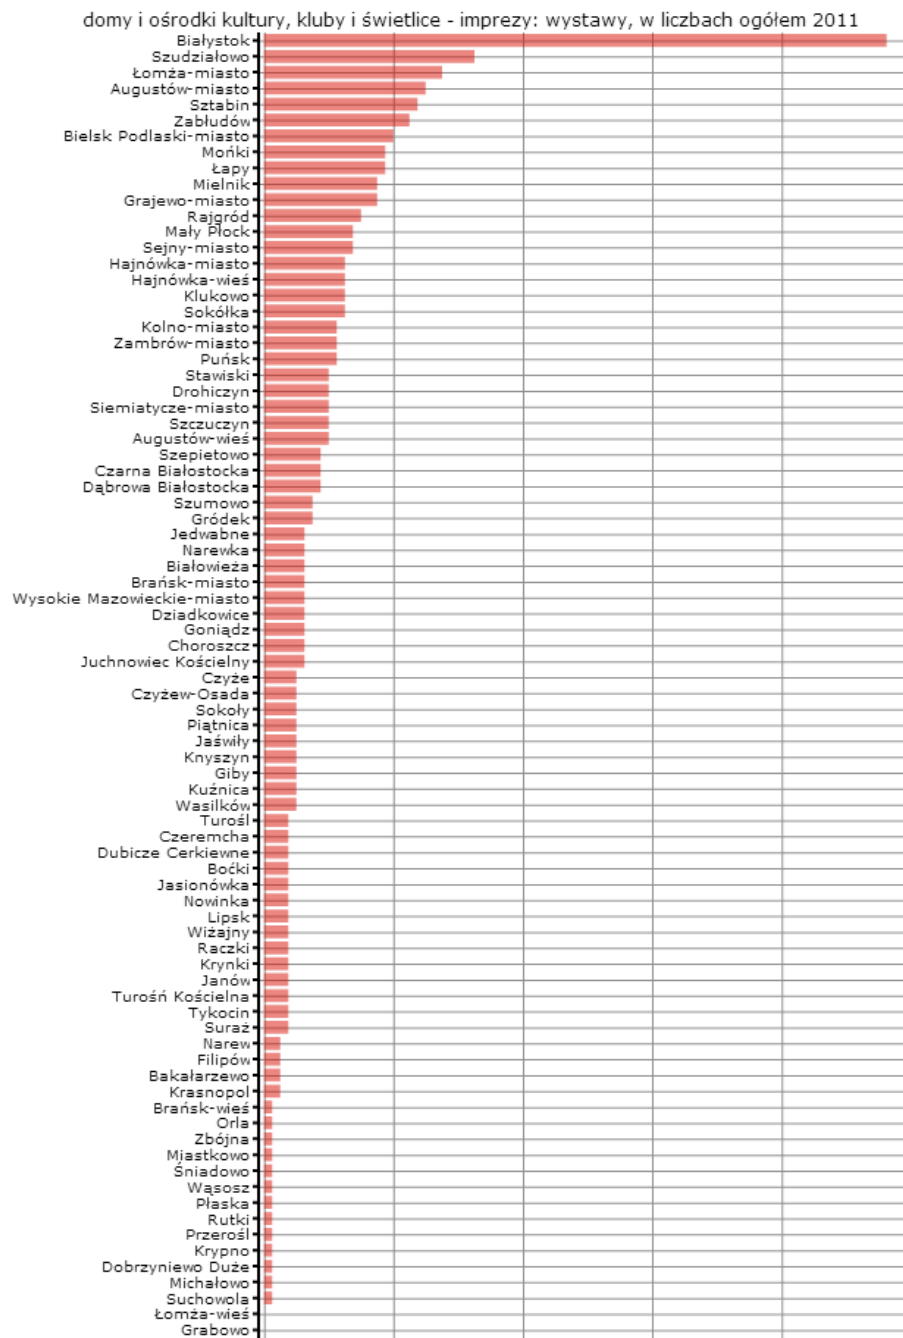

Dane pochodz z serwisu www.mojapolis.pl

Suwałki-wie	0	81
Szypiszki	0	81
Suwałki-miasto	0	81

Dane pochodzą z serwisu www.mojapolis.pl