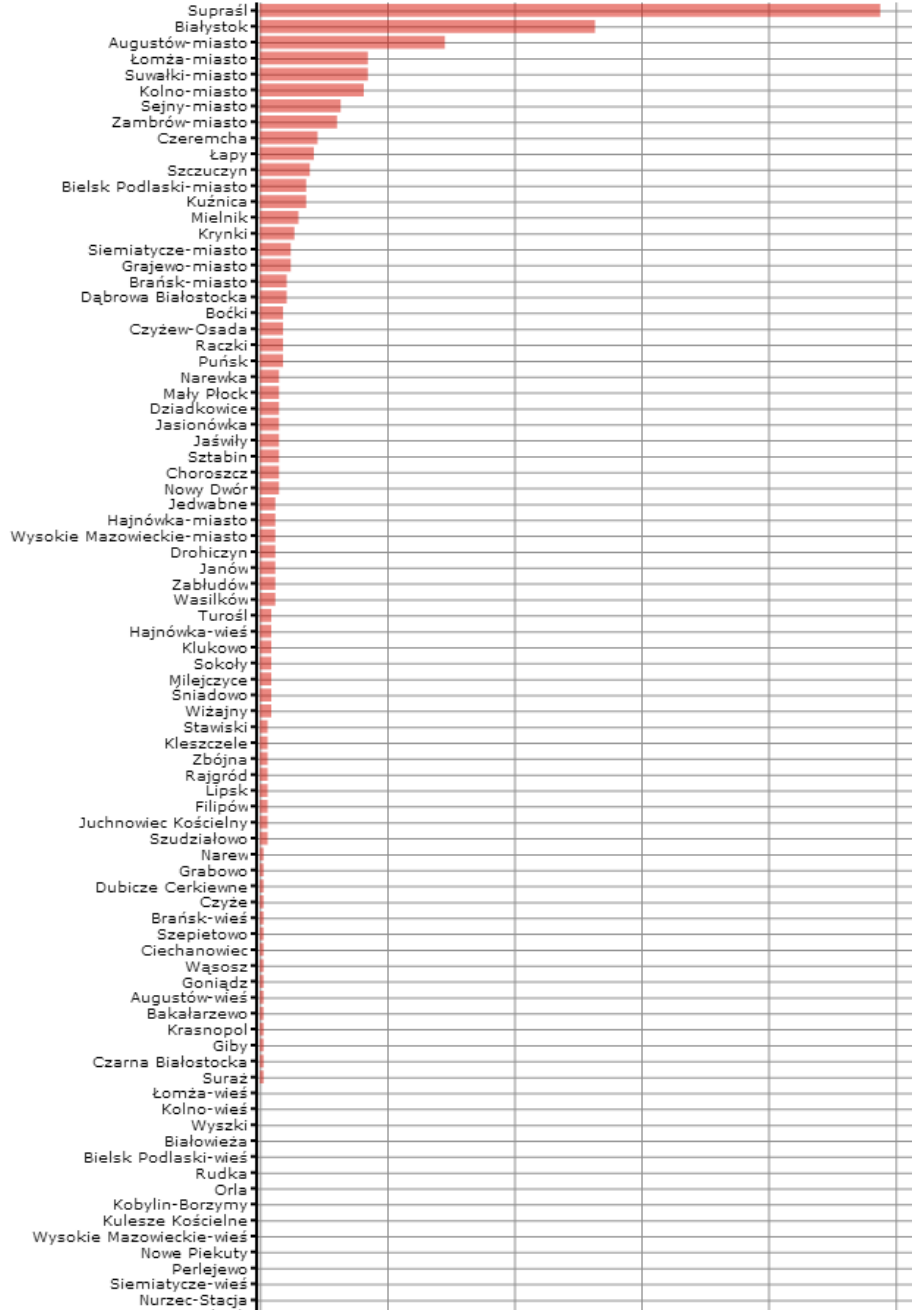

Dane pochodz z serwisu www.mojapolis.pl

Przero I	0	69
Rutka-Tartak	0	69
Suwałki-wie	0	69
Szypliszki	0	69

Dane pochodzą z serwisu www.mojapolis.pl

Wykres przedstawia liczbę imprez w klubach i ośrodkach kultury, w liczbach ogółem 2