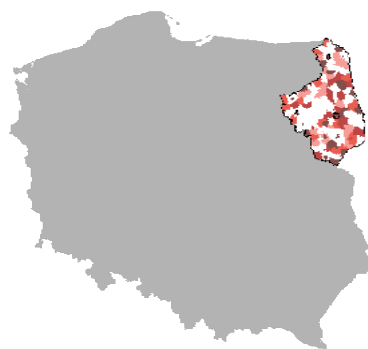

Dane pochodz z serwisu www.mojapolis.pl

domy i o rodki kultury, kluby i wietlice - imprezy: wyst py zespołów zawodowych, w liczbach ogółem 2011

Dokładno : Gminy

Wska nik:

domy i o rodki kultury, kluby i wietlice - imprezy: wyst py zespołów zawodowych, w liczbach ogółem - Opis wska nika Wska nik informuje, ile wyst pów zespołów zawodowych odbyło si ł cznie w danym roku w [domach](#) i [o rodkach kultury](#), [klubach](#) i [wietlicach](#). Do wyboru Mo na porównywa dane na poziomie gmin, powiatów lub województw oraz w czasie. Nie zapomnij Prosz sprawdzi jak GUS definiuje [imprez](#) w domu kultury oraz [centrum kultury](#). Aby zobaczy co jeszcze warto wiedzie o tych danych prosz klikn w pełny opis wska nika. Zakres danych Dane dost pne za lata 2007, 2009, 2011

Rodzaj gminy: ogółem

Legenda

jednostka miary: szt.

Dane pochodzą z serwisu www.mojapolis.pl

Gminy	domy i ośrodki kultury, kluby i wietlice - imprezy; występy zespołów zawodowych, w liczbach ogółem 2011, szt.	Miejsce w rankingu
Supraśl	161	1
Białystok	87	2
Augustów-miasto	48	3
Suwałki-miasto	28	4
Łomża-miasto	28	4
Kolno-miasto	27	6
Sejny-miasto	21	7
Zambrów-miasto	20	8
Czeremcha	15	9
Łapy	14	10
Szczuczyn	13	11
Kuźnica	12	12
Bielsk Podlaski-miasto	12	12
Mielnik	10	14
Krynki	9	15
Siemiatycze-miasto	8	16
Grajewo-miasto	8	16
Braszków-miasto	7	18
Dębrowa Białostocka	7	18
Czyżew-Osada	6	20
Raczki	6	20
Boleski	6	20
Pułsk	6	20
Mały Płock	5	24
Choroszcz	5	24
Narewka	5	24
Janów	5	24
Dziadkowice	5	24
Jasionówka	5	24
Sztąbiny	5	24
Nowy Dwór	5	24
Jedwabne	4	32
Drohiczyn	4	32
Wysokie Mazowieckie-miasto	4	32
Wasilków	4	32
Zabłudów	4	32
Janów	4	32
Hajnówka-miasto	4	32
Wiązany	3	39
Hajnówka-wieś	3	39
Milejczyce	3	39
niadowo	3	39
Turośl	3	39
Klukowo	3	39
Sokoły	3	39
Rajgród	2	46
Filipów	2	46
Stawiski	2	46
Zbójna	2	46
Lipsk	2	46
Kleszczewo	2	46
Juchnowiec Koscielny	2	46
Szudziałowo	2	46
Krasnopol	1	54