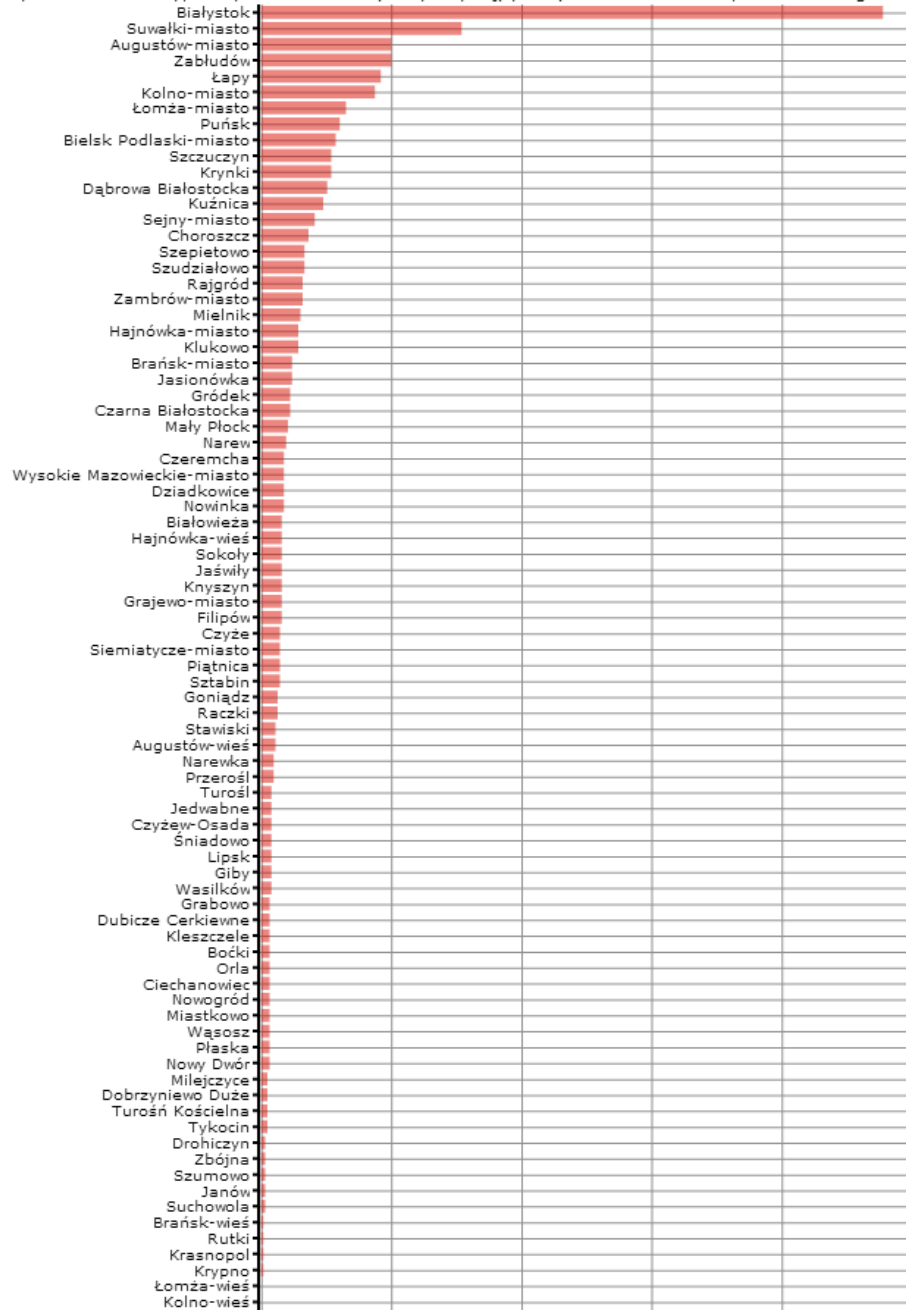

Dane pochodz z serwisu www.mojapolis.pl

Rutka-Tartak	0	81
Suwałki-wie	0	81
Szypłiszki	0	81
Wi ajny	0	81

Dane pochodzą z serwisu www.mojapolis.pl

ny i ośrodki kultury, kluby i świetlice - imprezy: występy zespołów amatorskich, w liczbach ogółem 20