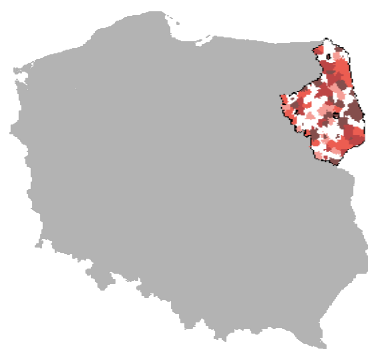

Dane pochodzą z serwisu www.mojapolis.pl

domy i ośrodki kultury, kluby i wietlice - imprezy: występy zespołów amatorskich, w liczbach ogółem 2011

Dokładność: Gminy

Wskaźnik:

domy i ośrodki kultury, kluby i wietlice - imprezy: występy zespołów amatorskich, w liczbach ogółem - Opis wskaźnika Wskaźnik informuje, ile występów zespołów amatorskich odbyło się łącznie w danym roku w [domach](#) i [ośrodkach kultury](#), [klubach](#) i [wielocentach](#). Do wyboru można porównywać dane na poziomie gmin, powiatów lub województw oraz w czasie. Nie zapomnij! Proszę sprawdzić, jak GUS definiuje [imprezy](#) w domu kultury oraz [centrum kultury](#). Aby zobaczyć, co jeszcze warto wiedzieć o tych danych, proszę kliknąć w pełny opis wskaźnika. Zakres danych: Dane dostępne za lata 2007, 2009, 2011

Rodzaj gminy: ogółem

Legenda

jednostka miary: szt.

Dane pochodzą z serwisu www.mojapolis.pl

Gminy	domy i ośrodki kultury, kluby i wietlice - imprezy; występy zespołów amatorskich, w liczbach ogółem 2011, szt.	Miejsce w rankingu
Białystok	301	1
Suwałki-miasto	97	2
Zabłudów	63	3
Augustów-miasto	63	3
Łapy	58	5
Kolno-miasto	55	6
Łomża-miasto	41	7
Pułsk	38	8
Bielsk Podlaski-miasto	36	9
Krynki	34	10
Szczuczyn	34	10
Dąbrowa Białostocka	32	12
Kuźnica	30	13
Sejny-miasto	26	14
Choroszcz	23	15
Szudziałowo	21	16
Szepietowo	21	16
Zambrów-miasto	20	18
Rajgród	20	18
Mielnik	19	20
Hajnówka-miasto	18	21
Klukowo	18	21
Braszk-miasto	15	23
Jasionówka	15	23
Czarna Białostocka	14	25
Gródek	14	25
Mały Płock	13	27
Narew	12	28
Wysokie Mazowieckie-miasto	11	29
Czeremcha	11	29
Nowinka	11	29
Dziadkowice	11	29
Białowieża	10	33
Grajewo-miasto	10	33
Hajnówka-wieś	10	33
Filipów	10	33
Jaświły	10	33
Krnyszyn	10	33
Sokoły	10	33
Siemiatycze-miasto	9	40
Piwniczna	9	40
Sztąbiny	9	40
Czyżew	9	40
Raczki	8	44
Goniadz	8	44
Augustów-wieś	7	46
Stawiski	7	46
Przerowo	6	48
Narewka	6	48
Turośń	5	50
Jedwabne	5	50
Ładowo	5	50
Czyżew-Osada	5	50
Giby	5	50