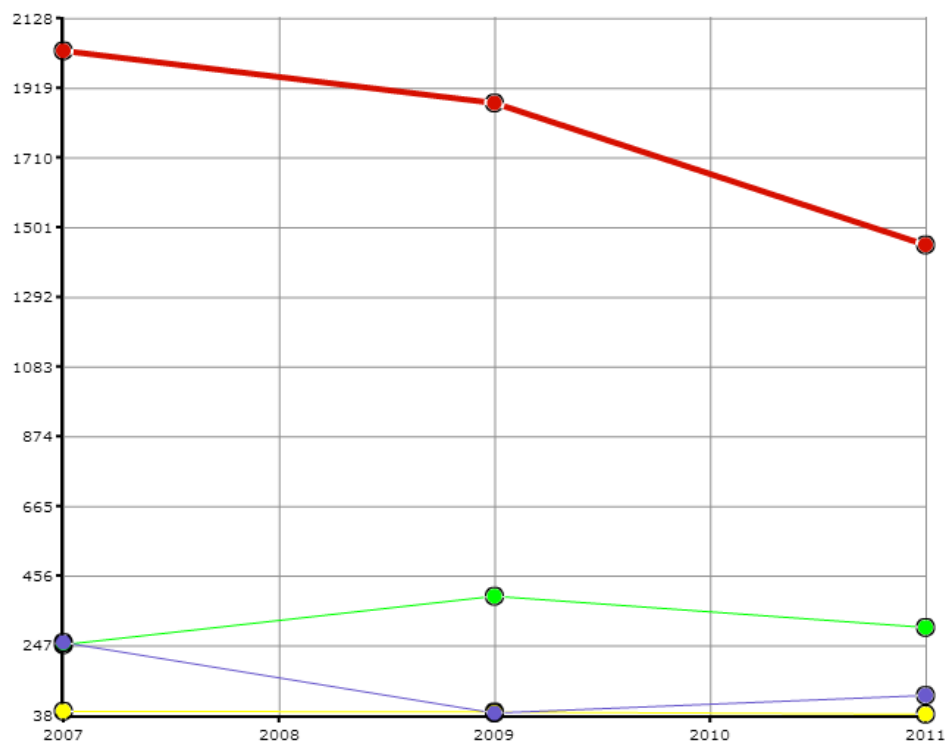

Dane pochodzą z serwisu www.mojapolis.pl

domy i ośrodki kultury, kluby i wietlice - imprezy: występy zespołów amatorskich, w liczbach ogółem

Wskaźnik:

domy i ośrodki kultury, kluby i wietlice - imprezy: występy zespołów amatorskich, w liczbach ogółem - Opis wskaźnika Wskaźnik informuje, ile występów zespołów amatorskich odbyło się łącznie w danym roku w [domach](#) i [ośrodkach kultury](#), [klubach](#) i [wietlicach](#). Do wyboru można porównywać dane na poziomie gmin, powiatów lub województw oraz w czasie. Nie zapomnij! Proszę sprawdzić, jak GUS definiuje [imprezy](#) w domu kultury oraz [centrum kultury](#). Aby zobaczyć, co jeszcze warto wiedzieć o tych danych, proszę kliknąć w pełny opis wskaźnika. Zakres danych dostępny za lata 2007, 2009, 2011

Rodzaj gminy: ogółem

Jednostka miary:

Legenda

- podlaskie
- Białystok (woj. podlaskie, pod. białostocki)
- Łomża (woj. podlaskie, pod. łomżyński)
- Suwałki (woj. podlaskie, pod. suwalski)

Źródła danych: BDL GUS