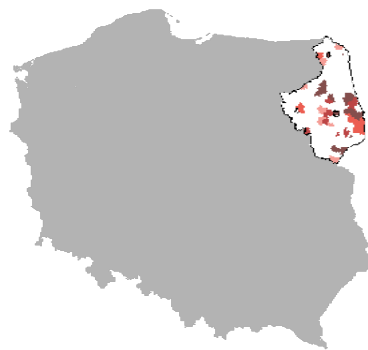

Dane pochodzą z serwisu www.mojapolis.pl

domy i ośrodki kultury, kluby i wietlice - imprezy: seanse filmowe, w liczbach ogółem 2011

Dokładność: Gminy

Wskaźnik:

domy i ośrodki kultury, kluby i wietlice - imprezy: seanse filmowe, w liczbach ogółem - Opis wskaźnika Wskaźnik informuje, ile [seansów filmowych](#) odbyło się łącznie w danym roku w [domach i ośrodkach kultury](#), [klubach](#) i [wieloletnich](#). Do wyboru można porównywać dane na poziomie gmin, powiatów lub województw oraz w czasie. Nie zapomnij! Proszę sprawdzić, jak GUS definiuje [imprez](#) w domu kultury oraz [centrum kultury](#). Aby zobaczyć, co jeszcze warto wiedzieć o tych danych, proszę kliknąć w pełny opis wskaźnika. Zakres danych: Dane dostępne za lata 2007, 2009, 2011

Rodzaj gminy: ogółem

Legenda

jednostka miary: szt.

Dane pochodzą z serwisu www.mojapolis.pl

Gminy	domy i ośrodki kultury, kluby i wietlice - imprezy: seanse filmowe, w liczbach ogółem 2011, szt.	Miejsce w rankingu
Czeremcha	69	1
Sejny-miasto	65	2
Suwałki-miasto	21	3
Goniądz	19	4
Hajnówka-miasto	18	5
Białystok	15	6
Sokółka	13	7
Milejczyce	10	8
Jasionówka	6	9
Gródek	5	10
Czyżew-Osada	4	11
Bielsk Podlaski-miasto	4	11
Czyżew	4	11
Choroszcz	3	14
Łapy	3	14
Knyszyn	3	14
Szudziałowo	3	14
Piwniczna	2	18
Narewka	2	18
Michałowice	2	18
Bakałarzewo	2	18
Puławy	1	22
Suraż	1	22
Sokoły	1	22
Tykocin	1	22
Mielnik	1	22
Raczki	1	22
Szczuczyn	1	22
Bielsk Podlaski-wieś	0	29
Czarna Białostocka	0	29
Dobrzyniewo Duże	0	29
Zambrów-wieś	0	29
Łomża-miasto	0	29
Augustów-miasto	0	29
Augustów-wieś	0	29
Bargłów Kościelny	0	29
Lipsk	0	29
Nowinka	0	29
Płaska	0	29
Sztąbin	0	29
Grajewo-miasto	0	29
Grajewo-wieś	0	29
Radziłów	0	29
Rajgród	0	29
Woszczyn	0	29
Jawiszewo	0	29
Krypno	0	29
Mońki	0	29
Trzcianne	0	29
Giby	0	29
Krasnopol	0	29
Sejny-wieś	0	29
Filipów	0	29
Jeleniewo	0	29
Przerowo	0	29