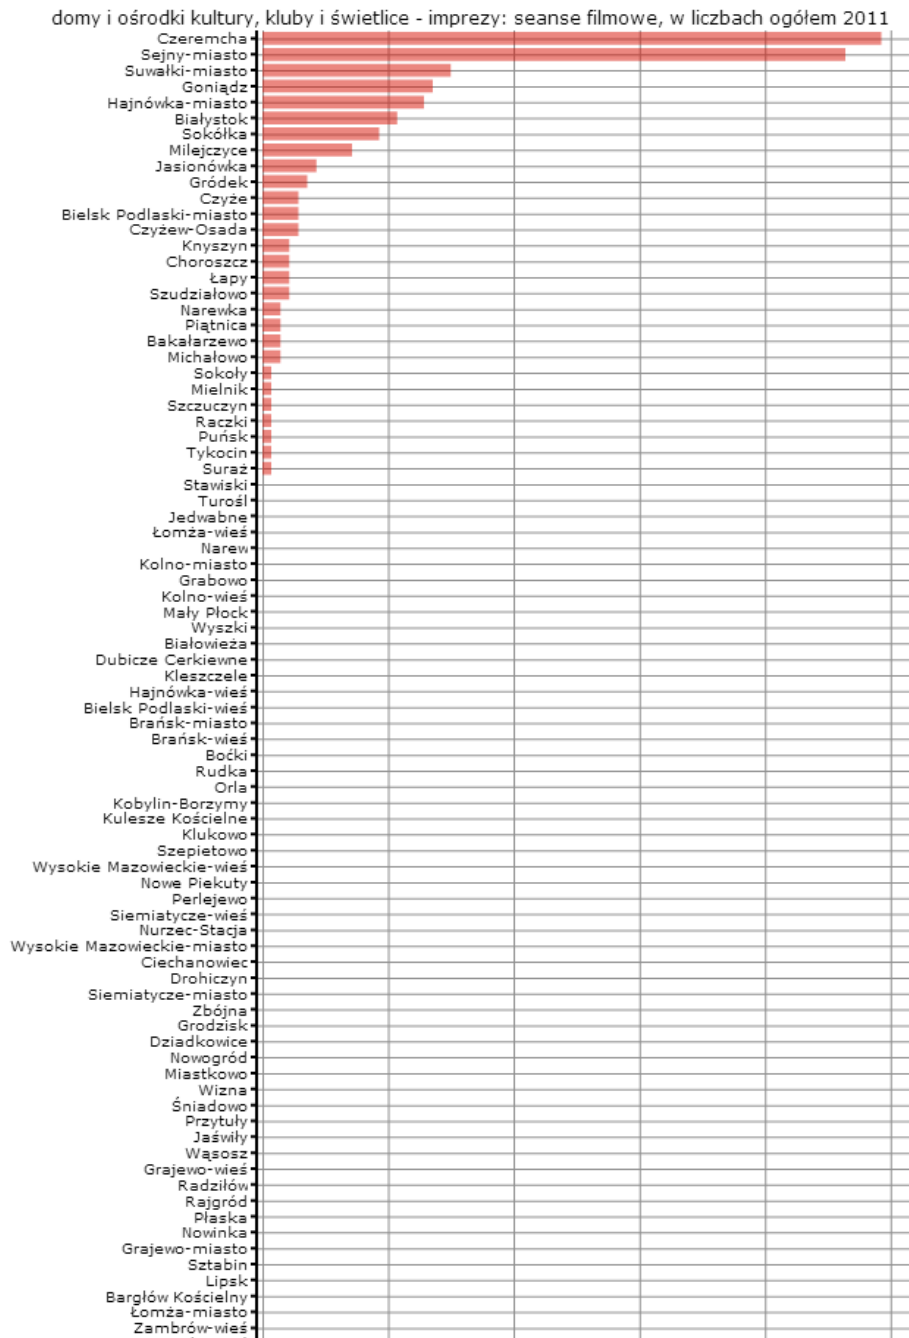

Dane pochodz z serwisu www.mojapolis.pl

Kołaki Ko cielne	0	29
Rutki	0	29
Szumowo	0	29

Dane pochodzą z serwisu www.mojapolis.pl