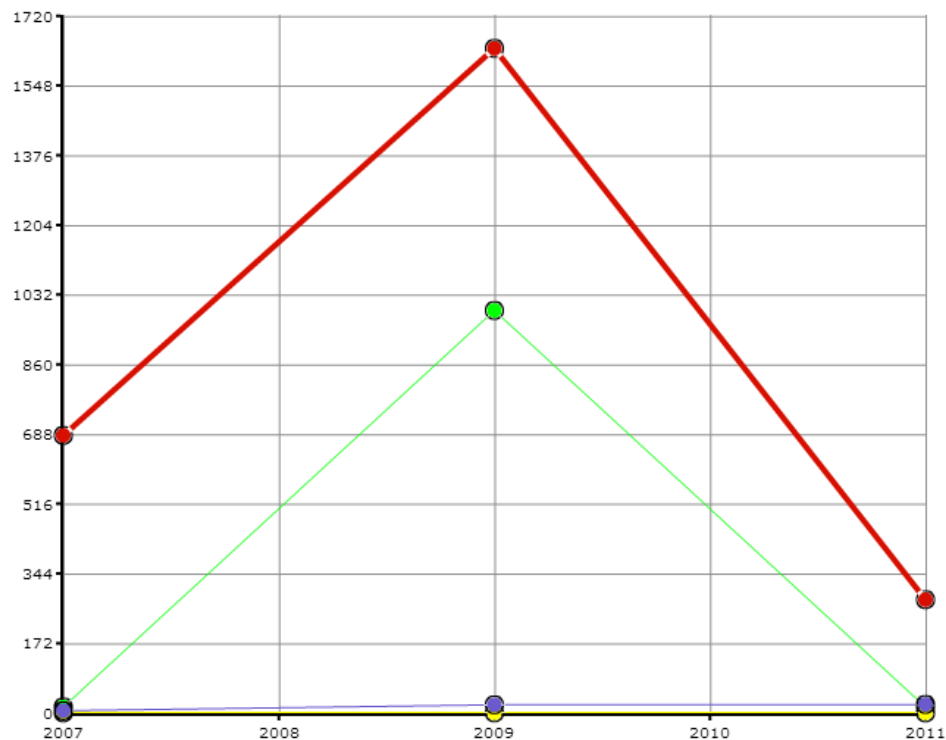

Dane pochodzą z serwisu www.mojapolis.pl

domy i ośrodki kultury, kluby i wietlice - imprezy: seanse filmowe, w liczbach ogółem

Wskaźnik:

domy i ośrodki kultury, kluby i wietlice - imprezy: seanse filmowe, w liczbach ogółem - Opis wskaźnika Wskaźnik informuje, ile [seansów filmowych](#) odbyło się łącznie w danym roku w [domach](#) i [ośrodkach kultury](#), [klubach](#) i [wieloletnich](#). Do wyboru można porównywać dane na poziomie gmin, powiatów lub województw oraz w czasie. Nie zapomnij sprawdzić jak GUS definiuje [imprez](#) w domu kultury oraz [centrum kultury](#). Aby zobaczyć co jeszcze warto wiedzieć o tych danych proszę kliknąć w pełny opis wskaźnika. Zakres danych dostępny za lata 2007, 2009, 2011

Rodzaj gminy: ogółem

Jednostka miary:

Legenda

- podlaskie
- Białystok (woj. podlaskie, pod. białostocki)
- Łomża (woj. podlaskie, pod. łomżyński)
- Suwałki (woj. podlaskie, pod. suwalski)

Źródła danych: BDL GUS