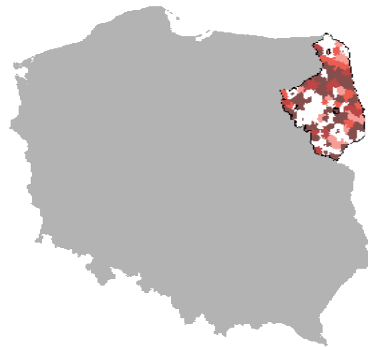

## domy i ośrodki kultury, kluby i wietlice - imprezy: konkursy, w liczbach ogółem 2011

Dokładność: Gminy

Wskaźnik:

**domy i ośrodki kultury, kluby i wietlice - imprezy: konkursy, w liczbach ogółem** - Opis wskaźnika Wskaźnik informuje, ile [konkursów](#) łącznie odbyło się w danym roku w [domach](#) i [ośrodkach kultury](#), [klubach](#) i [wieloletnich](#). Do wyboru można porównywać dane na poziomie gmin, powiatów lub województw oraz w czasie. Nie zapomnij sprawdzić, jak GUS definiuje [imprezę](#) w domu kultury oraz [centrum kultury](#). Aby zobaczyć coś jeszcze warto wiedzieć o tych danych proszę kliknąć w pełny opis wskaźnika. Zakres danych: Dane dostępne za lata 2009, 2011

Rodzaj gminy: ogółem

Dane pochodzą z serwisu [www.mojapolis.pl](http://www.mojapolis.pl)

Gminy	domy i ośrodki kultury, kluby i wietlice - imprezy: konkursy, w liczbach ogółem 2011, szt.	Miejsce w rankingu
Białystok	152	1
Augustów-miasto	81	2
Zabłudów	44	3
Hajnówka-wie	37	4
Łapy	29	5
Mołki	22	6
Szudziałowo	21	7
Bielsk Podlaski-miasto	18	8
Kuźnica	18	8
Siemiatycze-miasto	16	10
Sztabin	15	11
Szczuczyn	14	12
Hajnówka-miasto	14	12
Zambrów-miasto	14	12
Łomża-miasto	14	12
Grajewo-miasto	14	12
Kolno-miasto	12	17
Ciechanowiec	12	17
Nowy Dwór	12	17
Juchnowiec Kościelny	12	17
Jasionówka	11	21
Dębrowa Białostocka	10	22
Ładowo	10	22
Sidra	9	24
Czyżew-Osada	8	25
Sejny-miasto	8	25
Stawiski	8	25
Rajgród	8	25
Czarna Białostocka	8	25
Wyszki	7	30
Dziadkowice	7	30
Mały Płock	7	30
Szepietowo	7	30
Narewka	7	30
Mielnik	6	35
Czeremcha	6	35
Choroszcz	6	35
Jedwabne	6	35
Miastkowo	6	35
Piwniczna	6	35
Bakalarzewo	6	35
Augustów-wie	6	35
Goniadz	6	35
Grajewo-wie	5	44
Wosóz	5	44
Drohiczyn	5	44
Janówka	5	44
Zbójna	4	48
Suchowola	4	48
Gródek	4	48
Braszk-miasto	4	48
Braszk-wie	4	48
Wysokie Mazowieckie-miasto	4	48
Filipów	4	48
Klukowo	4	48