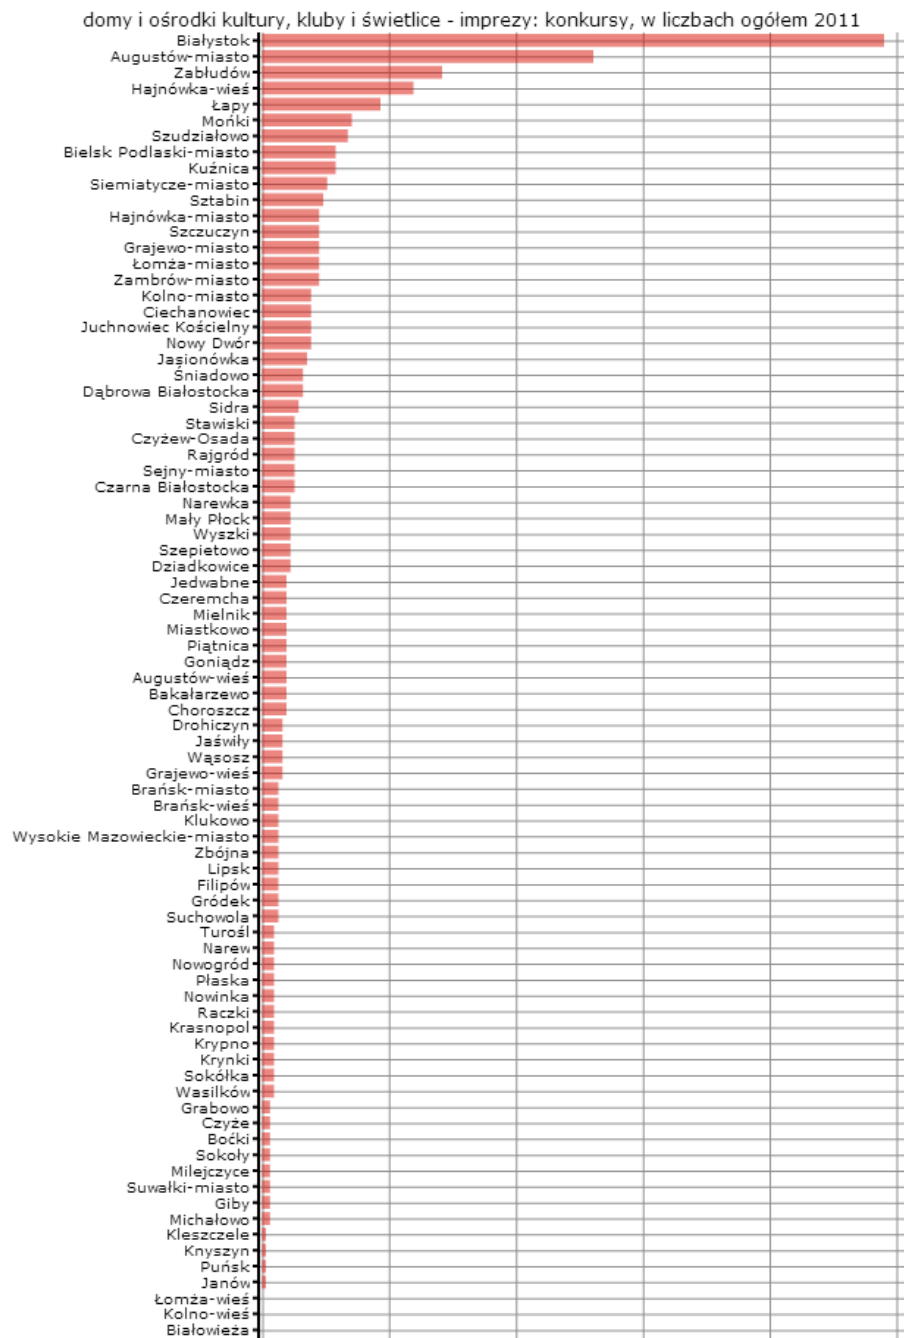

Dane pochodz z serwisu www.mojapolis.pl

Suwałki-wie	0	80
Szypiszki	0	80
Wi ajny	0	80

Dane pochodzą z serwisu www.mojapolis.pl