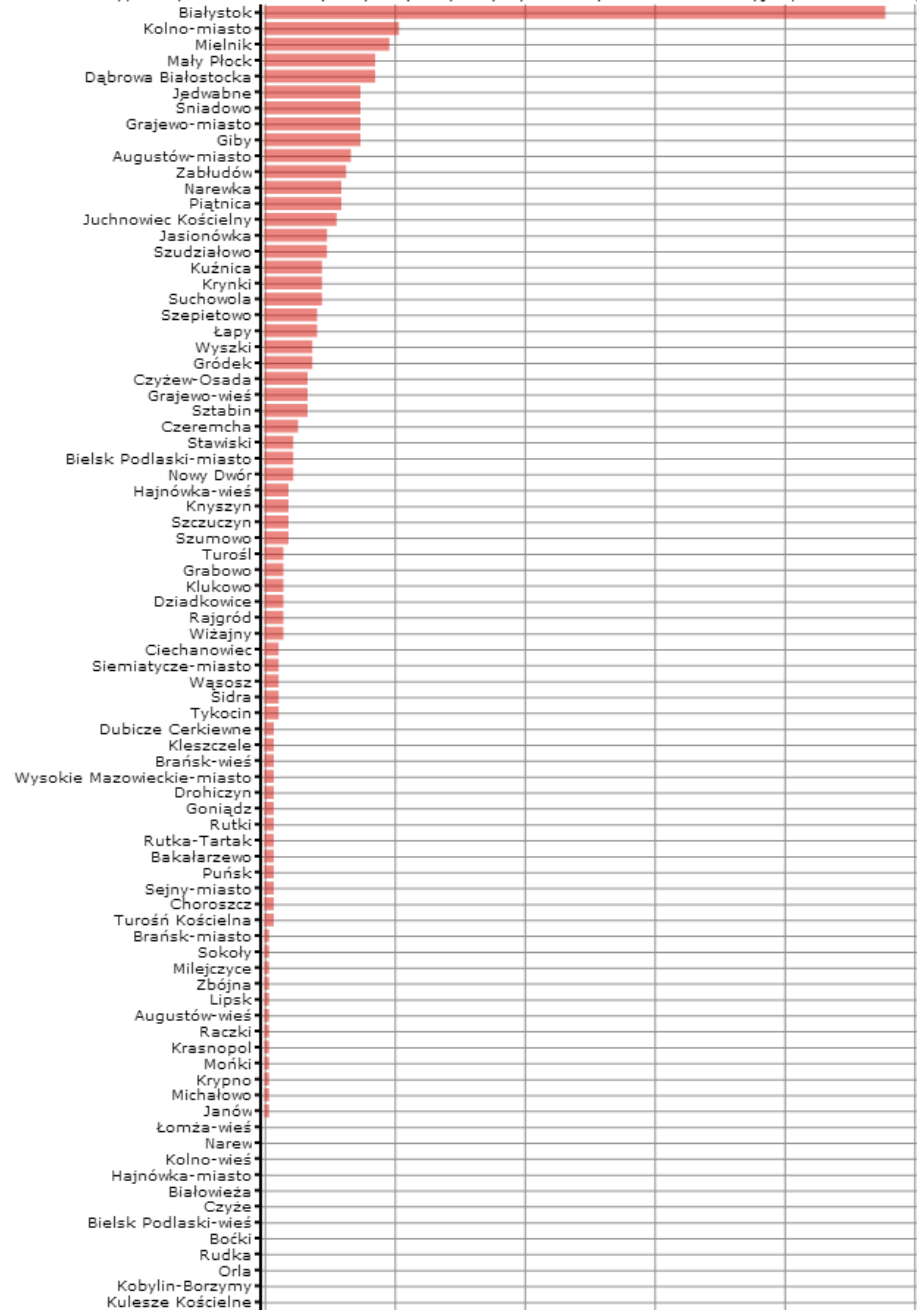

Dane pochodz z serwisu www.mojapolis.pl

Przero I	0	71
Suwałki-wie	0	71
Szypiszki	0	71
Suwałki-miasto	0	71

Dane pochodzą z serwisu www.mojapolis.pl

rodki kultury, kluby i świetlice - imprezy: imprezy turystyczne i sportowo-rekreacyjne, w liczbach ogół