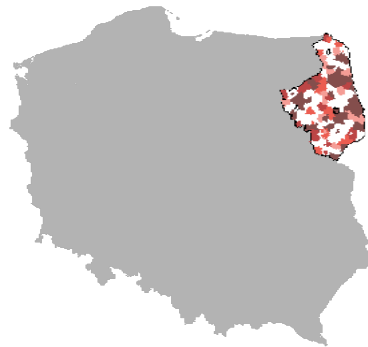

Dane pochodzą z serwisu www.mojapolis.pl

domy i ośrodki kultury, kluby i wietlice - imprezy: imprezy turystyczne i sportowo-rekreacyjne, w liczbach ogółem 2011

Dokładność: Gminy

Wskaźnik:

domy i ośrodki kultury, kluby i wietlice - imprezy: imprezy turystyczne i sportowo-rekreacyjne, w liczbach ogółem - Opis wskaźnika Wskaźnik informuje ile imprez turystycznych i sportowo - rekreacyjnych zorganizowały lokalnie w danym roku [domy](#) i [ośrodki kultury](#), [kluby](#) i [wietlice](#). Do wyboru można porównywać dane na poziomie gmin, powiatów, województw oraz w czasie. Nie zapomnij proszę sprawdzić jak GUS definiuje [imprez](#) w domu kultury oraz [centrum kultury](#). Aby zobaczyć co jeszcze warto wiedzieć o tych danych proszę kliknąć w pełny opis wskaźnika. Zakres danych Dane dostępne za lata 2007, 2009, 2011

Rodzaj gminy: ogółem

Legenda

jednostka miary: szt.

Dane pochodz z serwisu www.mojapolis.pl

Gminy	domy i o rodki kultury, kluby i wietlice - imprezy turystyczne i sportowo-rekreacyjne, w liczbach ogolem 2011, szt.	Miejsce w rankingu
Bialystok	129	1
Kolno-miasto	28	2
Mielnik	26	3
D browa Bialostocka	23	4
Mały Plock	23	4
Giby	20	6
niadowo	20	6
Grajewo-miasto	20	6
Jedwabne	20	6
Augustów-miasto	18	10
Zabłudów	17	11
Narewka	16	12
Pi tnicza	16	12
Juchnowiec Ko cielny	15	14
Szudziałowo	13	15
Jasionówka	13	15
Krynki	12	17
Ku nica	12	17
Suchowola	12	17
Szepietowo	11	20
Łapy	11	20
Wyszki	10	22
Gródek	10	22
Sztabin	9	24
Grajewo-wie	9	24
Czy ew-Osada	9	24
Czeremcha	7	27
Stawiski	6	28
Nowy Dwór	6	28
Bielsk Podlaski-miasto	6	28
Hajnówka-wie	5	31
Szczuczyn	5	31
Knyszyn	5	31
Szumowo	5	31
Grabowo	4	35
Rajgród	4	35
Dziadkowice	4	35
Wi ajny	4	35
Turo I	4	35
Klukowo	4	35
Ciechanowiec	3	41
W sosz	3	41
Tykocin	3	41
Siemiatycze-miasto	3	41
Sidra	3	41
Goni dz	2	46
Rutka-Tartak	2	46
Kleszczele	2	46
Dubicze Cerkiewne	2	46
Bakalarzewo	2	46
Drohiczyn	2	46
Pu sk	2	46
Wysokie Mazowieckie-miasto	2	46
Sejny-miasto	2	46