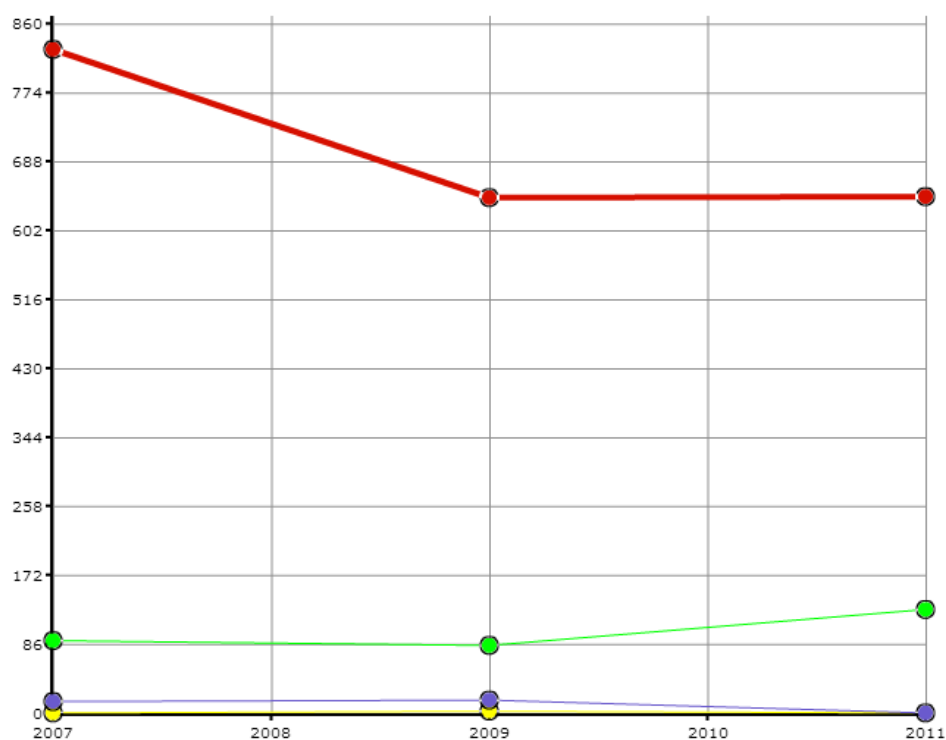

Dane pochodzą z serwisu www.mojapolis.pl

domy i ośrodki kultury, kluby i wietlice - imprezy: imprezy turystyczne i sportowo-rekreacyjne, w liczbach ogółem

Wskaźnik:

domy i ośrodki kultury, kluby i wietlice - imprezy: imprezy turystyczne i sportowo-rekreacyjne, w liczbach ogółem - Opis wskaźnika
Wskaźnik informuje ile imprez turystycznych i sportowo - rekreacyjnych zorganizowały lokalnie w danym roku [domy](#) i [ośrodki kultury](#), [kluby](#) i [wietlice](#). Do wyboru można porównywać dane na poziomie gmin, powiatów, województw oraz w czasie. Nie zapomnij sprawdzić jak GUS definiuje [imprez](#) w domu kultury oraz [centrum kultury](#). Aby zobaczyć co jeszcze warto wiedzieć o tych danych proszę kliknąć w pełny opis wskaźnika. Zakres danych dostępny za lata 2007, 2009, 2011

Rodzaj gminy: ogółem

Jednostka miary:

Legenda

- podlaskie
- Białystok (woj. podlaskie, pod. białostocki)
- Łomża (woj. podlaskie, pod. łomżyński)
- Suwałki (woj. podlaskie, pod. suwalski)

Dane pochodz z serwisu www.mojapolis.pl