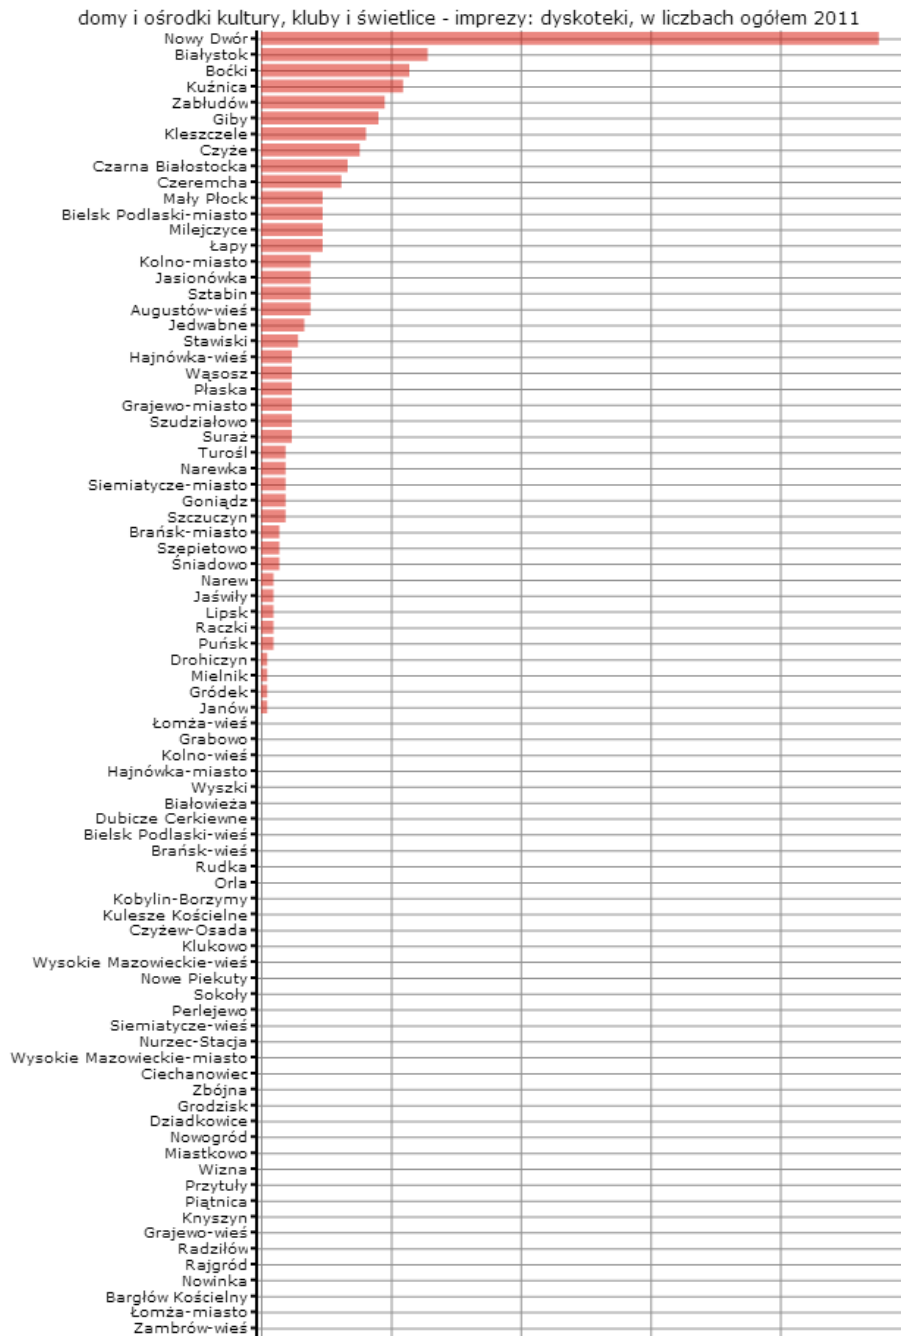

Dane pochodz z serwisu www.mojapolis.pl

Pi tnica	0	44
Przytuły	0	44
Wizna	0	44

Dane pochodzą z serwisu www.mojapolis.pl