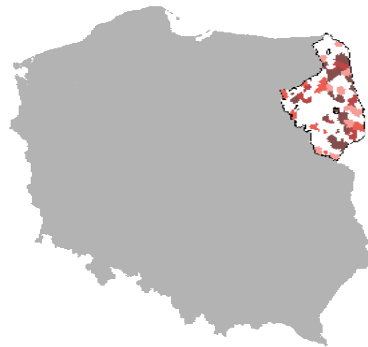

Dane pochodzą z serwisu www.mojapolis.pl

domy i ośrodki kultury, kluby i wietlice - imprezy: dyskoteki, w liczbach ogółem 2011

Dokładność: Gminy

Wskaźnik:

domy i ośrodki kultury, kluby i wietlice - imprezy: dyskoteki, w liczbach ogółem - Opis wskaźnika Wskaźnik informuje ile dyskotek łącznie zorganizowały w danym roku [domy](#) i [ośrodki kultury](#), [kluby](#) i [wietlice](#). Do wyboru można porównywać dane na poziomie gmin, powiatów, województw oraz w czasie. Nie zapomnij sprawdzić jak GUS definiuje [imprez](#) w domu kultury oraz [centrum kultury](#). Aby zobaczyć co jeszcze warto wiedzieć o tych danych proszę kliknąć w pełny opis wskaźnika. Zakres danych Dane dostępne za lata 2007, 2009, 2011

Rodzaj gminy: ogółem

Dane pochodzą z serwisu www.mojapolis.pl

Gminy	domy i ośrodki kultury, kluby i wietlice - imprezy: dyskoteki, w liczbach ogółem 2011, szt.	Miejsce w rankingu
Nowy Dwór	100	1
Białystok	27	2
Boleski	24	3
Kuźnica	23	4
Zabłudów	20	5
Giby	19	6
Kleszczewo	17	7
Czyżew	16	8
Czarna Białostocka	14	9
Czeremcha	13	10
Milejczyce	10	11
Łapy	10	11
Mały Płock	10	11
Bielsk Podlaski-miasto	10	11
Sztabiny	8	15
Jasionówka	8	15
Kolno-miasto	8	15
Augustów-wieś	8	15
Jedwabne	7	19
Stawiski	6	20
Szudziałowo	5	21
Sura	5	21
Grajewo-miasto	5	21
Wąsosze	5	21
Płaska	5	21
Hajnówka-wieś	5	21
Siemiatycze-miasto	4	27
Szczuczyn	4	27
Goniadz	4	27
Narewka	4	27
Turośl	4	27
niadowo	3	32
Szepietowo	3	32
Brańsk-miasto	3	32
Puśki	2	35
Raczki	2	35
Lipsk	2	35
Janów	2	35
Narew	2	35
Janów	1	40
Gródek	1	40
Mielnik	1	40
Drohiczyn	1	40
Suwałki-miasto	0	44
Zbójna	0	44
Dziadkowice	0	44
Grodzisk	0	44
Nurzec-Stacja	0	44
Perlejewo	0	44
Siemiatycze-wieś	0	44
Wysokie Mazowieckie-miasto	0	44
Ciechanowiec	0	44
Czyżew-Osada	0	44
Klukowo	0	44
Kobylin-Borzymy	0	44