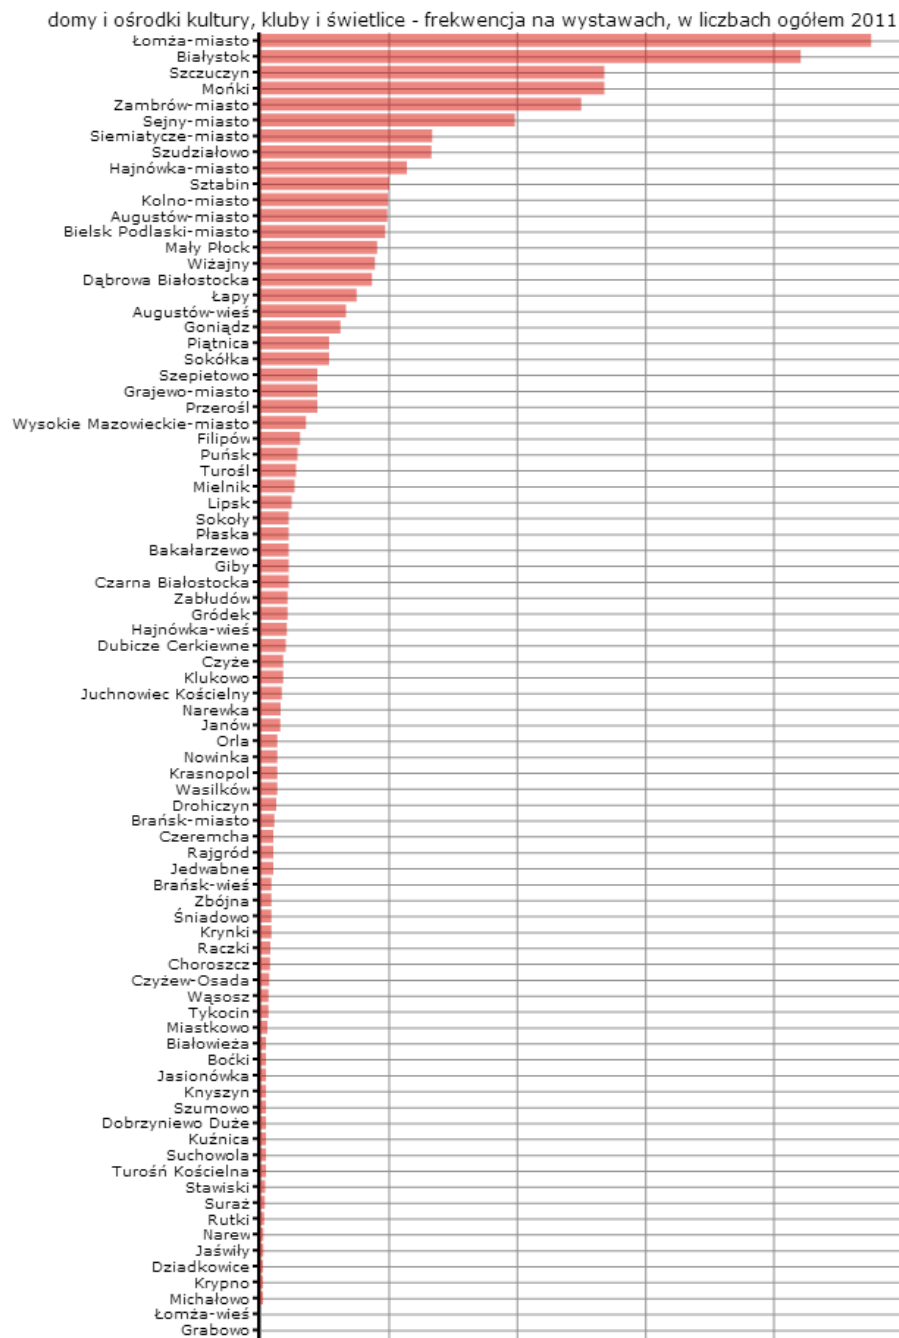

Dane pochodz z serwisu www.mojapolis.pl

Suwałki-wie	0	81
Szypiszki	0	81
Suwałki-miasto	0	81

Dane pochodzą z serwisu www.mojapolis.pl