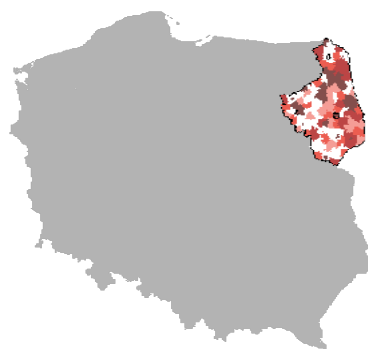

Dane pochodzą z serwisu www.mojapolis.pl

domy i ośrodki kultury, kluby i wietlice - frekwencja na wystawach, w liczbach ogółem 2011

Dokładność: Gminy

Wskaźnik:

domy i ośrodki kultury, kluby i wietlice - frekwencja na wystawach, w liczbach ogółem - Opis wskaźnika Wskaźnik ukazuje liczbę [frekwencji](#) odwiedzin na [wystawach](#) zorganizowanych w [domach](#) i [ośrodkach kultury](#), [klubach](#) i [wieloletnich](#) w danym roku. Do wyboru można porównywać dane na poziomie gmin, powiatów lub województw oraz w czasie. Nie zapomnij proszę sprawdzić jak GUS definiuje [imprezy](#) w domu kultury oraz [centrum kultury](#). W nazwie tego wskaźnika GUS używa mylnej kategorii uczestnicy imprez – sugerujemy liczenie osób, a nie odwiedzin. Aby zobaczyć co jeszcze warto wiedzieć o tych danych proszę kliknąć w pełny opis wskaźnika. Zakres danych dostępny za lata 2007, 2009, 2011

Rodzaj gminy: ogółem

Legenda

jednostka miary: os.