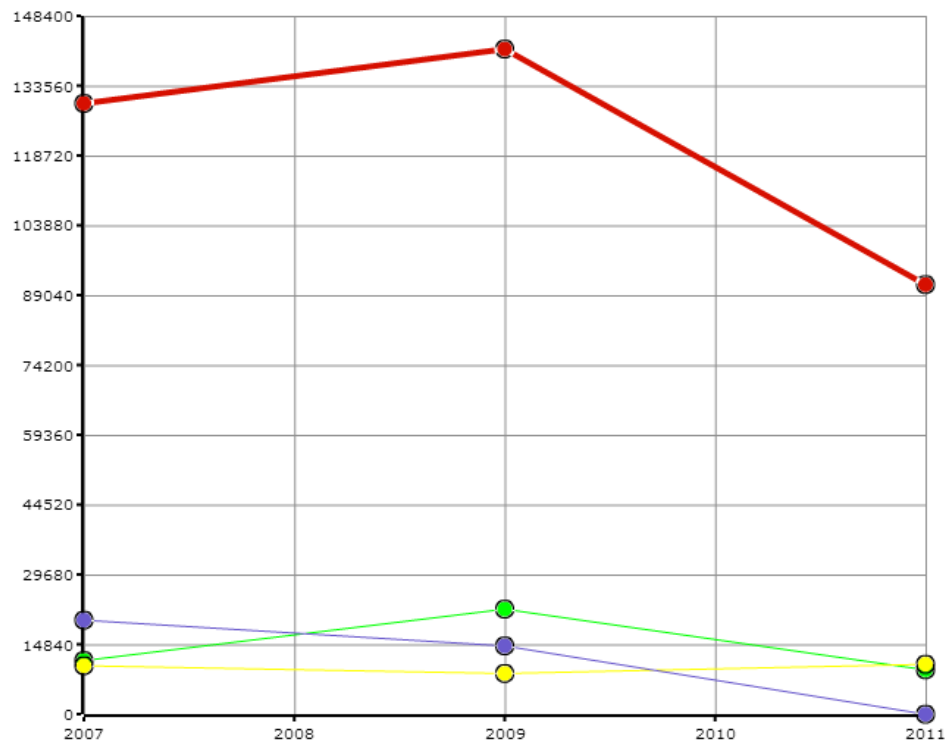

Dane pochodzą z serwisu [www.mojapolis.pl](http://www.mojapolis.pl)

## domy i ośrodki kultury, kluby i wietlice - frekwencja na wystawach, w liczbach ogółem

Wskaźnik:

**domy i ośrodki kultury, kluby i wietlice - frekwencja na wystawach, w liczbach ogółem** - Opis wskaźnika Wskaźnik ukazuje liczbę frekwencji odwiedzin na wystawach zorganizowanych w domach i ośrodkach kultury, klubach i wietlicach w danym roku. Do wyboru można porównywać dane na poziomie gmin, powiatów lub województw oraz w czasie. Nie zapomnij sprawdzić, jak GUS definiuje imprezę w domu kultury oraz centrum kultury. W nazwie tego wskaźnika GUS używa mylnej kategorii uczestnicy imprez – sugerujemy liczenie osób, a nie odwiedzin. Aby zobaczyć, co jeszcze warto wiedzieć o tych danych, proszę kliknąć w pełny opis wskaźnika. Zakres danych dostępny za lata 2007, 2009, 2011

Rodzaj gminy: ogółem

Jednostka miary:

Legenda

- podlaskie
- Białystok (woj. podlaskie, pod. białostocki)
- Łomża (woj. podlaskie, pod. łomżyński)
- Suwałki (woj. podlaskie, pod. suwalski)

Źródła danych: BDL GUS