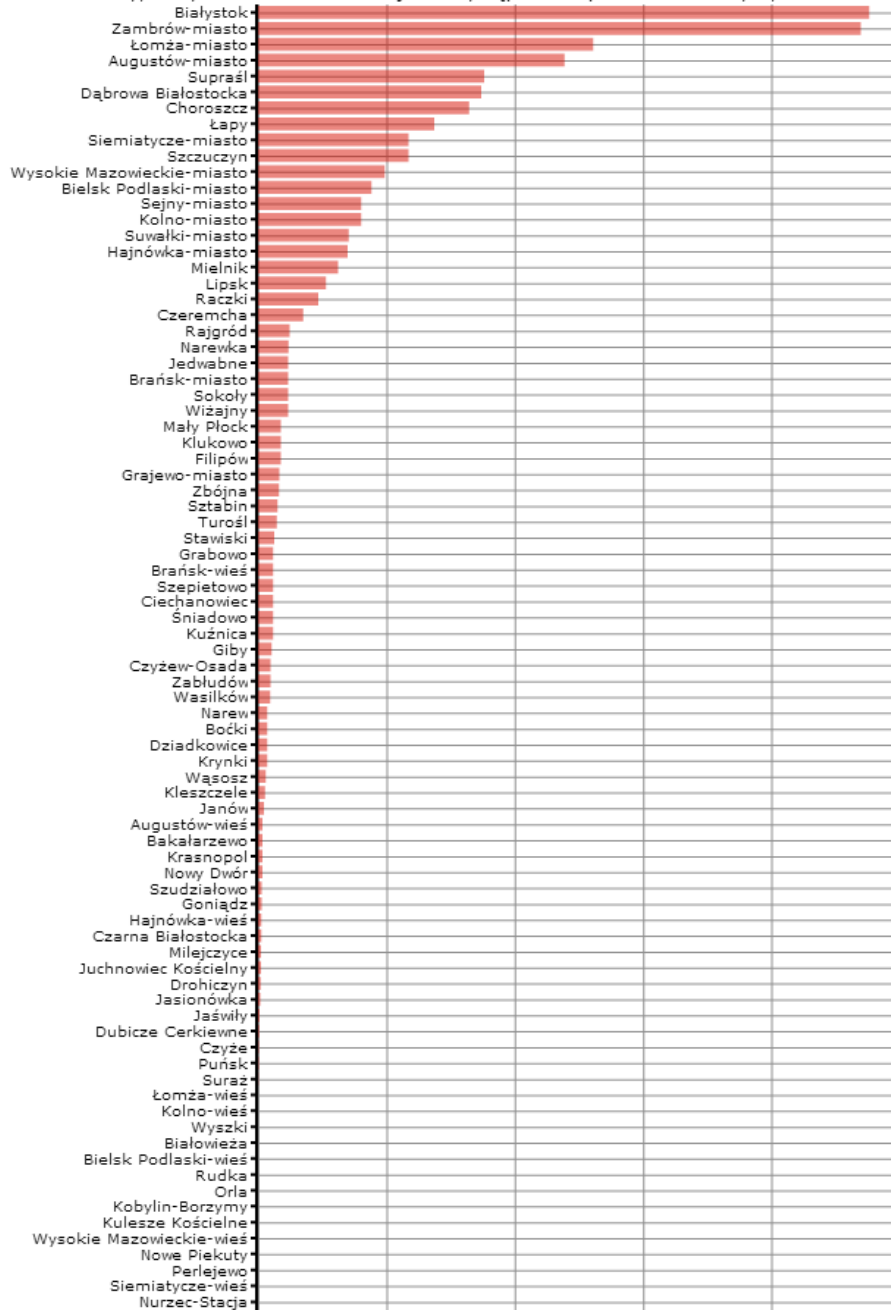

Dane pochodz z serwisu www.mojapolis.pl

Przero I	0	69
Rutka-Tartak	0	69
Suwałki-wie	0	69
Szypiszki	0	69

Dane pochodzą z serwisu www.mojapolis.pl

ośrodki kultury, kluby i świetlice - frekwencja na występach zespołów zawodowych, w liczbach ogółe