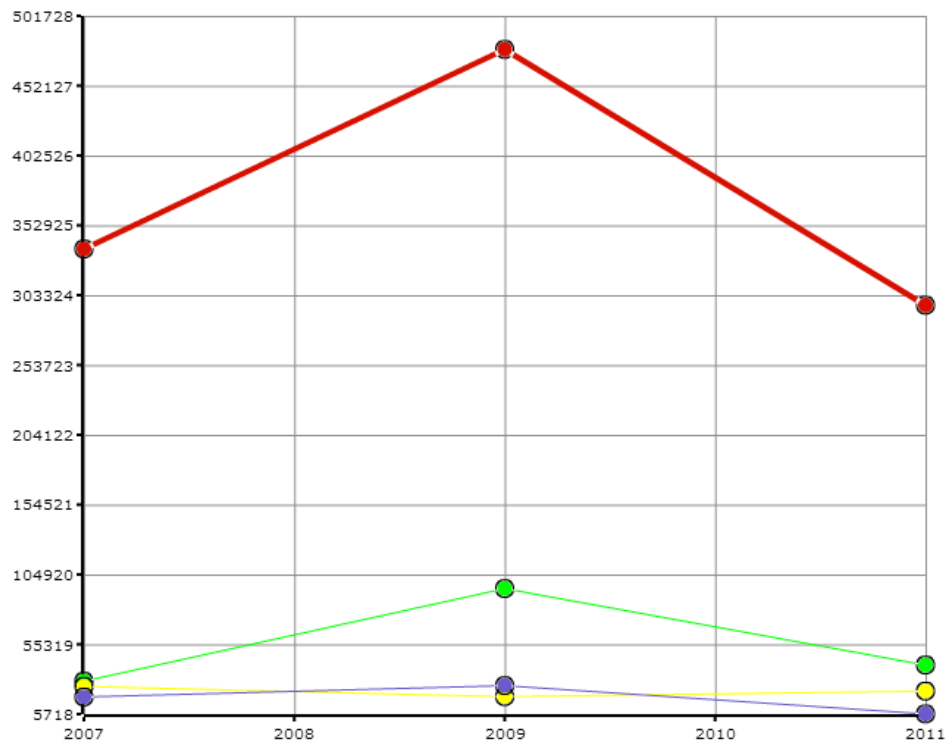

Dane pochodzą z serwisu www.mojapolis.pl

domy i ośrodki kultury, kluby i wietlice - frekwencja na występy zespołów zawodowych, w liczbach ogółem

Wskaźnik:

domy i ośrodki kultury, kluby i wietlice - frekwencja na występy zespołów zawodowych, w liczbach ogółem - Opis wskaźnika
Wskaźnik ukazuje liczbę frekwencji na występy zespołów zawodowych zorganizowanych w domach i ośrodkach kultury, klubach i wietlicach w danym roku. Do wyboru można porównywać dane na poziomie gmin, powiatów lub województw oraz w czasie. Nie zapomnij proszę sprawdzić jak GUS definiuje imprezę w domu kultury oraz centrum kultury. W nazwie tego wskaźnika GUS używa mylnej kategorii uczestnicy imprez – sugerujemy liczenie osób, a nie odwiedzin. Aby zobaczyć co jeszcze warto wiedzieć o tych danych proszę kliknąć w pełny opis wskaźnika. Zakres danych: Dane dostępne za lata 2007, 2009, 2011

Rodzaj gminy: ogółem

Jednostka miary:

Legenda

- podlaskie
- Białystok (woj. podlaskie, pod. białostocki)
- Łomża (woj. podlaskie, pod. łomżyński)
- Suwałki (woj. podlaskie, pod. suwalski)

Źródła danych: BDL GUS