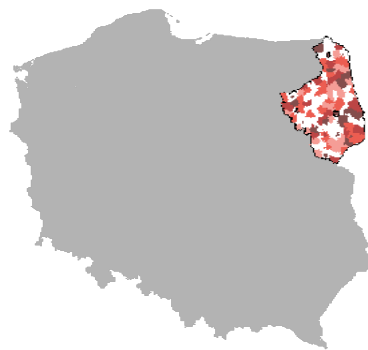

Dane pochodzą z serwisu www.mojapolis.pl

domy i ośrodki kultury, kluby i wietlice - frekwencja na występkach zespołów amatorskich, w liczbach ogółem 2011

Dokładno : Gminy

Wskaźnik:

domy i ośrodki kultury, kluby i wietlice - frekwencja na występkach zespołów amatorskich, w liczbach ogółem - Opis wskaźnika Wskaźnik ukazuje liczn [frekwencj](#) na występkach zespołów amatorskich zorganizowanych w [domach](#) i [ośrodkach kultury](#), [klubach](#) i [wielocach](#) w danym roku. Do wyboru Możliwość porównywan danych na poziomie gmin, powiatów lub województw oraz w czasie. Nie zapomnij Proszę sprawdzić jak GUS definiuje [imprez](#) w domu kultury oraz [centrum kultury](#). W nazwie tego wskaźnika GUS używa mylnej kategorii uczestnicy imprez – sugerujemy liczenie osób, a nie odwiedzin. Aby zobaczyć co jeszcze warto wiedzieć o tych danych proszę kliknąć w pełny opis wskaźnika. Zakres danych Dane dostępne za lata 2007, 2009, 2011

Rodzaj gminy: ogółem

Legenda

jednostka miary: os.