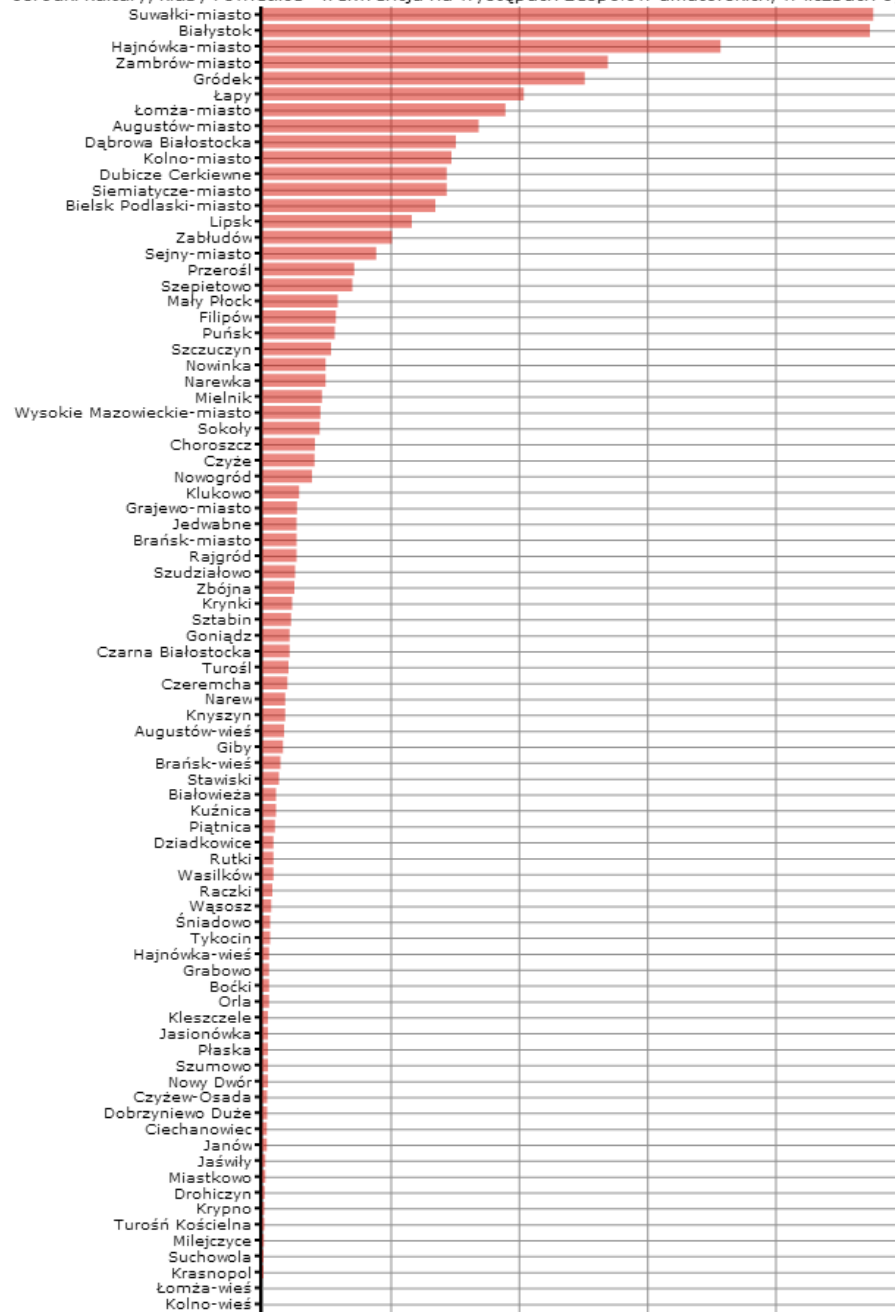

Dane pochodz z serwisu www.mojapolis.pl

Rutka-Tartak	0	81
Suwałki-wie	0	81
Szypłiszki	0	81
Wi ajny	0	81

Dane pochodzą z serwisu www.mojapolis.pl

ośrodki kultury, kluby i świetlice - frekwencja na występach zespołów amatorskich, w liczbach ogólnej