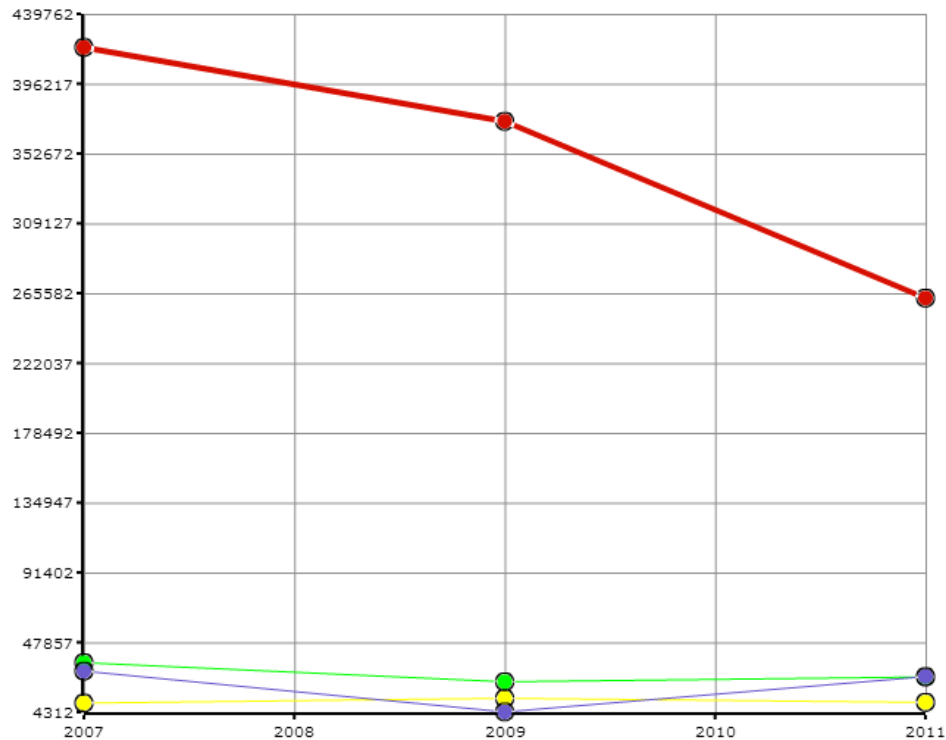

Dane pochodzą z serwisu [www.mojapolis.pl](http://www.mojapolis.pl)

## domy i ośrodki kultury, kluby i wietlice - frekwencja na występk zespołów amatorskich, w liczbach ogółem

Wskaźnik:

**domy i ośrodki kultury, kluby i wietlice - frekwencja na występk zespołów amatorskich, w liczbach ogółem** - Opis wskaźnika Wskaźnik ukazuje łączną frekwencję na występk zespołów amatorskich zorganizowanych w domach i ośrodkach kultury, klubach i wietlicach w danym roku. Do wyboru można porównywać dane na poziomie gmin, powiatów lub województw oraz w czasie. Nie zapomnij sprawdzić, jak GUS definiuje imprezy w domu kultury oraz centrum kultury. W nazwie tego wskaźnika GUS używa mylnej kategorii uczestnicy imprez – sugerujemy liczenie osób, a nie odwiedzin. Aby zobaczyć co jeszcze warto wiedzieć o tych danych proszę kliknąć w pełny opis wskaźnika. Zakres danych dostępny za lata 2007, 2009, 2011

Rodzaj gminy: ogółem

Jednostka miary:

Legenda

- podlaskie
- Białystok (woj. podlaskie, pod. białostocki)
- Łomża (woj. podlaskie, pod. łomaski)
- Suwałki (woj. podlaskie, pod. suwalski)

Źródła danych: BDL GUS