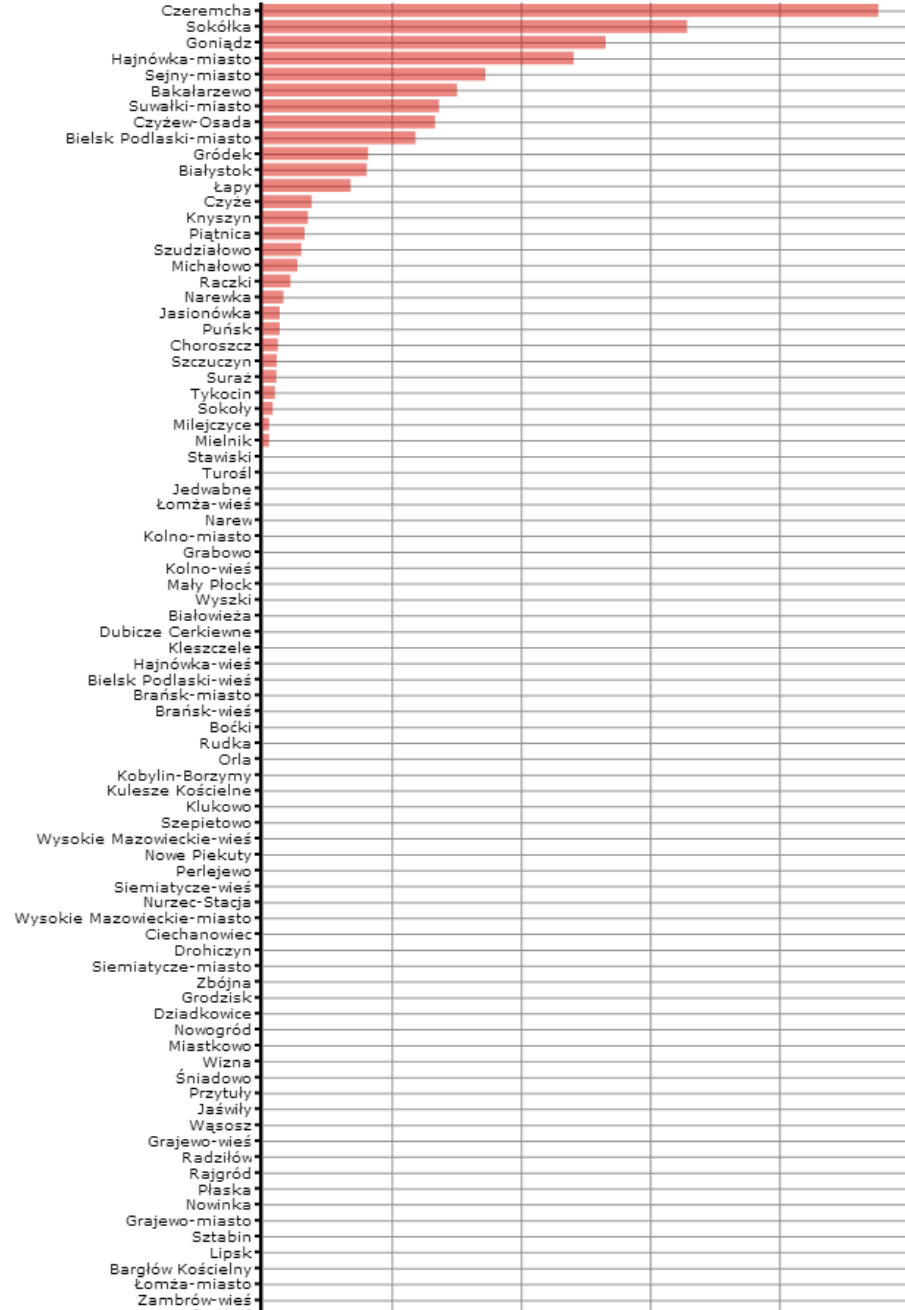

Dane pochodz z serwisu www.mojapolis.pl

Zambrów-miasto	0	29
Kołaki Ko cielne	0	29
Rutki	0	29
Szumowo	0	29

Dane pochodzą z serwisu www.mojapolis.pl

domy i ośrodki kultury, kluby i świetlice - frekwencja na seansach filmowych, w liczbach ogółem 2011