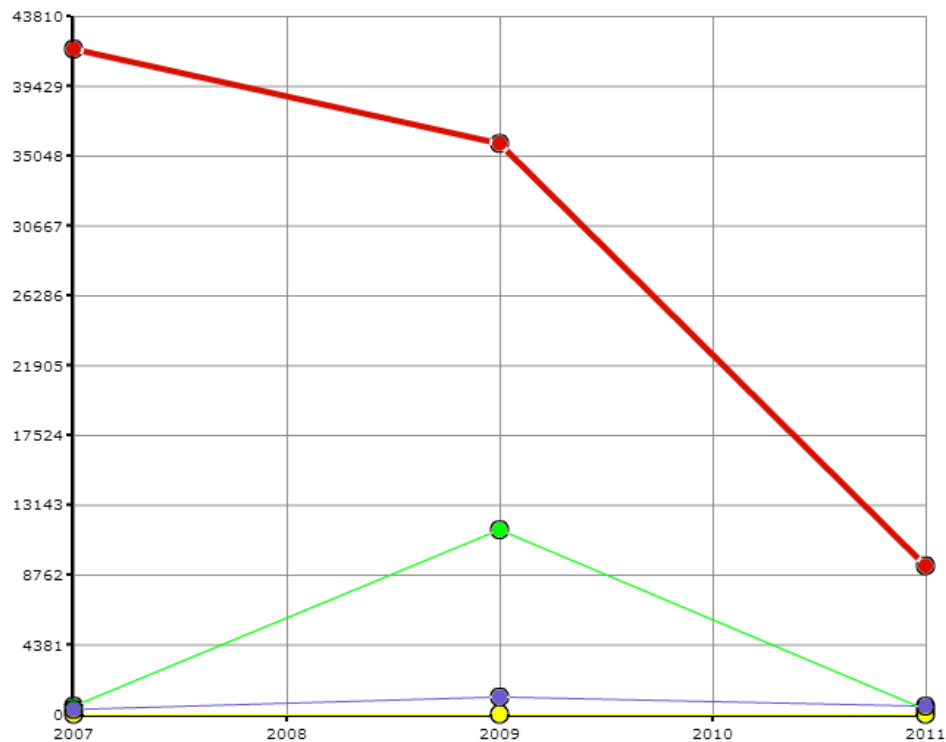

Dane pochodzą z serwisu www.mojapolis.pl

domy i ośrodki kultury, kluby i wietlice - frekwencja na seansach filmowych, w liczbach ogółem

Wskaźnik:

domy i ośrodki kultury, kluby i wietlice - frekwencja na seansach filmowych, w liczbach ogółem - Opis wskaźnika Wskaźnik ukazuje liczbę frekwencji na seansach filmowych zorganizowanych przez domy i ośrodki kultury, kluby i wietlice w danym roku. Do wyboru można porównywać dane na poziomie gmin, powiatów lub województw oraz w czasie. Nie zapomnij sprawdzić jak GUS definiuje imprez w domu kultury oraz centrum kultury. W nazwie tego wskaźnika GUS używa mylnej kategorii uczestnicy imprez – sugerujemy liczenie osób, a nie odwiedzin. Aby zobaczyć co jeszcze warto wiedzieć o tych danych proszę kliknąć w pełny opis wskaźnika. Zakres danych Dane dostępne za lata 2007, 2009, 2011

Rodzaj gminy: ogółem

Jednostka miary:

Legenda

- podlaskie
- Białystok (woj. podlaskie, pod. białostocki)
- Łomża (woj. podlaskie, pod. łomżyński)
- Suwałki (woj. podlaskie, pod. suwalski)

Źródła danych: BDL GUS