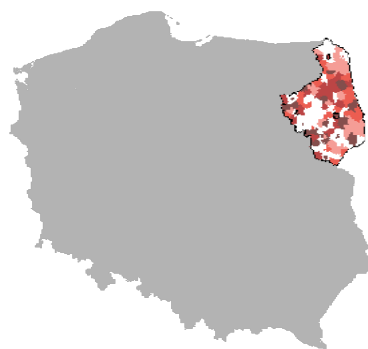

Rodzaj gminy: ogółem

Legenda

jednostka miary: os.

Dane pochodzą z serwisu www.mojapolis.pl

Gminy	domy i ośrodki kultury, kluby i wietlice - frekwencja na konkursach, w liczbach ogółem 2011, os.	Miejsce w rankingu
Hajnówka-miasto	8 465	1
Białystok	6 009	2
Łomża-miasto	4 582	3
Bielsk Podlaski-miasto	2 120	4
Szepietowo	2 110	5
Zambrów-miasto	2 000	6
Grajewo-miasto	1 935	7
Augustów-miasto	1 916	8
Zbójna	1 846	9
Kolno-miasto	1 727	10
Mokey	1 600	11
Siemiatycze-miasto	1 200	12
Ciechanowiec	1 100	13
Szczuczyn	992	14
Szudziałowo	745	15
Łapy	682	16
Mały Płock	630	17
Zabłudów	595	18
Braszkowie	500	19
Czyżew-Osada	480	20
Dębrowa Białostocka	433	21
Hajnówka-wieś	425	22
Suwałki-miasto	421	23
Drohiczyń	420	24
Pietrznica	354	25
Sejny-miasto	350	26
Goniadz	340	27
Wyszki	320	28
Krypno	300	29
Suchowola	290	30
Juchnowiec Kościelny	280	31
Turośl	231	32
Jasionówka	220	33
Wosóz	216	34
Sztabin	210	35
niadowo	200	36
Nowy Dwór	200	36
Klukowo	200	36
Jaświły	200	36
Bakałarzewo	195	40
Czarna Białostocka	185	41
Czeremcha	170	42
Augustów-wieś	161	43
Krynki	160	44
Kuźnica	150	45
Sidra	145	46
Wysokie Mazowieckie-miasto	130	47
Sokółka	120	48
Dziadkowice	120	48
Mielnik	120	48
Rajgród	120	48
Choroszcz	120	48
Raczk	120	48
Jedwabne	120	48
Grabowo	100	55