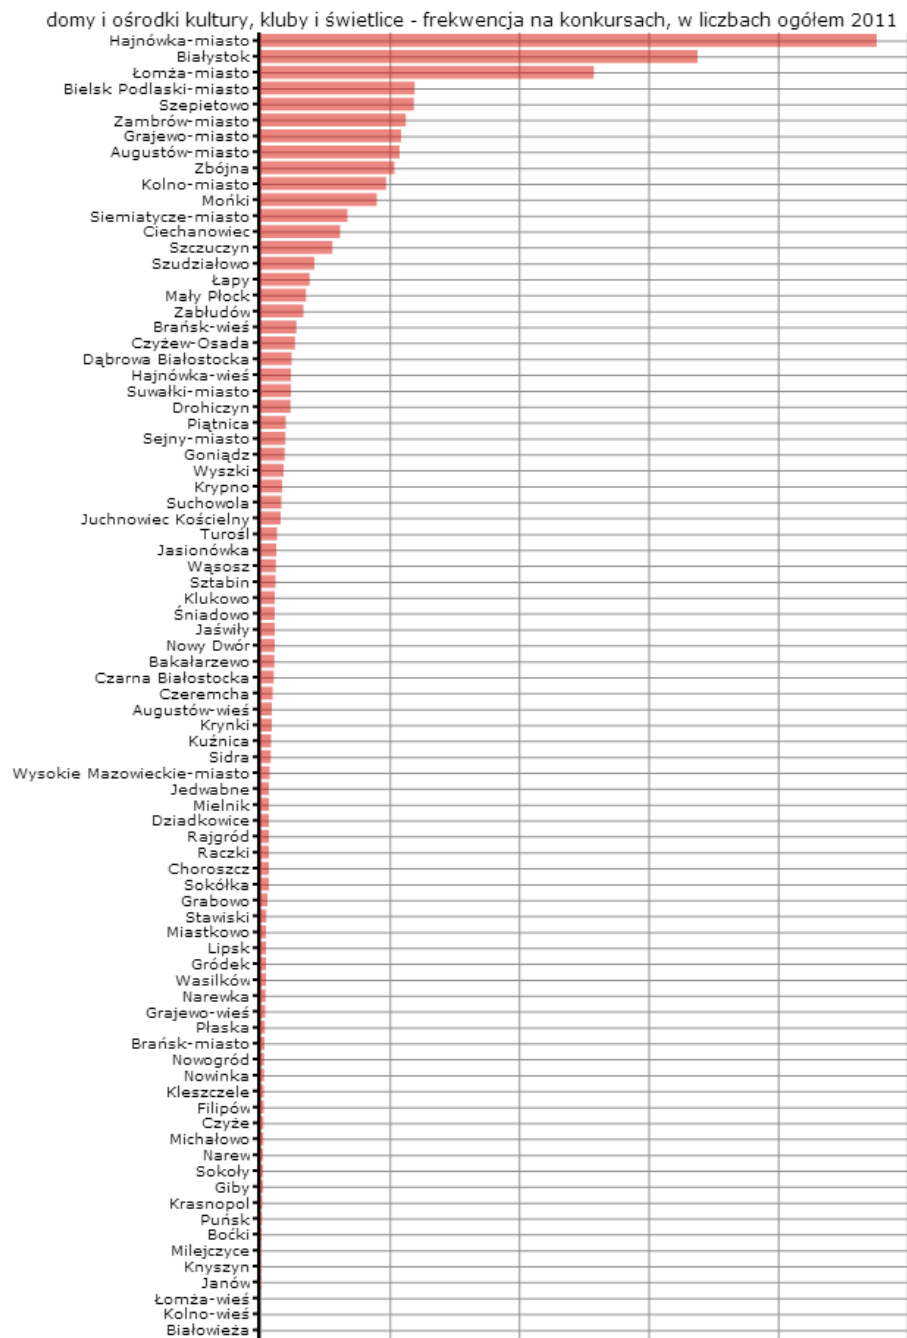

Dane pochodz z serwisu www.mojapolis.pl

Suwałki-wie	0	80
Szypiszki	0	80
Wi ajny	0	80

Dane pochodzą z serwisu www.mojapolis.pl