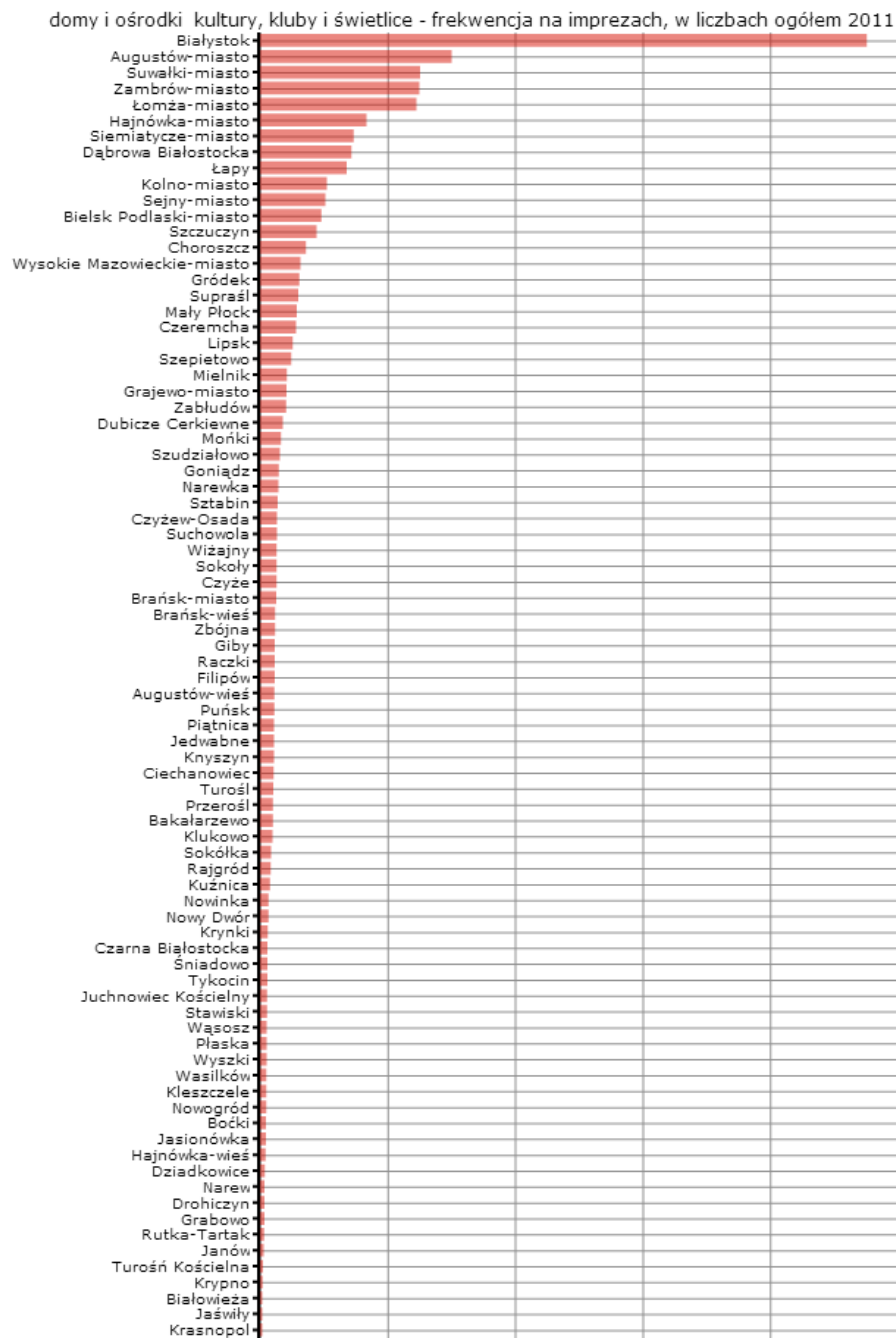

Dane pochodz z serwisu www.mojapolis.pl

Jeleniewo	0	93
Suwałki-wie	0	93
Szypiszki	0	93

Dane pochodzą z serwisu www.mojapolis.pl