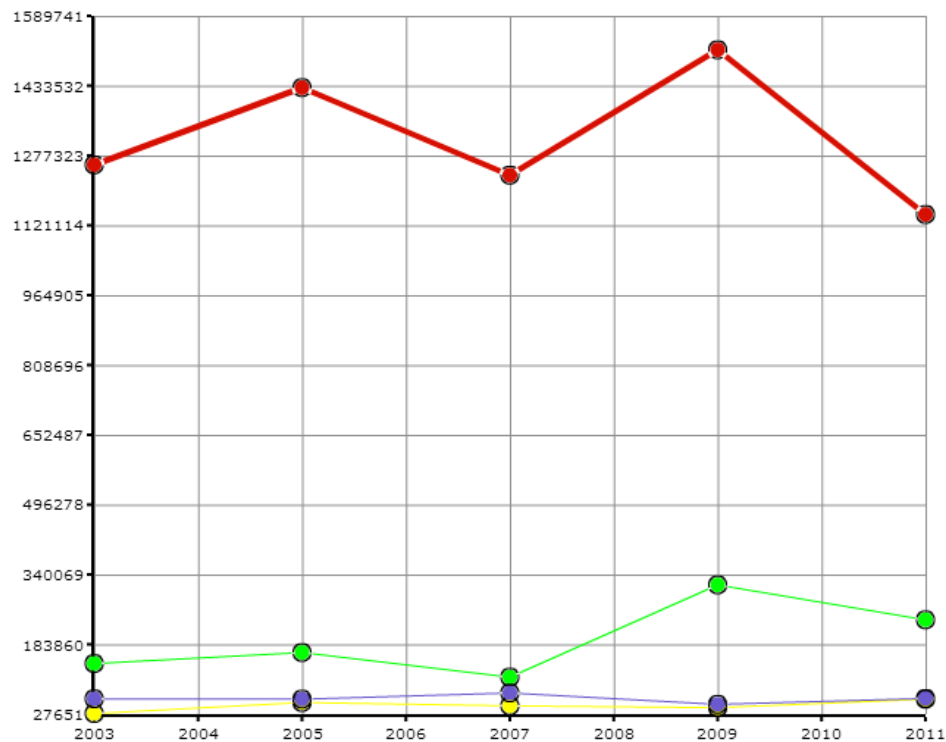

Dane pochodzą z serwisu www.mojapolis.pl

domy i ośrodki kultury, kluby i wietlice - frekwencja na imprezach, w liczbach ogółem

Wskaźnik:

domy i ośrodki kultury, kluby i wietlice - frekwencja na imprezach, w liczbach ogółem - Opis wskaźnika Wskaźnik informuje o liczbie wizyt na imprezach zorganizowanych przez domy i ośrodki kultury, kluby i wietlice w danym roku. Do wyboru można porównywać dane na poziomie gmin, powiatów lub województw oraz w czasie. Nie zapomnij sprawdzić jak GUS definiuje centrum kultury. W nazwie tego wskaźnika GUS używa mylnej kategorii uczestnicy imprez – sugerujemy liczenie osób, a nie odwiedzin. Proszę też sprawdzić hasło [frekwencja](#). Aby zobaczyć co jeszcze warto wiedzieć o tych danych proszę kliknąć w pełny opis wskaźnika. Zakres danych Dane dostępne za lata 2003, 2005, 2007, 2009, 2011

Rodzaj gminy: ogółem

Jednostka miary:

Legenda

- podlaskie
- Białystok (woj. podlaskie, pod. białostocki)
- Łomża (woj. podlaskie, pod. łomżyński)
- Suwałki (woj. podlaskie, pod. suwalski)

Źródła danych: BDL GUS