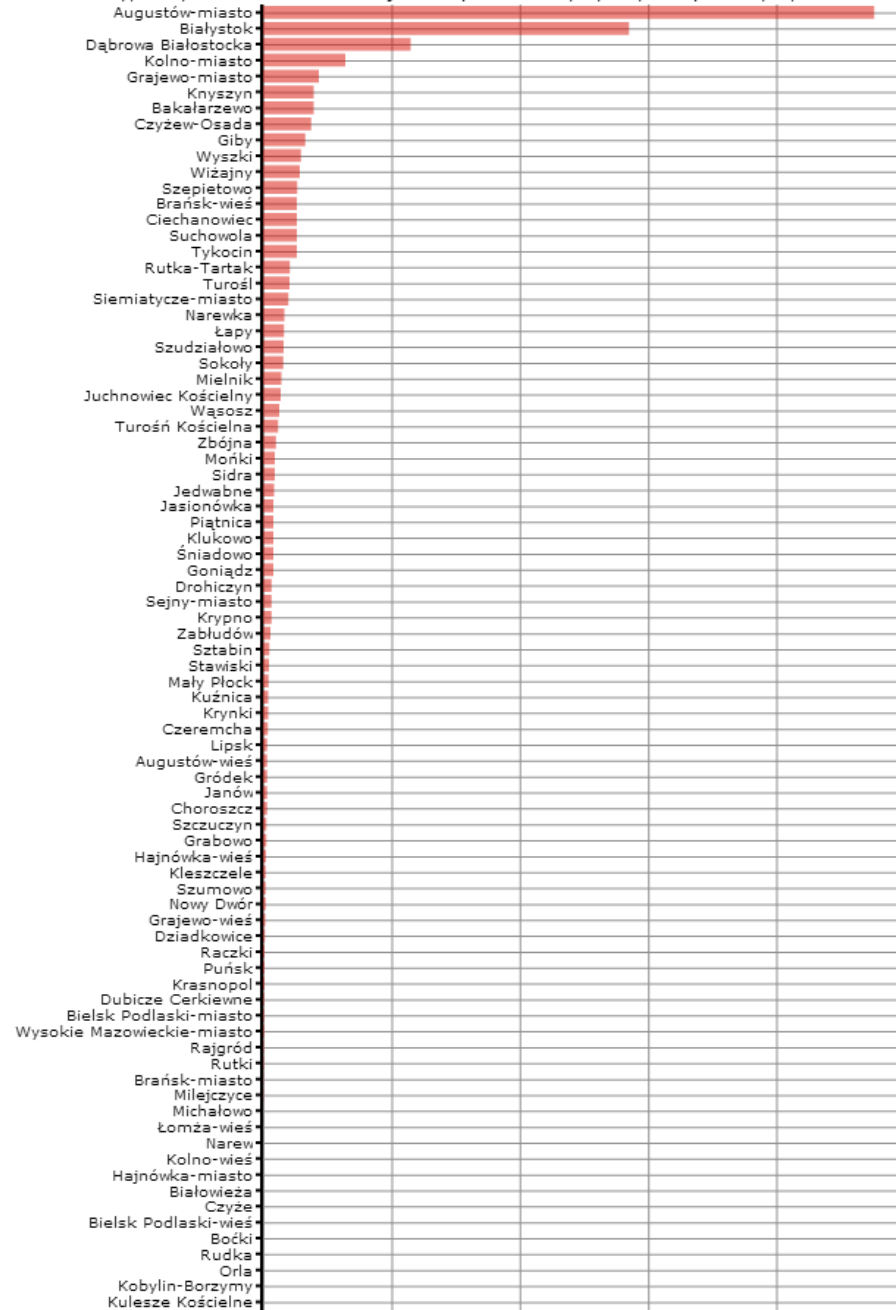

Dane pochodz z serwisu www.mojapolis.pl

Przero I	0	71
Suwałki-wie	0	71
Szypiszki	0	71
Suwałki-miasto	0	71

Dane pochodzą z serwisu www.mojapolis.pl

Centra kultury, kluby i świetlice - frekwencja na imprezach turystycznych i sportowych, w liczbach ogólnych