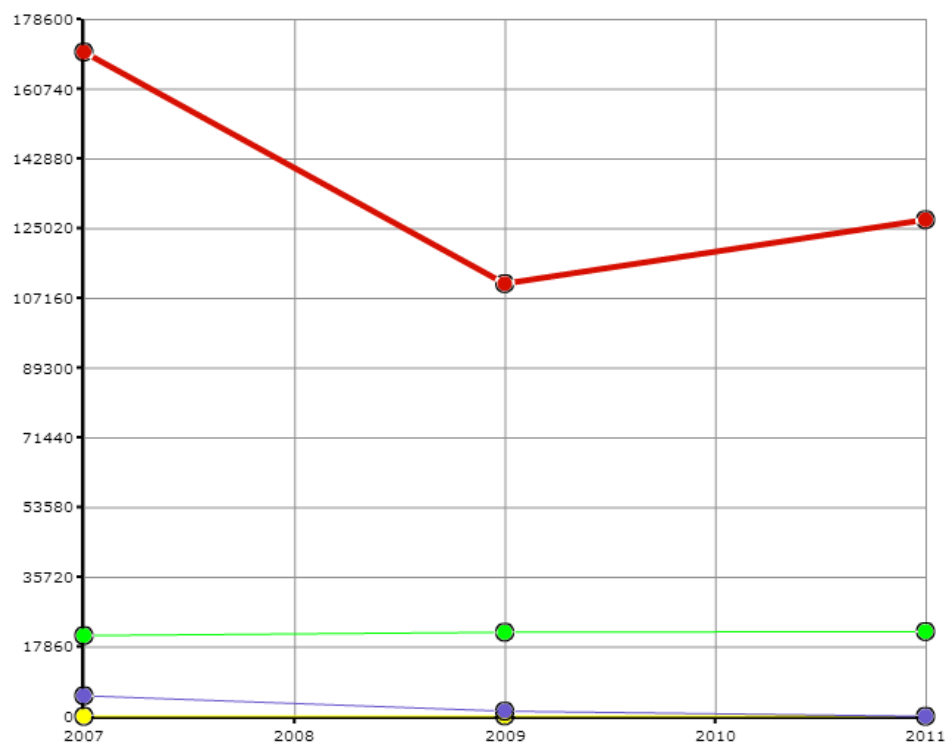

Dane pochodzą z serwisu www.mojapolis.pl

domy i ośrodki kultury, kluby i wietlice - frekwencja na imprezach turystycznych i sportowych, w liczbach ogółem

Wskaźnik:

domy i ośrodki kultury, kluby i wietlice - frekwencja na imprezach turystycznych i sportowych, w liczbach ogółem - Opis wskaźnika
Wskaźnik ukazuje liczbę frekwencji na imprezach turystycznych i sportowo-rekreacyjnych zorganizowanych przez domy i ośrodki kultury, kluby i wietlice w danym roku. Do wyboru można porównywać dane na poziomie gmin, powiatów lub województw oraz w czasie. Nie zapomnij! Proszę sprawdzić jak GUS definiuje imprezę w domu kultury oraz centrum kultury. W nazwie tego wskaźnika GUS używa mylnej kategorii uczestnicy imprez – sugerujemy liczenie osób, a nie odwiedzin. Aby zobaczyć co jeszcze warto wiedzieć o tych danych proszę kliknąć w pełny opis wskaźnika.
Zakres danych: Dane dostępne za lata 2007, 2009, 2011

Rodzaj gminy: ogółem

Jednostka miary:

Legenda

- podlaskie
- Białystok (woj. podlaskie, pod. białostocki)
- Łódź (woj. podlaskie, pod. łódzki)
- Suwałki (woj. podlaskie, pod. suwalski)

Dane pochodz z serwisu www.mojapolis.pl