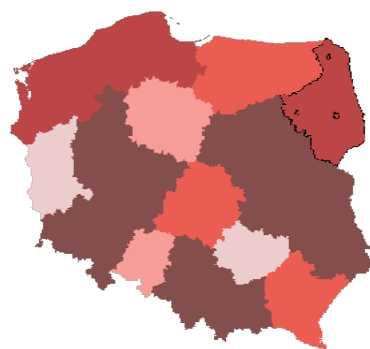

Dane pochodzą z serwisu www.mojapolis.pl

domy i ośrodki kultury, kluby i wietlice - dyskusyjne kluby filmowe, w liczbach ogółem 2011

Dokładność: Województwa

Wskaźnik:

domy i ośrodki kultury, kluby i wietlice - dyskusyjne kluby filmowe, w liczbach ogółem - Opis wskaźnika Wskaźnik informuje ile [dyskusyjnych klubów filmowych](#) funkcjonowało w [domach](#) i [ośrodkach kultury, klubach](#) i [wietlicach](#) w danym roku. Do wyboru można porównywać dane na poziomie gmin, powiatów lub województw oraz w czasie. Nie zapomnij GUS bierze pod uwagę wyłącznie DKF-y zarejestrowane w Federacji Dyskusyjnych Klubów Filmowych. Proszę sprawdzić jak GUS definiuje [koło \(klub\)](#) zainteresowania oraz [centrum kultury](#). Aby zobaczyć co jeszcze warto wiedzieć o tych danych proszę kliknąć w pełny opis wskaźnika. Zakres danych dostępny za lata 2007, 2009, 2011

Rodzaj gminy: ogółem

Legenda

jednostka miary: szt.

Dane pochodzą z serwisu www.mojapolis.pl

Województwa	domy i ośrodki kultury, kluby i wietlice - dyskusyjne kluby filmowe, w liczbach ogółem 2011, szt.	Miejsce w rankingu
mazowieckie	19	1
łódzkie	19	1
wielkopolskie	16	3
małopolskie	14	4
lubelskie	10	5
dolnośląskie	8	6
zachodniopomorskie	6	7
podlaskie	6	7
pomorskie	6	7
warmińsko-mazurskie	5	10
podkarpackie	5	10
śląskie	5	10
kujawsko-pomorskie	4	13
opolskie	4	13
lubuskie	3	15
wielkopolskie	1	16