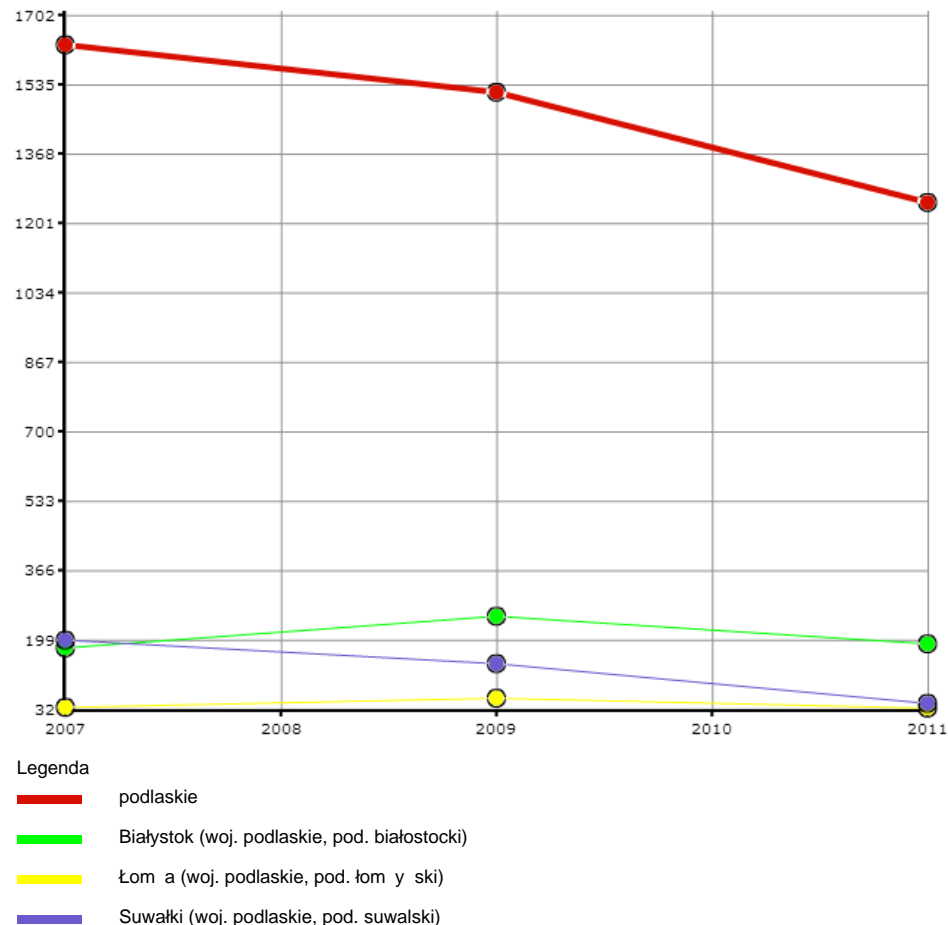

Dane pochodzą z serwisu www.mojapolis.pl

domy i ośrodki kultury, kluby i wietlice - członkowie zespołów wokalnych i chórów, w liczbach ogółem

Wskaźnik:

domy i ośrodki kultury, kluby i wietlice - członkowie zespołów wokalnych i chórów, w liczbach ogółem - Opis wskaźnika Wskaźnik pokazuje ilu członków liczyły zespoły wokalne i [chóry](#) działające w danym roku w [domach i ośrodkach kultury](#), [klubach](#) i [wietlicach](#). Do wyboru można porównywać dane na poziomie gmin, powiatów lub województw oraz w czasie. Nie zapomnij! Członkowie zespołów działający w różnych zespołach (należących do tej samej lub innych jednostek) liczeni są tyle razy, w ilu zespołach uczestniczą. Proszę sprawdzić jak GUS definiuje [zespół artystyczny](#) oraz [centrum kultury](#). Aby zobaczyć co jeszcze warto wiedzieć o tych danych proszę kliknąć w pełny opis wskaźnika. Zakres danych dostępny za lata 2007, 2009, 2011

Rodzaj gminy: ogółem

Jednostka miary:

Źródła danych: BDL GUS