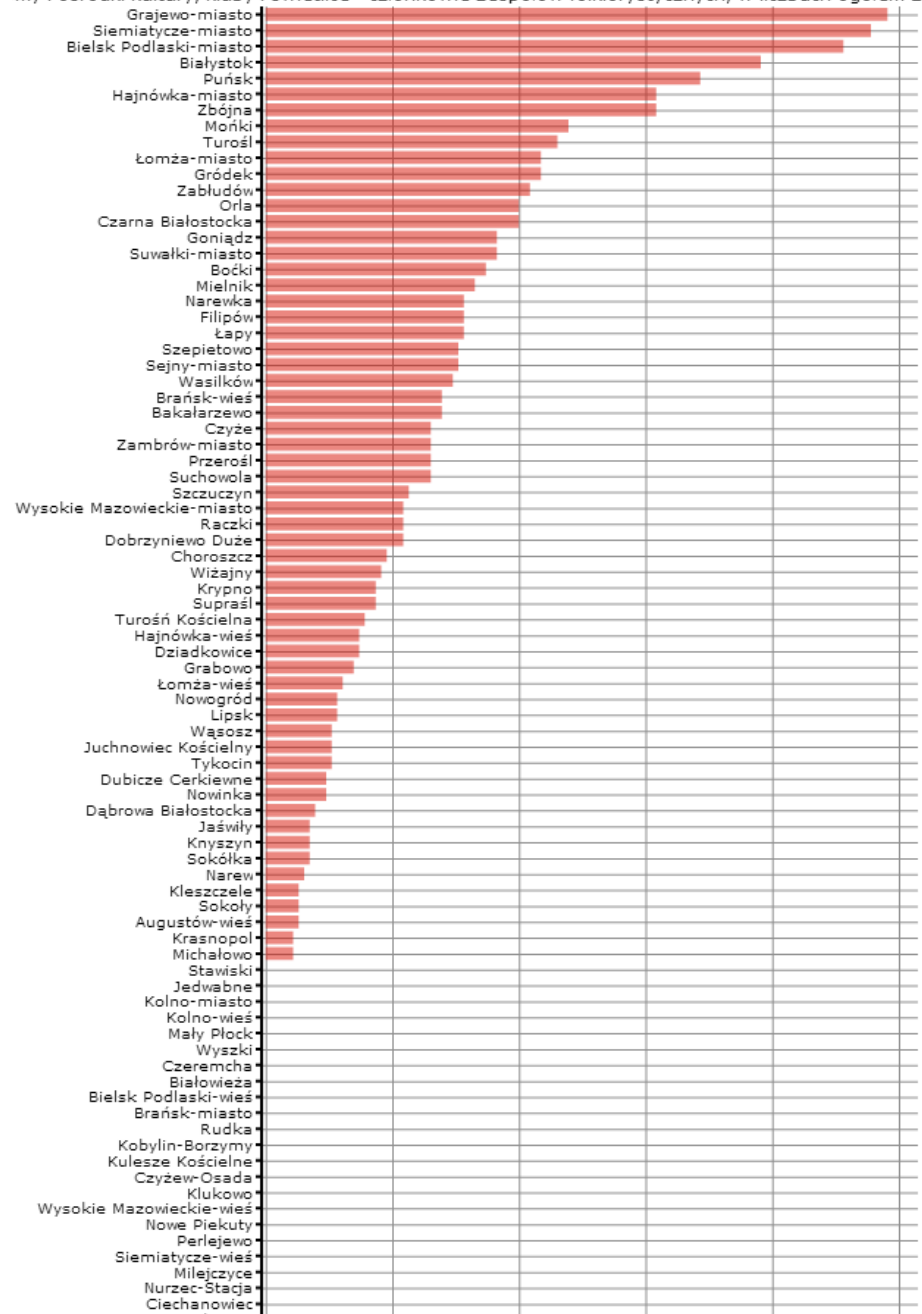

Dane pochodz z serwisu www.mojapolis.pl

Jeleniewo	0	61
Rutka-Tartak	0	61
Suwałki-wie	0	61
Szypiszki	0	61

Dane pochodzą z serwisu www.mojapolis.pl

mi i ośrodki kultury, kluby i świetlice - członkowie zespołów folklorystycznych, w liczbach ogółem 20