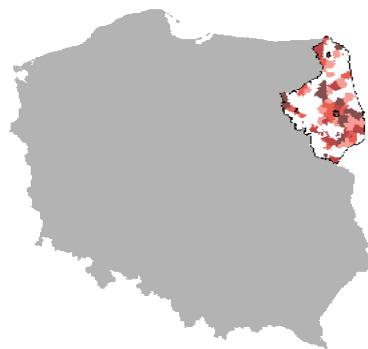

Dane pochodzą z serwisu www.mojapolis.pl

domy i ośrodki kultury, kluby i wietlice - członkowie zespołów folklorystycznych, w liczbach ogółem 2011

Dokładność: Gminy

Wskaźnik:

domy i ośrodki kultury, kluby i wietlice - członkowie zespołów folklorystycznych, w liczbach ogółem - Opis wskaźnika Wskaźnik pokazuje ilu członków liczyły zespoły folklorystyczne (ludowe, [pieśni i tańca](#) oraz kapele) działające w danym roku w [domach i ośrodkach kultury, klubach i wietlicach](#). Do wyboru można porównywać dane na poziomie gmin, powiatów lub województw oraz w czasie. Nie zapomnij! Członkowie zespołów działający w różnych zespołach (należących do tej samej lub innych jednostek) liczeni są tyle razy, w ilu zespołach uczestniczą. Proszę sprawdzić jak GUS definiuje [zespół artystyczny](#) oraz [centrum kultury](#). Aby zobaczyć co jeszcze warto wiedzieć o tych danych proszę kliknąć w pełny opis wskaźnika. Zakres danych dostępny za lata 2007, 2009, 2011

Rodzaj gminy: ogółem

Legenda

jednostka miary: os.