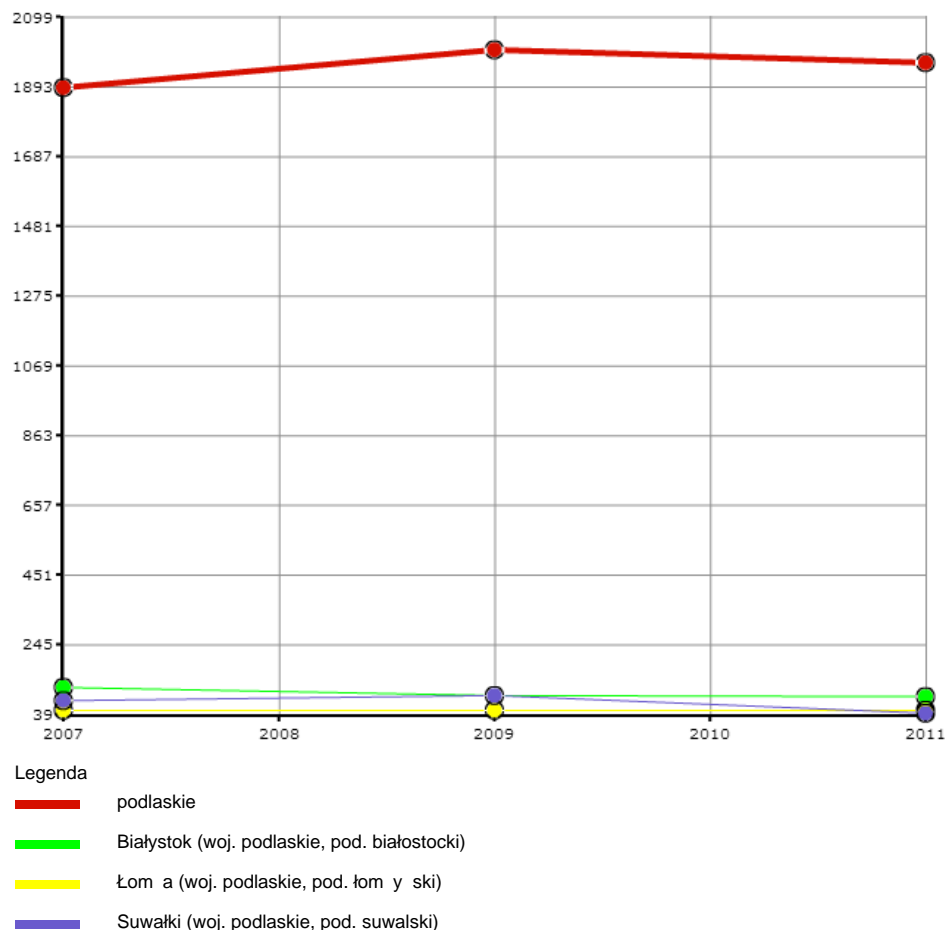

Dane pochodzą z serwisu www.mojapolis.pl

domy i ośrodki kultury, kluby i wietlice - członkowie zespołów folklorystycznych, w liczbach ogółem

Wskaźnik:

domy i ośrodki kultury, kluby i wietlice - członkowie zespołów folklorystycznych, w liczbach ogółem - Opis wskaźnika Wskaźnik pokazuje ilu członków liczyły zespoły folklorystyczne (ludowe, [pieśni i tańca](#) oraz kapele) działające w danym roku w [domach i ośrodkach kultury, klubach i wietlicach](#). Do wyboru można porównywać dane na poziomie gmin, powiatów lub województw oraz w czasie. Nie zapomnij! Członkowie zespołów działający w różnych zespołach (należących do tej samej lub innych jednostek) liczeni są tyle razy, w ilu zespołach uczestniczą. Proszę sprawdzić jak GUS definiuje [zespół artystyczny](#) oraz [centrum kultury](#). Aby zobaczyć co jeszcze warto wiedzieć o tych danych proszę kliknąć w pełny opis wskaźnika. Zakres danych dostępny za lata 2007, 2009, 2011

Rodzaj gminy: ogółem

Jednostka miary:

Źródła danych: BDL GUS