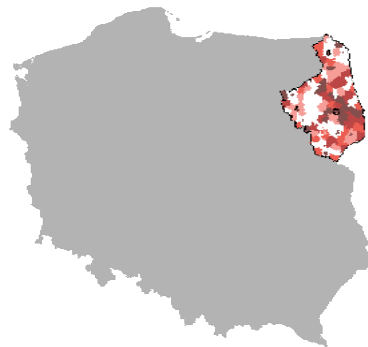

Dane pochodzą z serwisu www.mojapolis.pl

domy i ośrodki kultury, kluby i wietlice - członkowie zespołów artystycznych, w liczbach ogółem 2011

Dokładność: Gminy

Wskaźnik:

domy i ośrodki kultury, kluby i wietlice - członkowie zespołów artystycznych, w liczbach ogółem - Opis wskaźnika Wskaźnik pokazuje liczbę członków i członkiń liczących zespoły artystyczne działające w danym roku w domach i ośrodkach kultury, klubach i wietlicach. Do wyboru można porównywać dane na poziomie gmin, powiatów lub województw oraz w czasie. Nie zapomnij! Członkowie zespołów działający w różnych zespołach (należących do tej samej lub innych jednostek) liczeni są tyle razy, w ilu zespołach uczestniczą. Proszę sprawdzić jak GUS definiuje centrum kultury. Aby zobaczyć co jeszcze warto wiedzieć o tych danych proszę kliknąć w pełny opis wskaźnika. Zakres danych: Dane dostępne za lata 2003, 2005, 2007, 2009, 2011

Rodzaj gminy: ogółem

Legenda

jednostka miary: os.