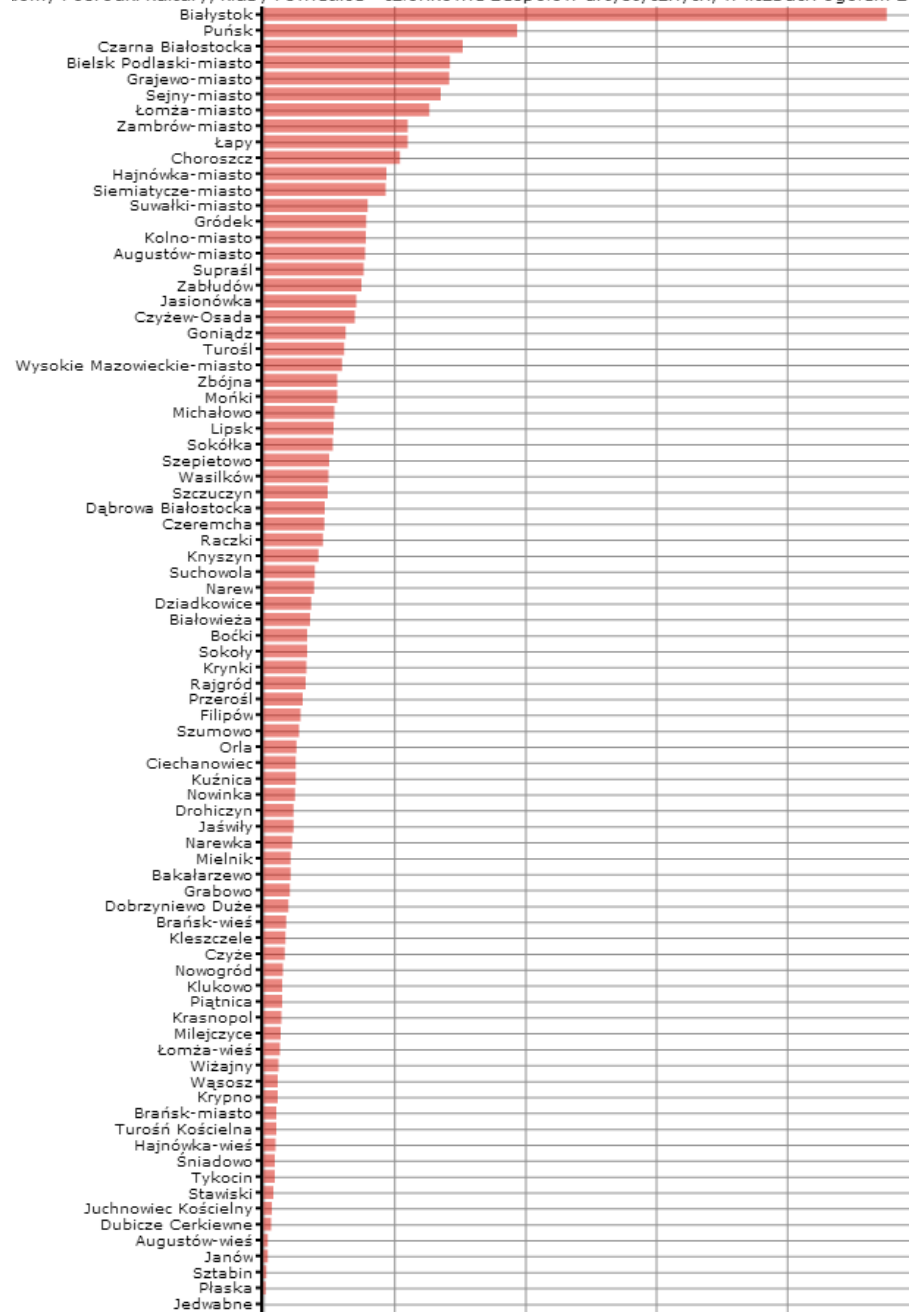

Dane pochodz z serwisu www.mojapolis.pl

Jeleniewo	0	82
Rutka-Tartak	0	82
Suwałki-wie	0	82
Szypiszki	0	82

Dane pochodzą z serwisu www.mojapolis.pl

domy i ośrodki kultury, kluby i świetlice - członkowie zespołów artystycznych, w liczbach ogółem 201: