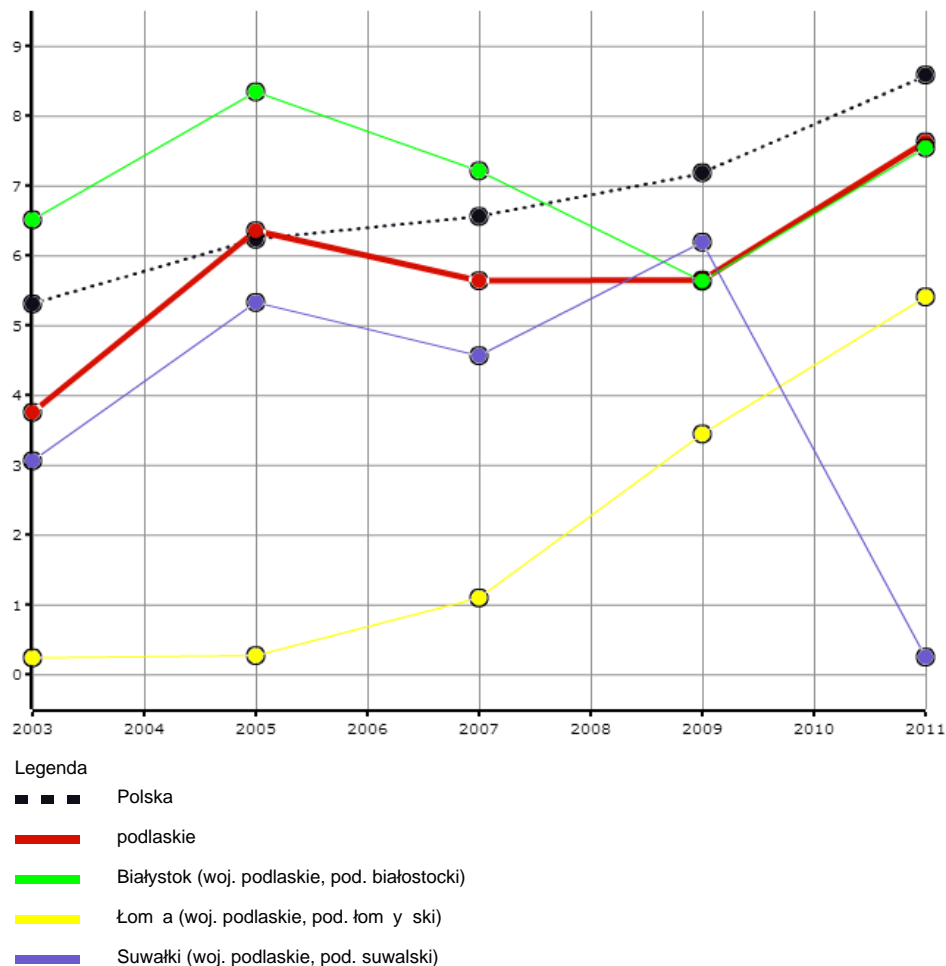

Dane pochodzą z serwisu www.mojapolis.pl

domy i ośrodki kultury, kluby i wietlice - członkowie kół (klubów) zainteresowani, w przeliczeniu na 1000 ludności

Wskaźnik:

domy i ośrodki kultury, kluby i wietlice - członkowie kół (klubów) zainteresowani, w przeliczeniu na 1000 ludności - Opis wskaźnika
Wskaźnik informuje o liczbie członków [kół (klubów)](#) zainteresowanych, działających w [domach](#) i [ośrodkach kultury](#), [klubach](#) i [wieloletnich](#), przypadających na 1000 [ludności](#) w danym roku. Do wyboru można porównywać dane na poziomie gmin, powiatów lub województw oraz w czasie. Nie zapomnij
Członkowie klubów działających w różnych jednostkach liczeni są tyle razy, do ilu klubów należą. Proszę sprawdzić jak GUS definiuje [centrum kultury](#). Aby zobaczyć co jeszcze warto wiedzieć o tych danych proszę kliknąć w pełny opis wskaźnika. Zakres danych dostępny za lata 2003, 2005, 2007, 2009, 2011

Rodzaj gminy: ogółem

Jednostka miary: