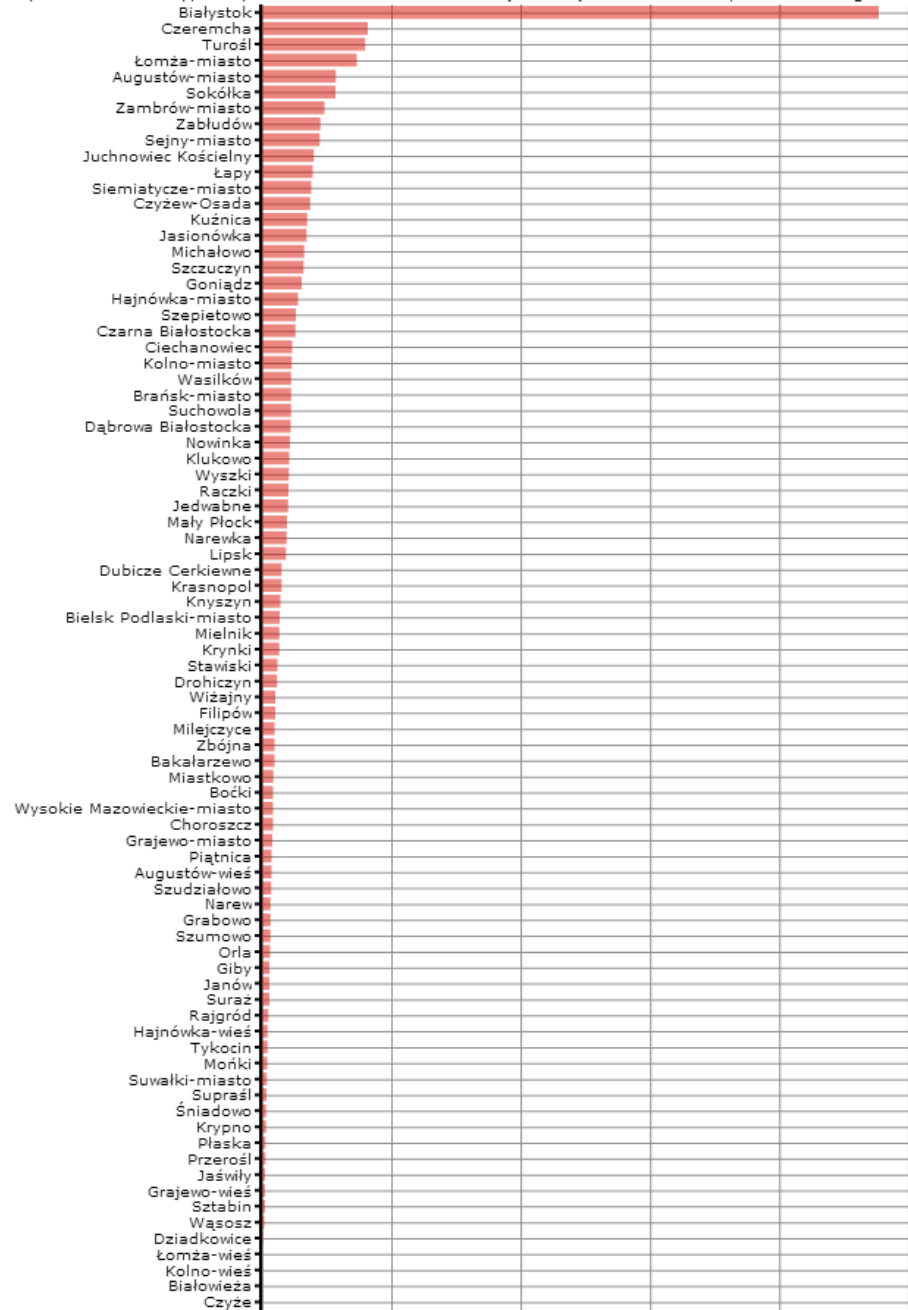

Dane pochodzą z serwisu www.mojapolis.pl

domy i ośrodki kultury, kluby i wietlice - członkowie kół (klubów) zainteresowani, w liczbach ogółem 2011

Dokładność: Gminy

Wskaźnik:

domy i ośrodki kultury, kluby i wietlice - członkowie kół (klubów) zainteresowani, w liczbach ogółem - Opis wskaźnika: Wskaźnik pokazuje ilu członków i członki liczyły [koła \(kluby\)](#) zainteresowani działający w [domach](#) i [ośrodkach kultury, klubach](#) i [wietlicach](#) w danym roku. Do wyboru można porównywać dane na poziomie gmin, powiatów lub województw oraz w czasie. Nie zapomnij! Członkowie klubów działających w różnych jednostkach liczeni są tyle razy, do ilu klubów należą. Proszę sprawdzić jak GUS definiuje [centrum kultury](#). Aby zobaczyć co jeszcze warto wiedzieć o tych danych proszę kliknąć w pełny opis wskaźnika. Zakres danych: Dane dostępne za lata 2003, 2005, 2007, 2009, 2011

Dane pochodz z serwisu www.mojapolis.pl

Jeleniewo	0	79
Rutka-Tartak	0	79
Suwałki-wie	0	79
Szypiszki	0	79

Dane pochodzą z serwisu www.mojapolis.pl

mi i ośrodki kultury, kluby i świetlice - członkowie kół (klubów) zainteresowań, w liczbach ogółem 20