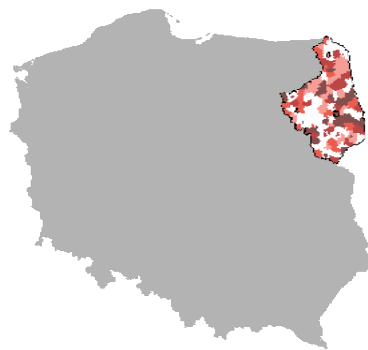

Dane pochodzą z serwisu www.mojapolis.pl

domy i ośrodki kultury, kluby i wietlice - członkowie kół (klubów) zainteresowani, w liczbach ogółem 2011

Dokładność: Gminy

Wskaźnik:

domy i ośrodki kultury, kluby i wietlice - członkowie kół (klubów) zainteresowani, w liczbach ogółem - Opis wskaźnika: Wskaźnik pokazuje ilu członków i członki liczyły [koła (kluby)](#) zainteresowani działający w [domach](#) i [ośrodkach kultury, klubach](#) i [wietlicach](#) w danym roku. Do wyboru można porównywać dane na poziomie gmin, powiatów lub województw oraz w czasie. Nie zapomnij! Członkowie klubów działających w różnych jednostkach liczeni są tyle razy, do ilu klubów należą. Proszę sprawdzić jak GUS definiuje [centrum kultury](#). Aby zobaczyć co jeszcze warto wiedzieć o tych danych proszę kliknąć w pełny opis wskaźnika. Zakres danych: Dane dostępne za lata 2003, 2005, 2007, 2009, 2011

Rodzaj gminy: ogółem

Legenda

jednostka miary: os.