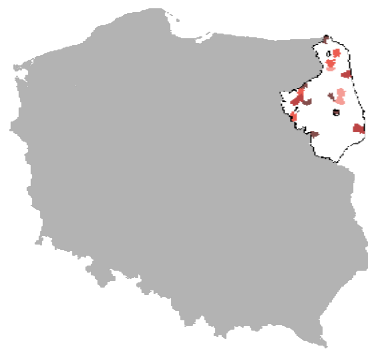

## domy i ośrodki kultury, kluby i wietlice - członkowie kół (klubów) turystycznych i sportowych, w liczbach ogółem 2011

Dokładność: Gminy

Wskaźnik:

**domy i ośrodki kultury, kluby i wietlice - członkowie kół (klubów) turystycznych i sportowych, w liczbach ogółem** - Opis wskaźnika  
Wskaźnik pokazuje, ile członków liczyły [koła \(kluby\)](#) turystyczne i sportowe, działające w [domach i ośrodkach kultury](#), [klubach](#) i [wieloletnich](#) w danym roku. Do wyboru można porównywać dane na poziomie gmin, powiatów lub województw oraz w czasie. Nie zapomnij! Członkowie klubów działających w różnych jednostkach liczeni są tyle razy, do ilu klubów należą. Proszę sprawdzić, jak GUS definiuje [centrum kultury](#). Aby zobaczyć, co jeszcze warto wiedzieć o tych danych, proszę kliknąć w pełny opis wskaźnika. Zakres danych: Dane dostępne za lata 2007, 2009, 2011

Rodzaj gminy: ogółem

Legenda

jednostka miary: os.

Dane pochodzą z serwisu [www.mojapolis.pl](http://www.mojapolis.pl)

Gminy	domy i ośrodki kultury, kluby i wietlice - członkowie kół (klubów) turystycznych i sportowych, w liczbach ogółem 2011, os.	Miejsce w rankingu
Białystok	188	1
Szczuczyn	84	2
Klukowo	60	3
Jasionówka	50	4
Jedwabne	40	5
Wiąajny	38	6
Narewka	30	7
Stawiski	22	8
Lipsk	22	8
Mały Płock	21	10
Nowinka	18	11
niadowo	15	12
Krasnopol	15	12
Grabowo	15	12
Czarna Białostocka	12	15
Janów	12	15
Augustów-miasto	10	17
Suwałki-miasto	0	18
Knyszyn	0	18
Krypno	0	18
Mo ki	0	18
Trzcianne	0	18
Sejny-miasto	0	18
Giby	0	18
Pu sk	0	18
Sejny-wie	0	18
Bakalarzewo	0	18
Filipów	0	18
Jeleniewo	0	18
Przero I	0	18
Raczki	0	18
Rutka-Tartak	0	18
Suwałki-wie	0	18
Szypliszki	0	18
Choroszcz	0	18
Dobrzyniewo Du e	0	18
Gródek	0	18
Juchnowiec Ko cielny	0	18
Łapy	0	18
Michałow	0	18
Po wi tne	0	18
Supra I	0	18
Sura	0	18
Turo Ko cielna	0	18
Tykocin	0	18
Wasilków	0	18
Zabłudów	0	18
Zawady	0	18
D browa Białostocka	0	18
Korycin	0	18
Krynki	0	18
Ku nica	0	18
Nowy Dwór	0	18
Sidra	0	18