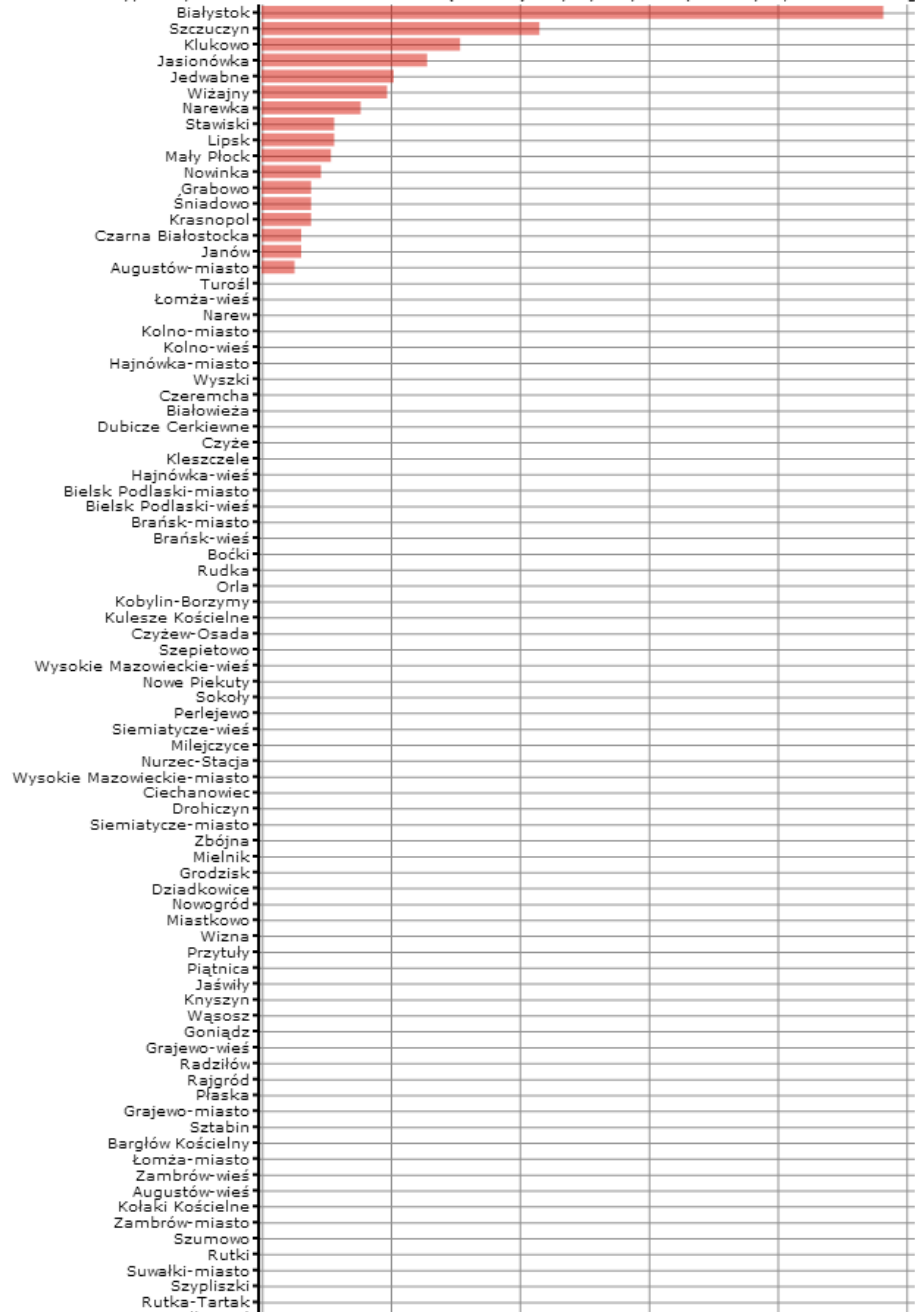

Dane pochodz z serwisu www.mojapolis.pl

Rajgród	0	18
W sosz	0	18
Goni dz	0	18
Ja wity	0	18

Dane pochodzą z serwisu www.mojapolis.pl

środki kultury, kluby i świetlice - członkowie kół (klubów) turystycznych i sportowych, w liczbach ogół