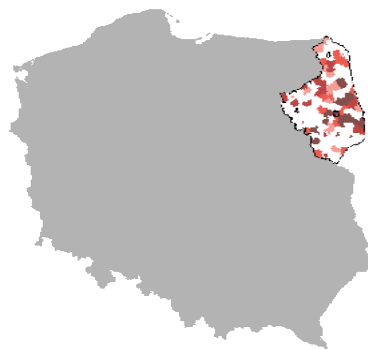

Dane pochodzą z serwisu www.mojapolis.pl

domy i ośrodki kultury, kluby i wietlice - członkowie kół (klubów) plastycznych, w liczbach ogółem 2011

Dokładność: Gminy

Wskaźnik:

domy i ośrodki kultury, kluby i wietlice - członkowie kół (klubów) plastycznych, w liczbach ogółem - Opis wskaźnika Wskaźnik pokazuje liczbę członków liczącą koła (kluby) plastyczne, działające w domach i ośrodkach kultury, klubach i wietlicach w danym roku. Do wyboru można porównywać dane na poziomie gmin, powiatów lub województw oraz w czasie. Nie zapomnij! Członkowie klubów działających w różnych jednostkach liczeni są tyle razy, do ilu klubów należą. Proszę sprawdzić jak GUS definiuje centrum kultury. Aby zobaczyć co jeszcze warto wiedzieć o tych danych proszę kliknąć w pełny opis wskaźnika. Zakres danych: Dane dostępne za lata 2007, 2009, 2011

Rodzaj gminy: ogółem

Legenda

jednostka miary: os.

Dane pochodzą z serwisu www.mojapolis.pl

Gminy	domy i ośrodki kultury, kluby i wietlice - członkowie kół (klubów) plastycznych, w liczbach ogółem 2011, os.	Miejsce w rankingu
Białystok	257	1
Łomża-miasto	121	2
Łapy	90	3
Zabłudów	76	4
Hajnówka-miasto	70	5
Michałow	61	6
Sokółka	60	7
Czarna Białostocka	57	8
Ciechanowiec	55	9
Bielsk Podlaski-miasto	49	10
Szepietów	40	11
Choroszcz	40	11
Dębrowa Białostocka	39	13
Grajewo-miasto	37	14
Zambrów-miasto	35	15
Turośl	34	16
Siemiatycze-miasto	33	17
Szudziałów	33	17
Narewka	30	19
Augustów-miasto	29	20
Braszków-miasto	26	21
Jedwabne	26	21
Mały Płock	26	21
Goniadz	25	24
Nowinka	24	25
Szczuczyn	23	26
Rajgród	23	26
Sejny-miasto	22	28
Jasionówka	20	29
Drohiczyn	20	29
Czeremcha	20	29
Czyżew-Osada	18	32
Krasnopol	18	32
Supraśl	16	34
Mońki	15	35
Raczki	15	35
Giby	15	35
Juchnowiec Kościelny	15	35
Kuźnica	14	39
Tykocin	14	39
Przerów	12	41
Wyszki	12	41
Krynki	12	41
Suchowola	12	41
Jawiszewy	11	45
Knyszyn	10	46
Filipów	10	46
Wiątki	10	46
Suraż	8	49
Woszczyn	8	49
Augustów-wieś	6	51
Milejczyce	5	52
Kolno-miasto	4	53
Sztabin	0	54