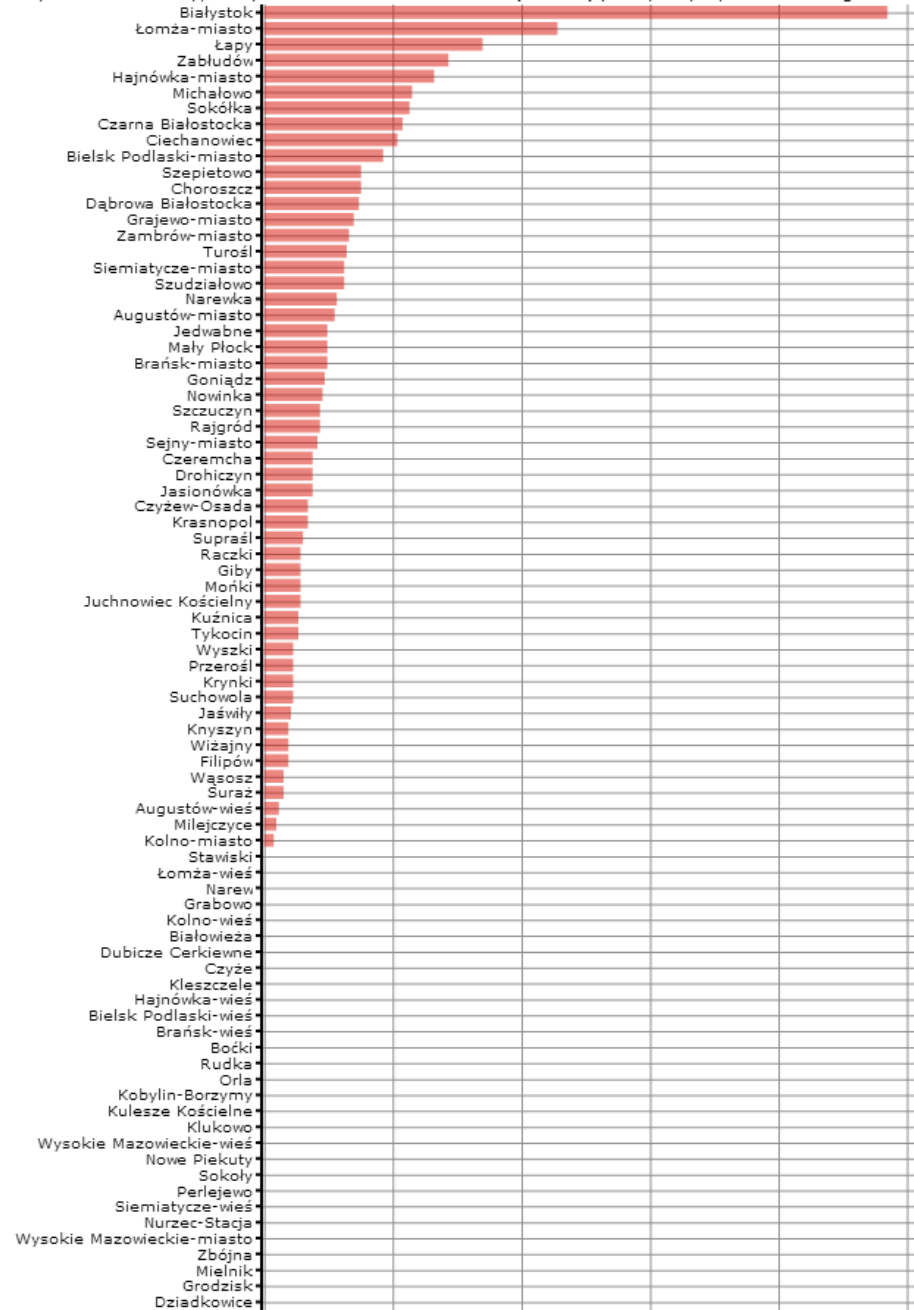

Dane pochodz z serwisu www.mojapolis.pl

Korycin	0	54
Nowy Dwór	0	54
Sidra	0	54
Bielsk Podlaski-wie	0	54

Dane pochodzą z serwisu www.mojapolis.pl

Centra i ośrodki kultury, kluby i świetlice - członkowie kół (klubów) plastycznych, w liczbach ogółem 201