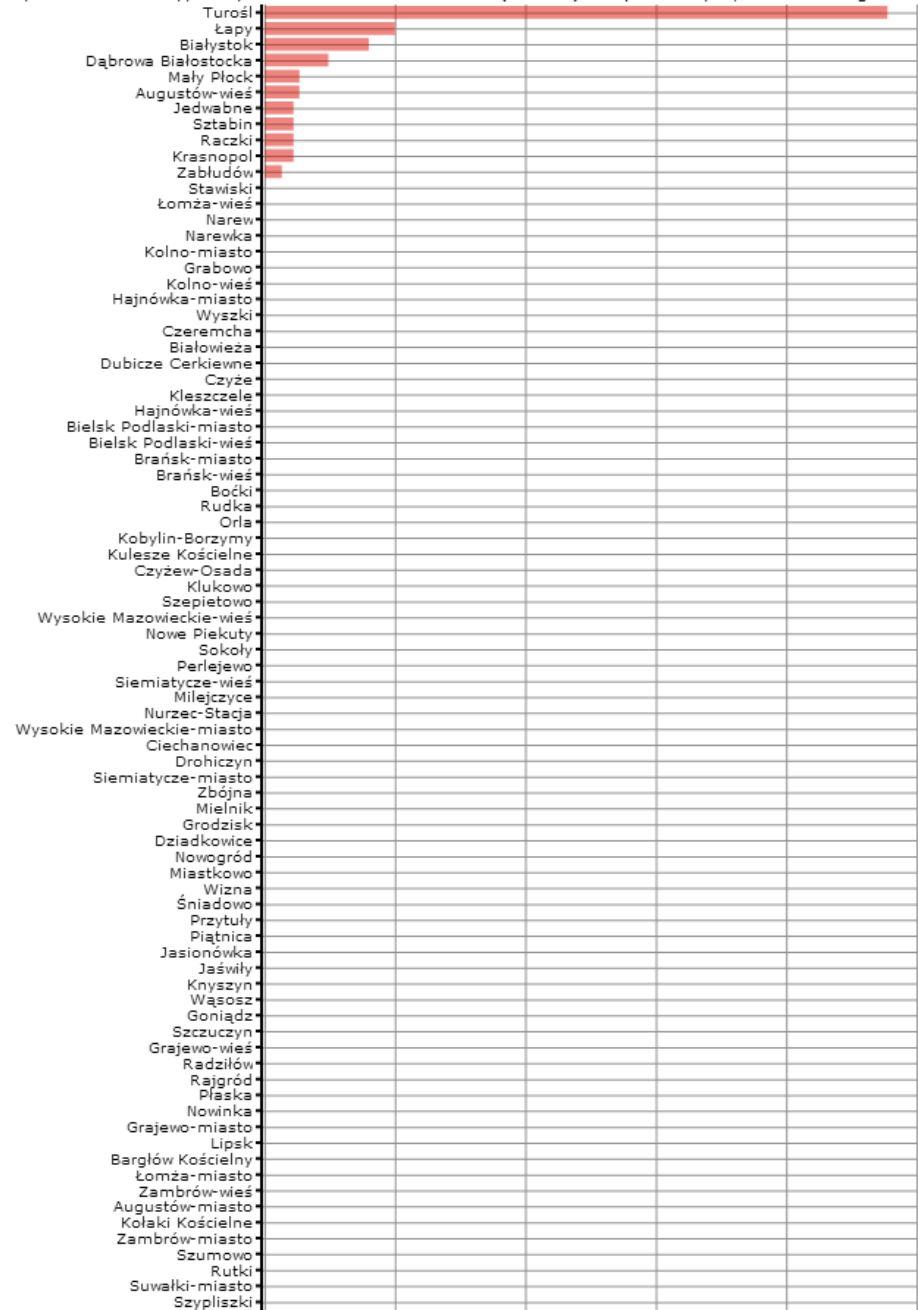

Dane pochodz z serwisu www.mojapolis.pl

Mo ki	0	12
Trzcianne	0	12
Sejny-miasto	0	12
Giby	0	12

Dane pochodzą z serwisu www.mojapolis.pl

ny i ośrodki kultury, kluby i świetlice - członkowie kół (klubów) komputerowych, w liczbach ogółem 20