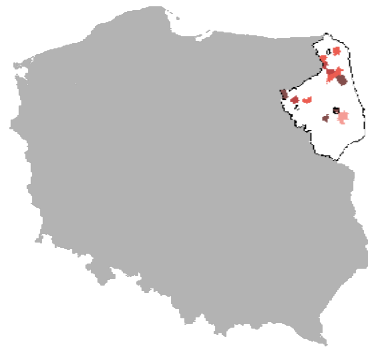

Dane pochodzą z serwisu [www.mojapolis.pl](http://www.mojapolis.pl)

## domy i ośrodki kultury, kluby i wietlice - członkowie kół (klubów) komputerowych, w liczbach ogółem 2011

Dokładność: Gminy

Wskaźnik:

**domy i ośrodki kultury, kluby i wietlice - członkowie kół (klubów) komputerowych, w liczbach ogółem** - Opis wskaźnika Wskaźnik pokazuje ilu członków liczyły [koła \(kluby\)](#) komputerowe, działające w [domach](#) i [ośrodkach kultury, klubach](#) i [wieloletnich](#) w danym roku. Do wyboru można porównywać dane na poziomie gmin, powiatów lub województw oraz w czasie. Nie zapomnij! Członkowie klubów działających w różnych jednostkach liczeni są tyle razy, do ilu klubów należą. Proszę sprawdzić jak GUS definiuje [centrum kultury](#). Aby zobaczyć co jeszcze warto wiedzieć o tych danych proszę kliknąć w pełny opis wskaźnika. Zakres danych dostępny za lata 2007, 2009, 2011

Rodzaj gminy: ogółem

Legenda

jednostka miary: os.

Dane pochodzą z serwisu [www.mojapolis.pl](http://www.mojapolis.pl)

Gminy	domy i ośrodki kultury, kluby i wietlice - członkowie kół (klubów) komputerowych, w liczbach ogółem 2011, os.	Miejsce w rankingu
Turo I	215	1
Łapy	45	2
Białystok	36	3
Dębrowa Białostocka	22	4
Augustów-wieś	12	5
Mały Płock	12	5
Krasnopol	10	7
Jedwabne	10	7
Sztabin	10	7
Raczk	10	7
Zabłudów	6	11
Suwałki-miasto	0	12
Czarna Białostocka	0	12
Dobrzyniewo Duże	0	12
Gródek	0	12
Juchnowiec Kościelny	0	12
Puśk	0	12
Sejny-wieś	0	12
Bakałarzewo	0	12
Filipów	0	12
Jeleniewo	0	12
Przerwa I	0	12
Rutka-Tartak	0	12
Suwałki-wieś	0	12
Szypłiszki	0	12
Wiąsny	0	12
Choroszcz	0	12
Michałow	0	12
Powitne	0	12
Supraśl	0	12
Sura	0	12
Turo Kościelna	0	12
Tykocin	0	12
Wasilków	0	12
Zawady	0	12
Janów	0	12
Korycin	0	12
Krynki	0	12
Kuźnica	0	12
Nowy Dwór	0	12
Sidra	0	12
Sokółka	0	12
Suchowola	0	12
Szudziałowo	0	12
Bielsk Podlaski-miasto	0	12
Brańsk-miasto	0	12
Bielsk Podlaski-wieś	0	12
Boki	0	12
Brańsk-wieś	0	12
Orla	0	12
Rudka	0	12
Wyszki	0	12
Hajnówka-miasto	0	12
Białowieża	0	12