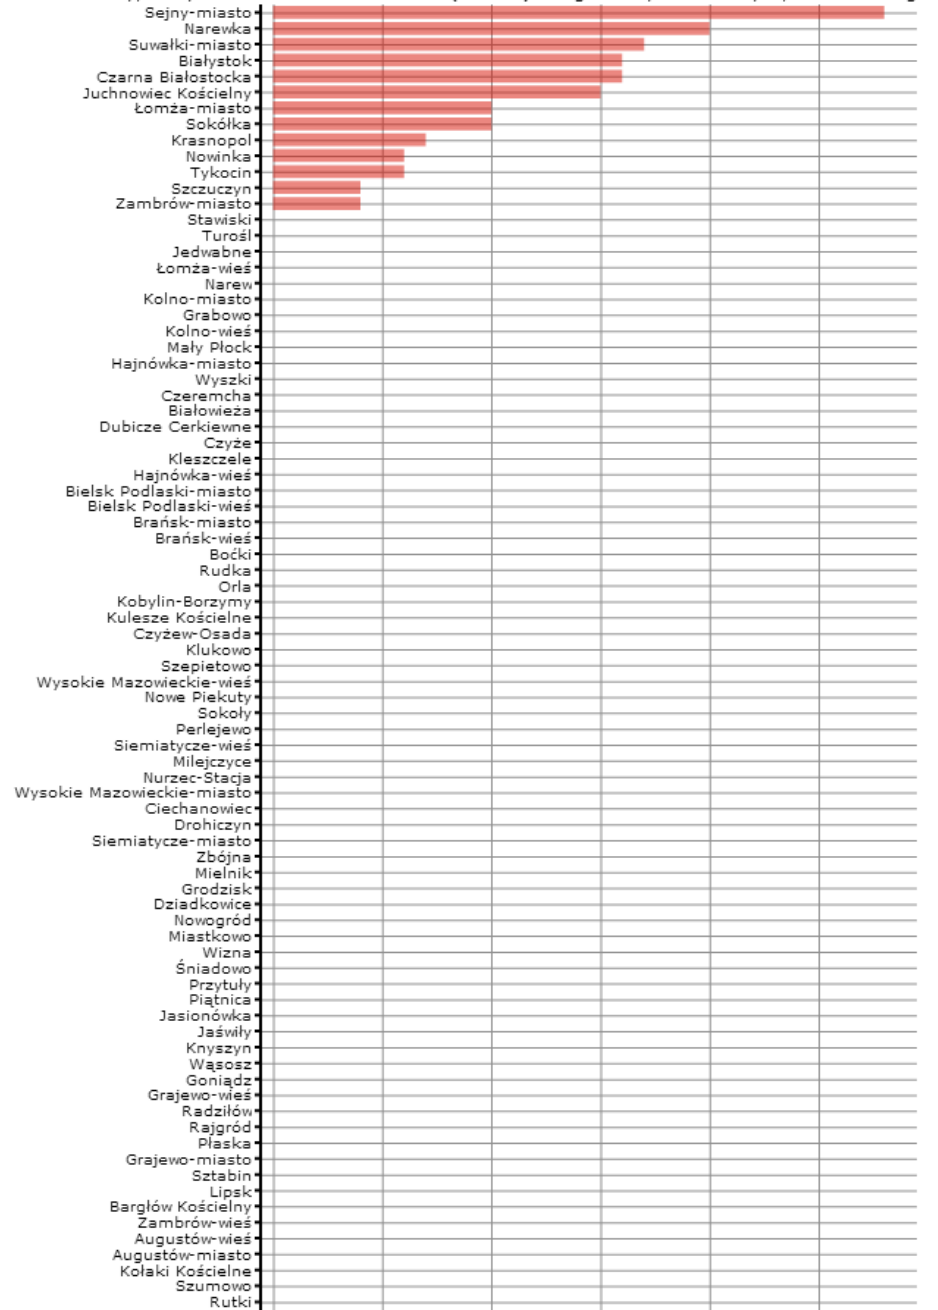

Dane pochodz z serwisu www.mojapolis.pl

Ja wily	0	14
Knyszyn	0	14
Krypno	0	14
Mo ki	0	14

Dane pochodzą z serwisu www.mojapolis.pl

środki kultury, kluby i świetlice - członkowie kół (klubów) fotograficznych i filmowych, w liczbach ogół