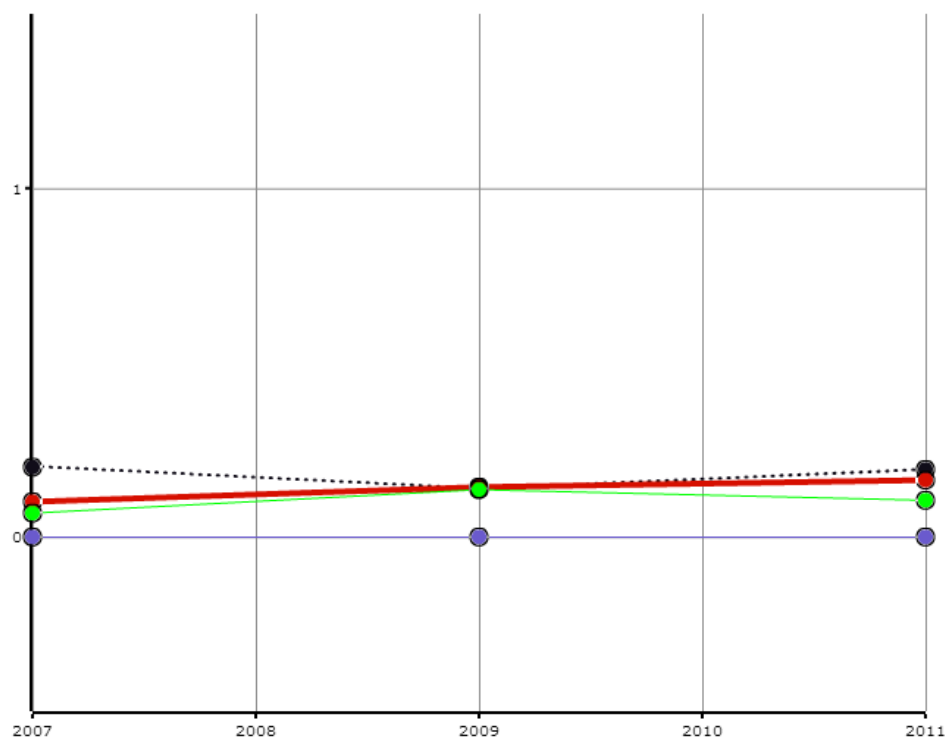

Dane pochodzą z serwisu www.mojapolis.pl

domy i ośrodki kultury, kluby i wietlice - członkowie dyskusyjnych klubów filmowych, w przeliczeniu na 1000 ludności

Wskaźnik:

domy i ośrodki kultury, kluby i wietlice - członkowie dyskusyjnych klubów filmowych, w przeliczeniu na 1000 ludności - Opis wskaźnika
Wskaźnik informuje o liczbie członków [dyskusyjnych klubów filmowych](#), działających w [domach i ośrodkach kultury](#), [klubach](#) i [wieloletnich](#), przypadających na 1000 [ludności](#) w danym roku. Do wyboru można porównywać dane na poziomie gmin, powiatów lub województw oraz w czasie. Nie zapomnij GUS bierze pod uwagę wyłącznie DKF-y zarejestrowane w Federacji Dyskusyjnych Klubów Filmowych. Proszę sprawdzić jak GUS definiuje [koło \(klub\)](#) zainteresowania oraz [centrum kultury](#). Aby zobaczyć co jeszcze warto wiedzieć o tych danych proszę kliknąć w pełny opis wskaźnika. Zakres danych dostępny za lata 2007, 2009, 2011

Rodzaj gminy: ogółem

Jednostka miary:

Legenda

- ■ ■ Polska
- podlaskie
- Białystok (woj. podlaskie, pod. białostocki)
- Łomża (woj. podlaskie, pod. łomżyński)
- Suwałki (woj. podlaskie, pod. suwalski)

Dane pochodz z serwisu www.mojapolis.pl