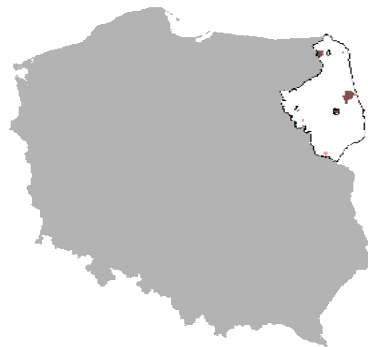

Dane pochodzą z serwisu www.mojapolis.pl

domy i ośrodki kultury, kluby i wietlice - członkowie dyskusyjnych klubów filmowych, w liczbach ogółem 2011

Dokładność: Gminy

Wskaźnik:

domy i ośrodki kultury, kluby i wietlice - członkowie dyskusyjnych klubów filmowych, w liczbach ogółem - Opis wskaźnika Wskaźnik pokazuje ilu członków liczyły [dyskusyjne kluby filmowe](#) działające w [domach](#) i [ośrodkach kultury](#), [klubach](#) i [wielkich](#) w danym roku. Do wyboru można porównywać dane na poziomie gmin, powiatów lub województw oraz w czasie. Nie zapomnij! Członkowie klubów działających w różnych jednostkach liczeni są tyle razy, do ilu klubów należą. GUS bierze pod uwagę wyłącznie DKF-y zarejestrowane w Federacji Dyskusyjnych Klubów Filmowych. Proszę sprawdzić jak GUS definiuje [koło (klub)](#) zainteresowania oraz [centrum kultury](#). Aby zobaczyć co jeszcze warto wiedzieć o tych danych proszę kliknąć w pełny opis wskaźnika. Zakres danych Dane dostępne za lata 2007, 2009, 2011

Rodzaj gminy: ogółem

Legenda

jednostka miary: os.