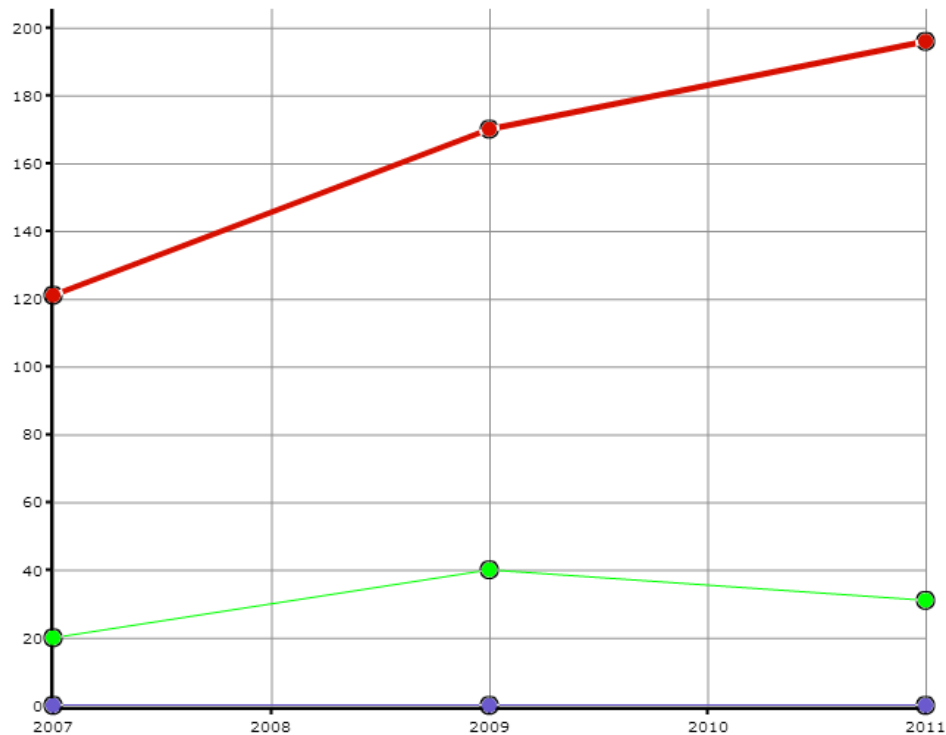

Dane pochodzą z serwisu www.mojapolis.pl

domy i ośrodki kultury, kluby i wietlice - członkowie dyskusyjnych klubów filmowych, w liczbach ogółem

Wskaźnik:

domy i ośrodki kultury, kluby i wietlice - członkowie dyskusyjnych klubów filmowych, w liczbach ogółem - Opis wskaźnika Wskaźnik pokazuje ilu członków liczyły [dyskusyjne kluby filmowe](#) działające w [domach](#) i [ośrodkach kultury](#), [klubach](#) i [wielocentrowych](#) w danym roku. Do wyboru można porównywać dane na poziomie gmin, powiatów lub województw oraz w czasie. Nie zapomnij! Członkowie klubów działających w różnych jednostkach liczeni są tyle razy, do ilu klubów należą. GUS bierze pod uwagę wyłącznie DKF-y zarejestrowane w Federacji Dyskusyjnych Klubów Filmowych. Proszę sprawdzić jak GUS definiuje [koło \(klub\)](#) zainteresowaną oraz [centrum kultury](#). Aby zobaczyć co jeszcze warto wiedzieć o tych danych proszę kliknąć w pełny opis wskaźnika. Zakres danych dostępny za lata 2007, 2009, 2011

Rodzaj gminy: ogółem

Jednostka miary:

Legenda

- podlaskie
- Białystok (woj. podlaskie, pod. białostocki)
- Łódź (woj. podlaskie, pod. łódzki)
- Suwałki (woj. podlaskie, pod. suwalski)

Źródła danych: BDL GUS