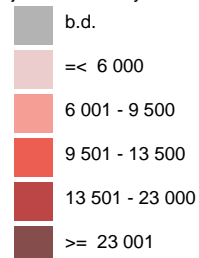

Legenda

jednostka miary: wol.