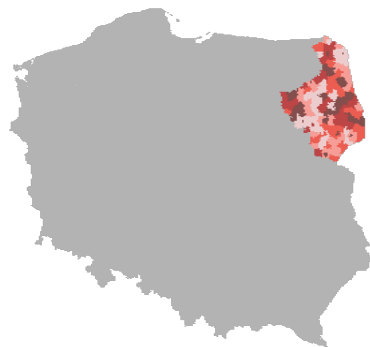

Dane pochodzą z serwisu www.mojapolis.pl

biblioteki - wypożyczenia księgozbioru na zewnątrz, w liczbach ogółem 2011

Dokładność: Gminy

Wskaźnik:

biblioteki - wypożyczenia księgozbioru na zewnątrz, w liczbach ogółem - Opis wskaźnika: Wskaźnik informuje ile razy wypożyczono na zewnątrz woluminy (pozytywnie [księgozbiór](#)) z [bibliotek](#) i ich [filii](#) w danym roku. Do wyboru można porównywać dane na poziomie gmin, powiatów lub województw oraz w czasie. Nie zapomnij! Proszę sprawdzić hasło [frekwencja](#). Aby zobaczyć co jeszcze warto wiedzieć o tych danych proszę kliknąć w pełny opis wskaźnika. Zakres danych dostępny za lata 2000-2011

Rodzaj gminy: ogółem

Legenda

jednostka miary: wol.