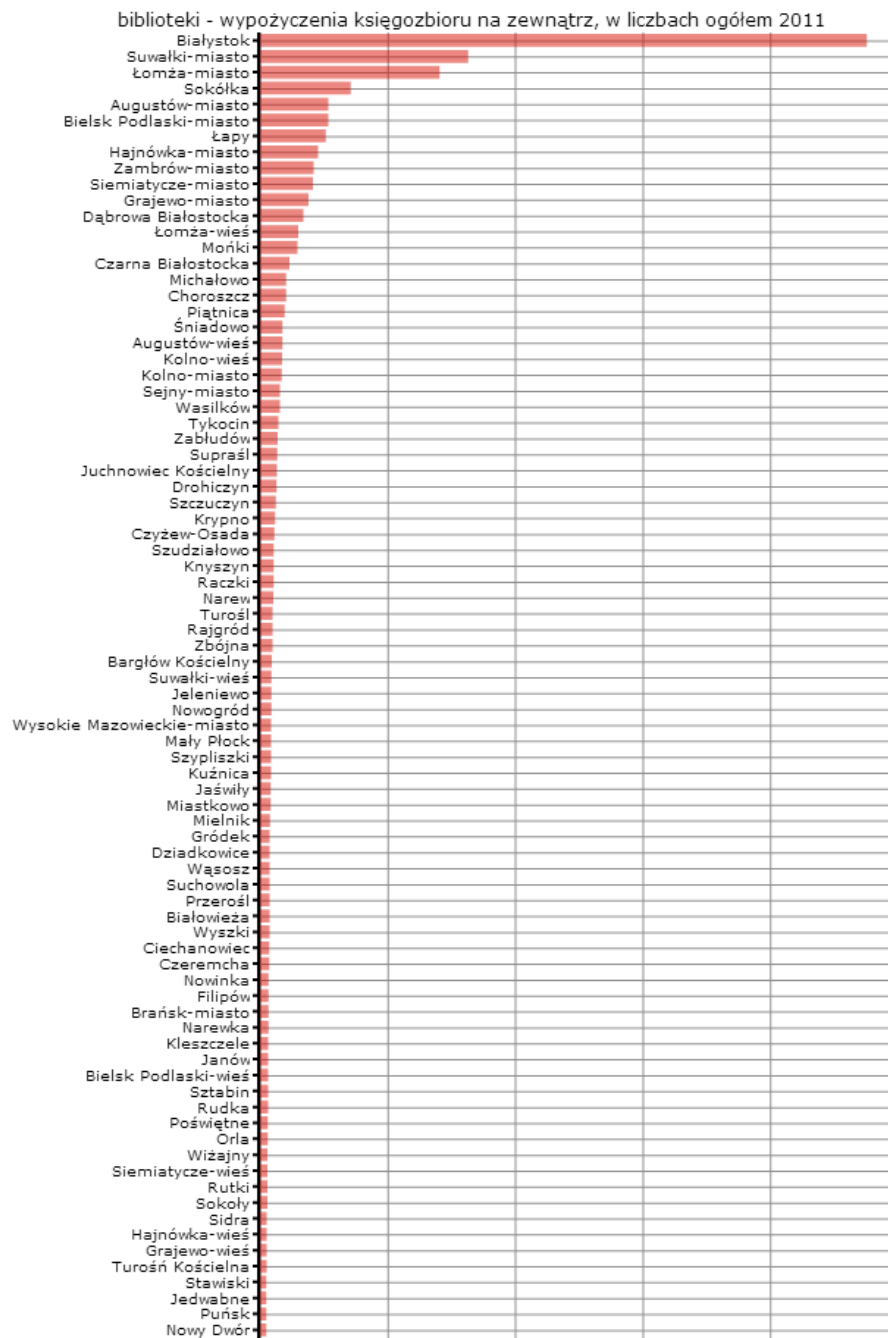

Dane pochodz z serwisu www.mojapolis.pl

Zawady	1 428	116
Nowe Piekuty	0	117
Wysokie Mazowieckie-wie	0	117

Dane pochodzą z serwisu www.mojapolis.pl