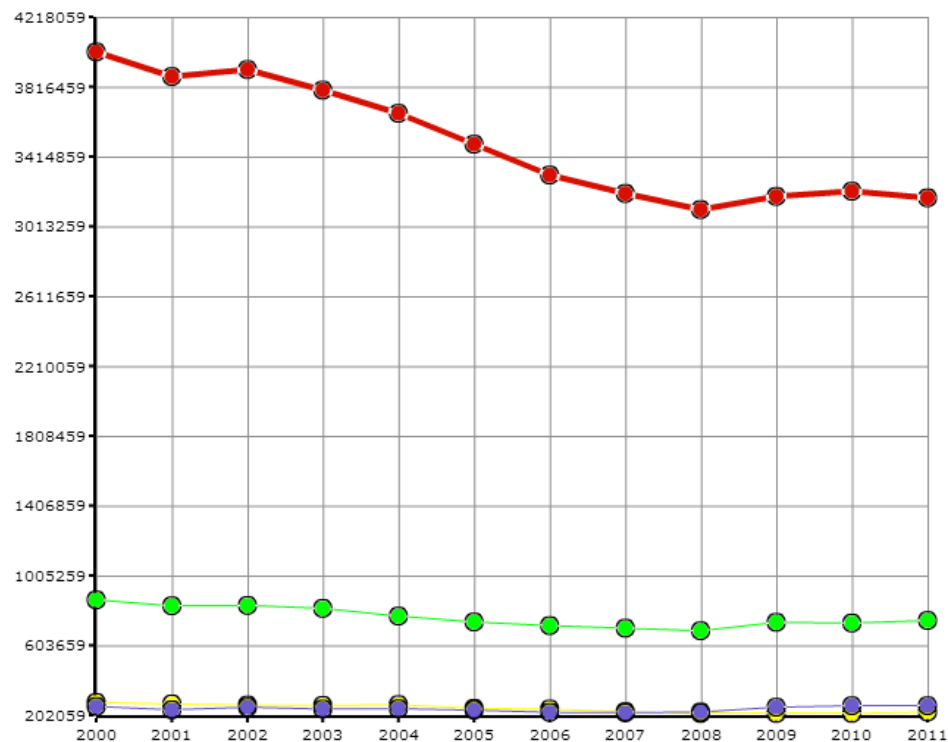

Dane pochodzą z serwisu www.mojapolis.pl

biblioteki - wypożyczenia księgozbioru na zewnątrz, w liczbach ogółem

Wskaźnik:

biblioteki - wypożyczenia księgozbioru na zewnątrz, w liczbach ogółem - Opis wskaźnika Wskaźnik informuje ile razy wypożyczono na zewnątrz woluminy (pozycje [księgozbioru](#)) z [bibliotek](#) i ich [filii](#) w danym roku. Do wyboru można porównywać dane na poziomie gmin, powiatów lub województw oraz w czasie. Nie zapomnij proszę sprawdzić hasło [frekwencja](#). Aby zobaczyć co jeszcze warto wiedzieć o tych danych proszę kliknąć w pełny opis wskaźnika. Zakres danych dostępny za lata 2000-2011

Rodzaj gminy: ogółem

Jednostka miary:

Legenda

- podlaskie
- Białystok (woj. podlaskie, pod. białostocki)
- Łódź (woj. podlaskie, pod. łódzki)
- Suwałki (woj. podlaskie, pod. suwalski)

Źródła danych: BDL GUS