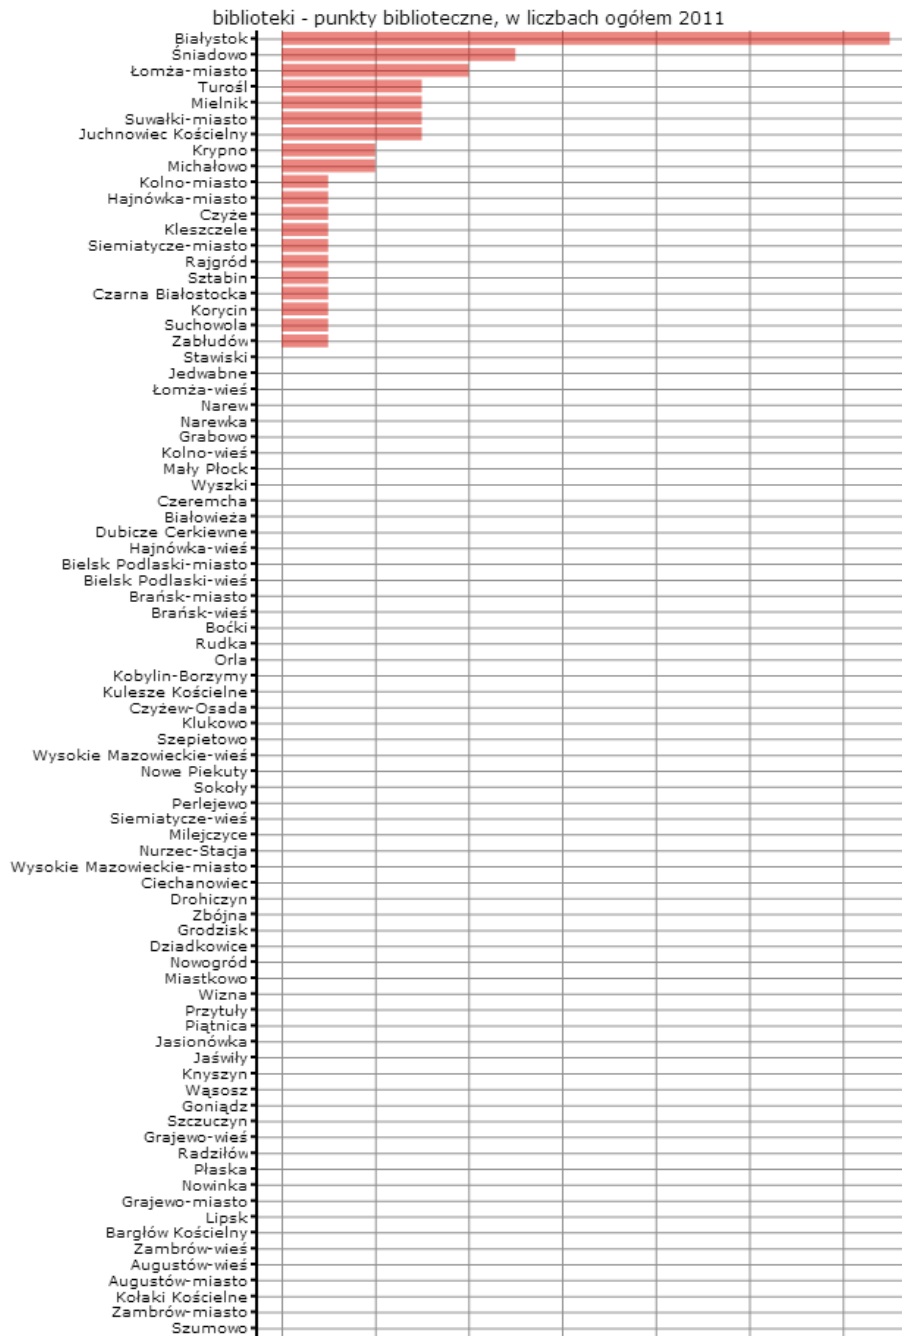

Dane pochodzą z serwisu www.mojapolis.pl